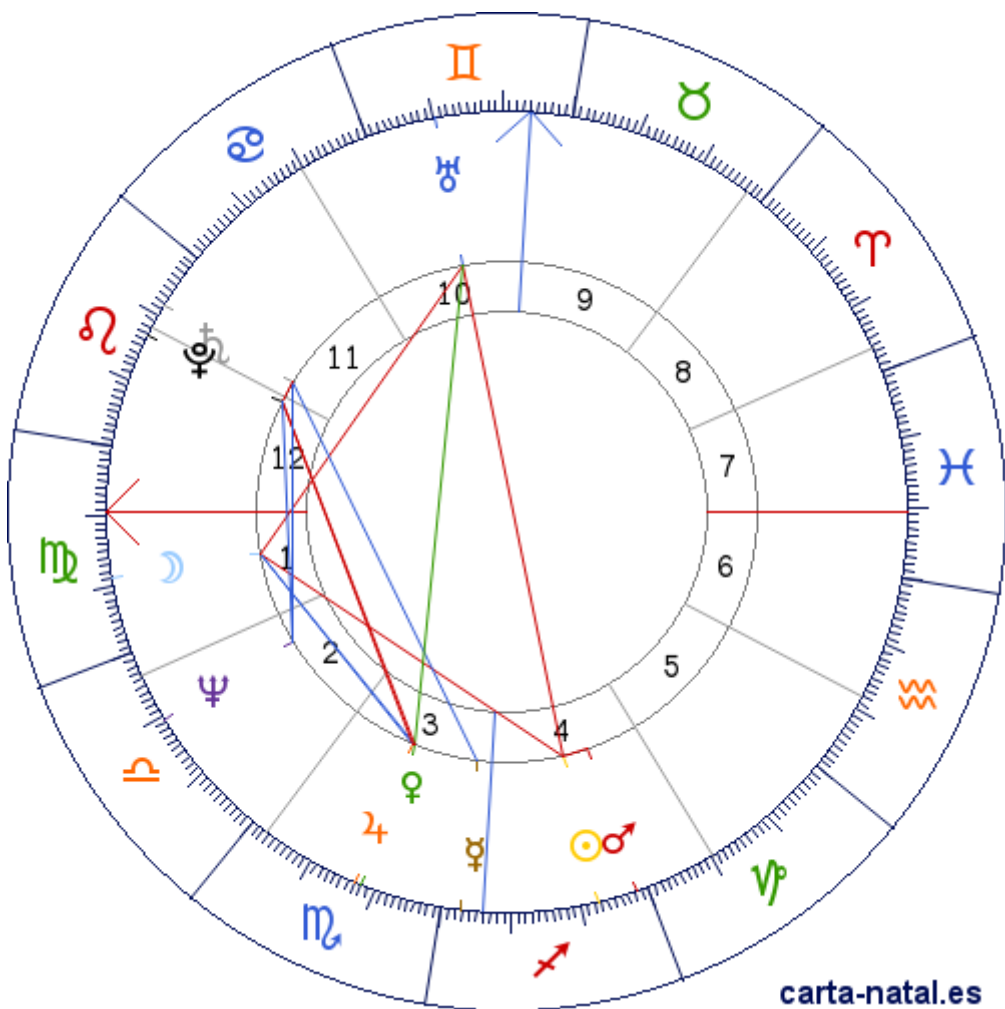

**Carta natal**

**Patty Duke**

14/12/1946 22:39:00 (EST)

15/12/1946 03:39:00 UT

40:47:00N 73:57:59W

Tropical/geocéntrico

Carta eclíptica

Casas: Placidus

ARMC: 63°58'47.02152"

carta-natal.es

Generalidades

Fuego 40.91%

Tierra 27.27%

Aire 18.18%

Agua 13.64%

Cardinal 4.55%

♃ ♌ 10°34'38" 2

♁ ♏ 13°09'51" R 12

**Aspectos**

☉ 90° ☾ 3.69° (A)

☉ 0° ♂ 5.7° (A)

☉ 180° ♁ 2.92° (S)

☾ 60° ♀ 0.86° (S)

☾ 60° ♃ 1.68° (S)