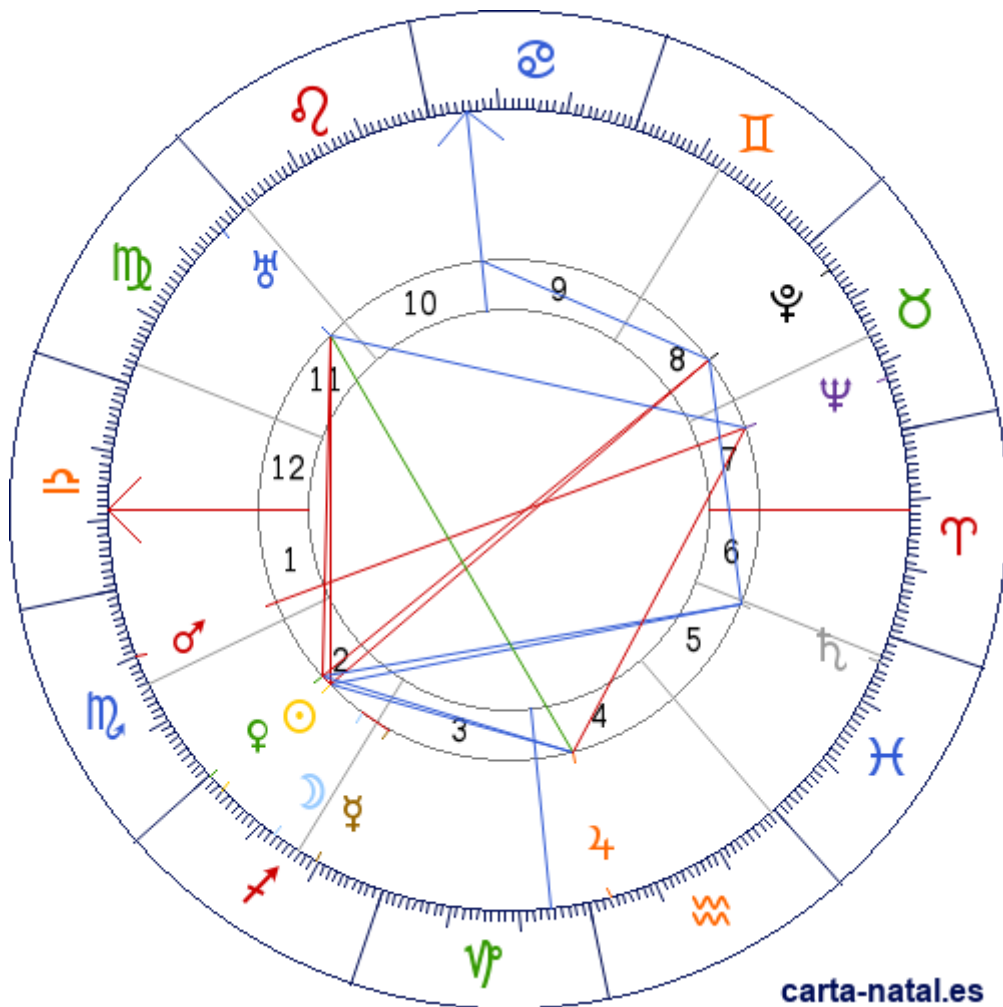

**Carta natal**

**Georg Kaiser**

25/11/1878 03:30:00 (LMT)

25/11/1878 02:43:20 UT

52:10:00N 11:40:00E

Tropical/geocéntrico

Carta eclíptica

Casas: Placidus

ARMC: 116°24'52.98768"

carta-natal.es

Generalidades

Fuego 45.45%

Tierra 13.64%

Aire 18.18%

Agua 22.73%

Cardinal 22.73%

♁ ♏ 07°44'45"R 7

♁ ♏ 25°20'57"R 8

Aspectos

♁ 0° ♀ 2.6° (A)

♁ 60° ♃ 0.4° (A)

♁ 120° ♁ 6.59° (S)

♁ 90° ♁ 1.4° (A)

♁ 180° ♁ 7.39° (S)