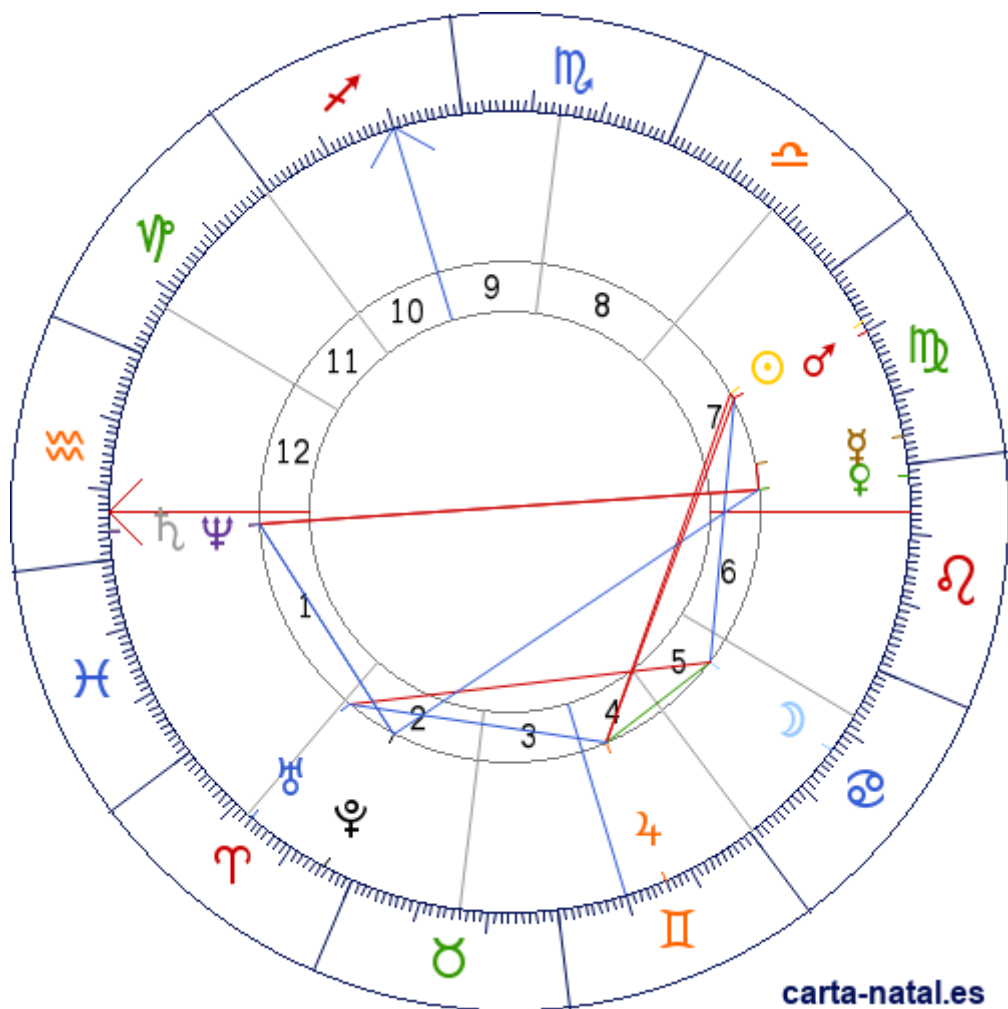

**Carta natal**

**Joaquín Costa**

14/09/1846 17:00:00 (LMT)

14/09/1846 16:59:13 UT

41:54:39N 00:11:39E

Tropical/geocéntrico

Carta eclíptica

Casas: Placidus

ARMC: 248°14'6.97992"

carta-natal.es

Generalidades

Fuego 27.27%

Tierra 31.82%

Aire 27.27%

Agua 13.64%

Cardinal 22.73%