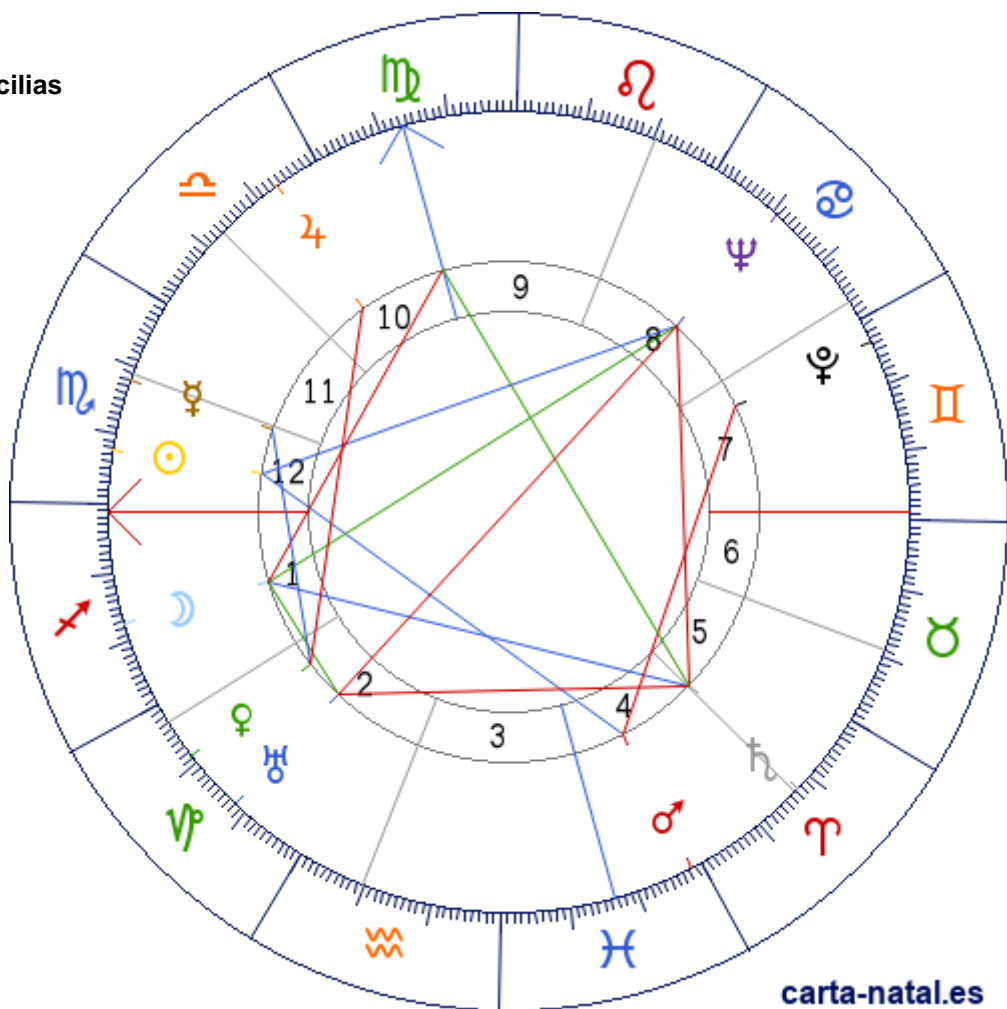

**Carta natal**

**María de los Dolores de Borbón-Dos Sicilias**

15/11/1909 07:50:00 (WET)

15/11/1909 07:50:00 UT

40:24:59N 03:42:09W

Tropical/geocéntrico

Carta eclíptica

Casas: Placidus

ARMC: 167°33'26.06868"

carta-natal.es

Generalidades

Fuego 31.82%

Tierra 22.73%

Aire 9.09%

Agua 36.36%

Cardinal 27.27%

Fijo 22.73%

Mutable 50%

**Casas (Placidus)**

C 1 (AC) 01°12'44"

C 2 02°52'08"

C 3 09°49'24"

C 4 16°28'35"

C 5 16°58'55"

♆ 19°11'54"R 8

♁ 26°28'50"R 7

**Aspectos**

☉ 120° ♂ 6.11° (A)

☉ 120° ♀ 3.12° (S)

☾ 120° ♄ 0.08° (A)

☾ 30° ♃ 0.78° (A)

☾ 150° ♀ 1.86° (A)