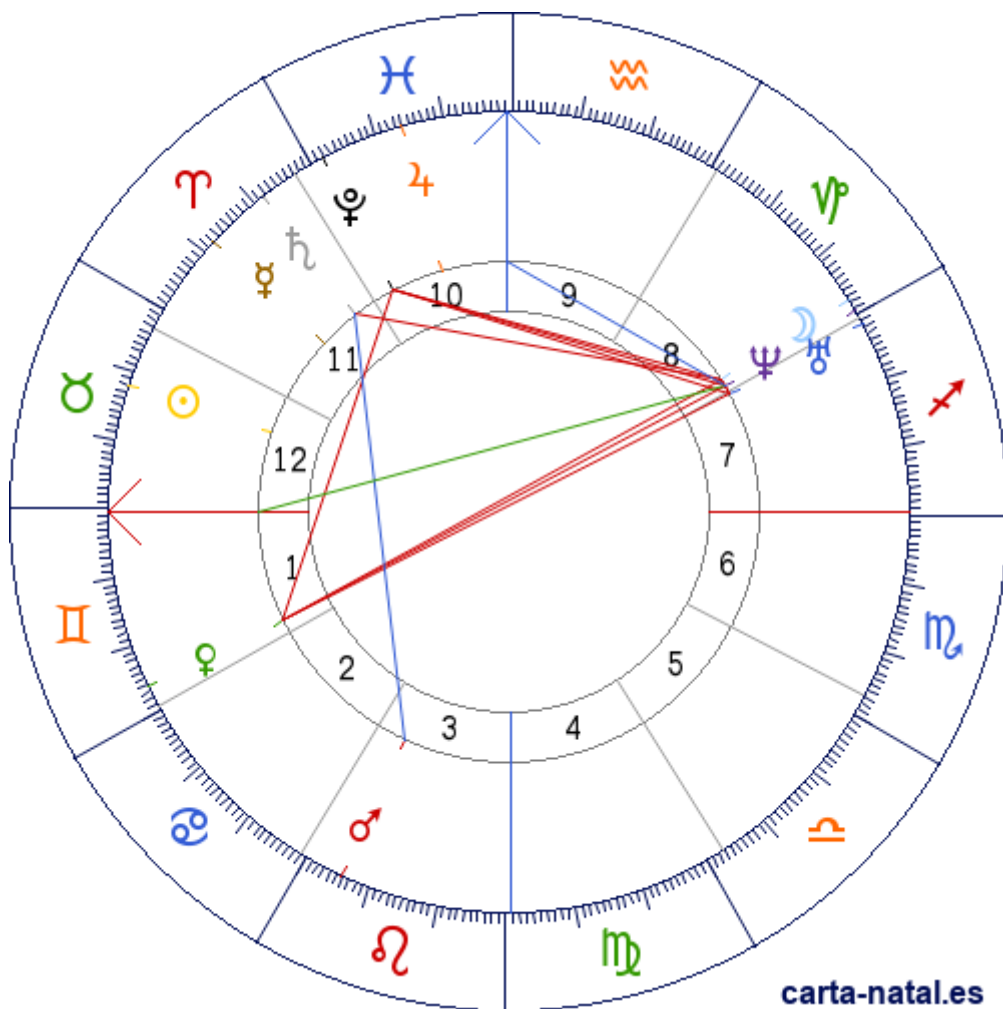

**Carta natal**

**Manuel Atanasio Fuentes**

02/05/1820 07:30:00 (LMT)  
02/05/1820 12:38:07 UT

12:02:35S 77:01:42W

Tropical/geocéntrico  
Carta eclíptica  
Casas: Placidus

ARMC: 332°48'25.04376"

carta-natal.es

Generalidades

Fuego 27.27%	<span style="color: red;">■</span>
Tierra 31.82%	<span style="color: green;">■</span>
Aire 22.73%	<span style="color: orange;">■</span>
Agua 18.18%	<span style="color: blue;">■</span>
Cardinal 31.82%	<span style="background-color: black; color: black;">■</span>
Fijo 22.73%	<span style="background-color: gray; color: gray;">■</span>
Mutable 45.45%	<span style="background-color: lightgray; color: lightgray;">■</span>

**Casas (Placidus)**

C 1 (AC)	♊	00°27'20"
C 2	♊	29°19'32"
C 3	♌	29°08'38"
C 4	♍	00°44'49"
C 5	♎	02°58'05"
C 6	♏	03°12'38"
C 7	♐	00°27'20"
C 8	♐	29°19'32"
C 9	♑	29°08'38"
C 10 (MC)	♒	00°44'49"
C 11	♓	02°58'05"
C 12	♈	03°12'38"

**Planetas**

☉	♉	11°58'37"	12
☾	♊	02°30'30"	8
♀	♈	18°02'41"	11
♀	♈	26°15'07"	1 » 2
♂	♏	05°45'31"	3
♃	♈	15°59'02"	10
♄	♈	08°15'27"	11
♅	♐	28°28'54"R	7 » 8
♆	♑	00°38'21"R	8
♇	♈	28°08'51"	10

**Aspectos**

☾	180°	♀	6.26° (S)
☾	90°	♄	5.75° (A)
☾	0°	♅	4.03° (S)
☾	0°	♆	1.87° (S)
☾	90°	♀	4.36° (S)
♀	180°	♅	2.23° (A)
♀	180°	♆	4.39° (A)
♀	90°	♀	1.9° (A)
♂	120°	♄	2.5° (A)
♅	0°	♆	2.16° (S)
♅	90°	♀	0.33° (A)
♆	90°	♀	2.49° (A)
♆	150°	AC	0.18° (A)
♆	60°	MC	0.11° (S)