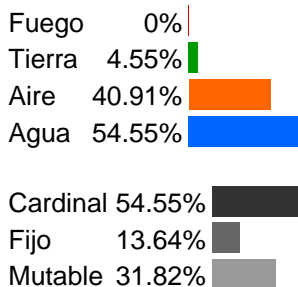

**Carta natal**

**Prosper MÉRIMÉE**

28/09/1803 22:00:00 (LMT)

28/09/1803 21:50:36 UT

48:51:12N 02:20:56E

Tropical/geocéntrico

Carta eclíptica

Casas: Placidus

ARMC: 336°39'25.44732"

carta-natal.es

Generalidades

**Casas (Placidus)**

C 1 (AC)	♌	05°44'21"
C 2	♌	22°44'55"
C 3	♌	11°12'51"
C 4	♌	04°48'16"
C 5	♌	08°40'59"
C 6	♌	24°24'02"
C 7	♌	05°44'21"
C 8	♌	22°44'55"
C 9	♌	11°12'51"
C 10 (MC)	♌	04°48'16"
C 11	♌	08°40'59"
C 12	♌	24°24'02"