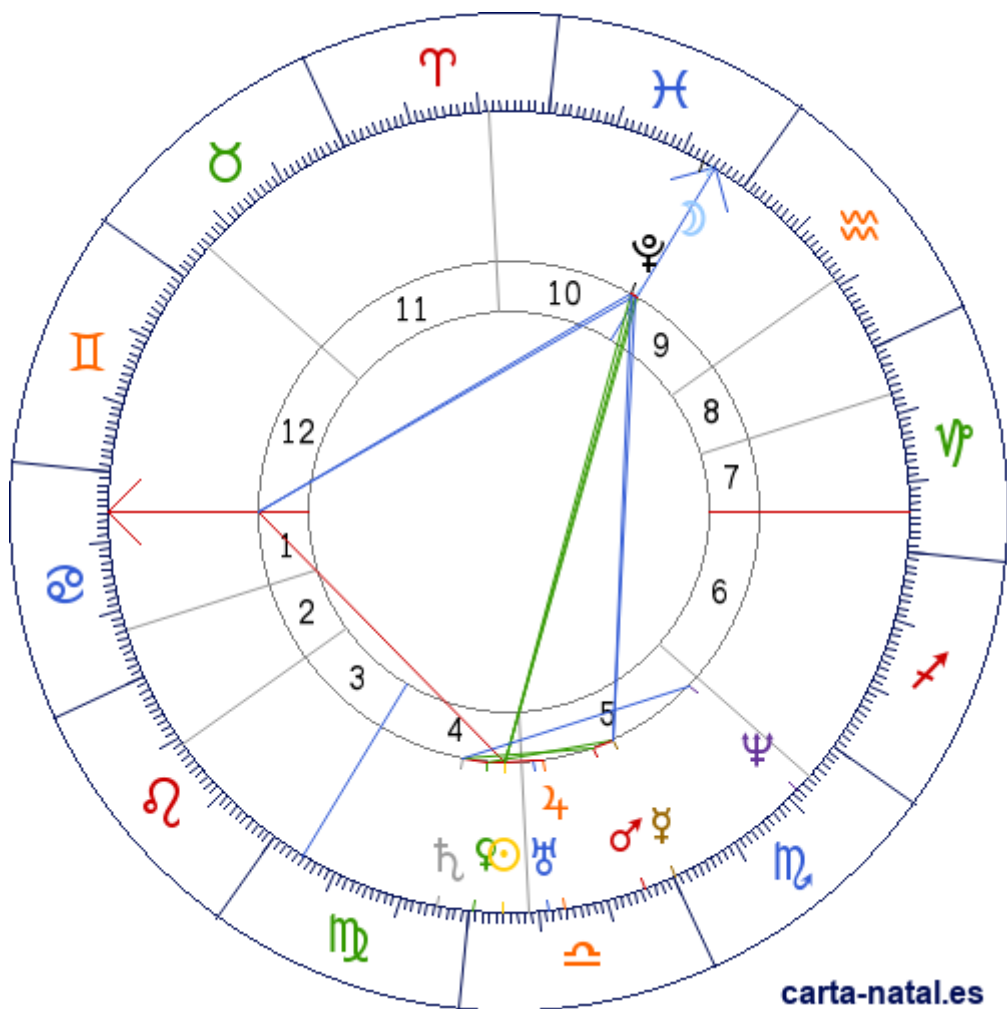

**Carta natal**

**Prosper MÉRIMÉE**

28/09/1803 22:00:00 (LMT)

28/09/1803 21:50:36 UT

48:51:12N 02:20:56E

Tropical/geocéntrico

Carta eclíptica

Casas: Placidus

ARMC: 336°39'25.44732"

carta-natal.es

Generalidades

**Casas (Placidus)**

C 1 (AC)	♌	05°44'21"
C 2	♌	22°44'55"
C 3	♌	11°12'51"
C 4	♌	04°48'16"
C 5	♌	08°40'59"
C 6	♌	24°24'02"
C 7	♌	05°44'21"
C 8	♌	22°44'55"
C 9	♌	11°12'51"
C 10 (MC)	♌	04°48'16"
C 11	♌	08°40'59"
C 12	♌	24°24'02"

**Planetas**

☉	♌	04°47'27"	4 » 5
☾	♈	05°21'16"	10
♀	♌	00°23'09"	5
♀	♌	00°40'39"	4
♂	♌	25°33'16"	5
♃	♌	13°43'57"	5
♄	♌	25°19'06"	4
♁	♌	11°23'48"	5
♅	♌	21°49'55"	5 » 6
♁	♌	06°42'25"R	10

**Aspectos**

☉	150°	☾	0.56° (S)
☉	0°	♀	4.11° (A)
☉	0°	♁	6.61° (A)
☉	150°	♁	1.92° (A)
☉	90°	AC	0.95° (S)
☉	150°	MC	0.01° (S)
☾	120°	♀	4.97° (S)
☾	0°	♁	1.35° (A)
☾	120°	AC	0.38° (S)
☾	0°	MC	0.55° (A)
♀	30°	♀	0.29° (S)
♀	0°	♂	4.83° (S)
♀	120°	♁	6.32° (A)
♀	0°	♄	5.36° (S)
♂	30°	♄	0.24° (S)