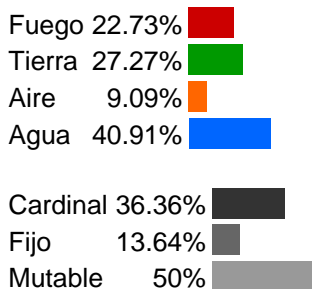

Carta natal

Edmond Rostand

01/04/1868 17:00:00 (LMT)

01/04/1868 16:38:29 UT

43:17:49N 05:22:52E

Tropical/geocéntrico

Carta eclíptica

Casas: Placidus

ARMC: 85°18'53.71704"

carta-natal.es

Generalidades

Casas (Placidus)

C 1 (AC)	♈	26°22'31"
C 2	♉	21°36'14"
C 3	♊	21°43'16"
C 4	♋	25°42'02"
C 5	♌	29°53'29"
C 6	♍	00°29'06"
C 7	♎	26°22'31"
C 8	♏	21°36'14"
C 9	♐	21°43'16"
C 10 (MC)	♑	25°42'02"
C 11	♒	29°53'29"
C 12	♓	00°29'06"

Planetas

☉	♎	12°14'07"	7
☾	♊	27°43'45"	10 » 11
☿	♊	14°46'14"	6
♀	♏	24°31'36"	9
♂	♈	21°55'17"	6
♃	♈	25°41'26"	6 » 7
♄	♈	05°26'14"R	3
♅	♈	08°54'19"	10
♆	♈	14°39'05"	7
♇	♏	14°49'47"	8

Aspectos

☉	120°	♄	6.8° (S)
☉	90°	♁	3.33° (S)
☉	0°	♆	2.42° (A)
☾	60°	♀	3.2° (S)
☾	120°	♂	5.81° (S)
☾	120°	♃	2.04° (S)
♀	0°	♂	7.15° (A)
♀	120°	♁	5.87° (S)
♀	30°	♆	0.12° (S)
♀	60°	♅	0.06° (A)
♀	60°	♂	2.61° (S)
♀	60°	♃	1.16° (A)
♂	0°	♃	3.77° (A)
♃	180°	AC	0.68° (S)
♃	90°	MC	0.01° (S)