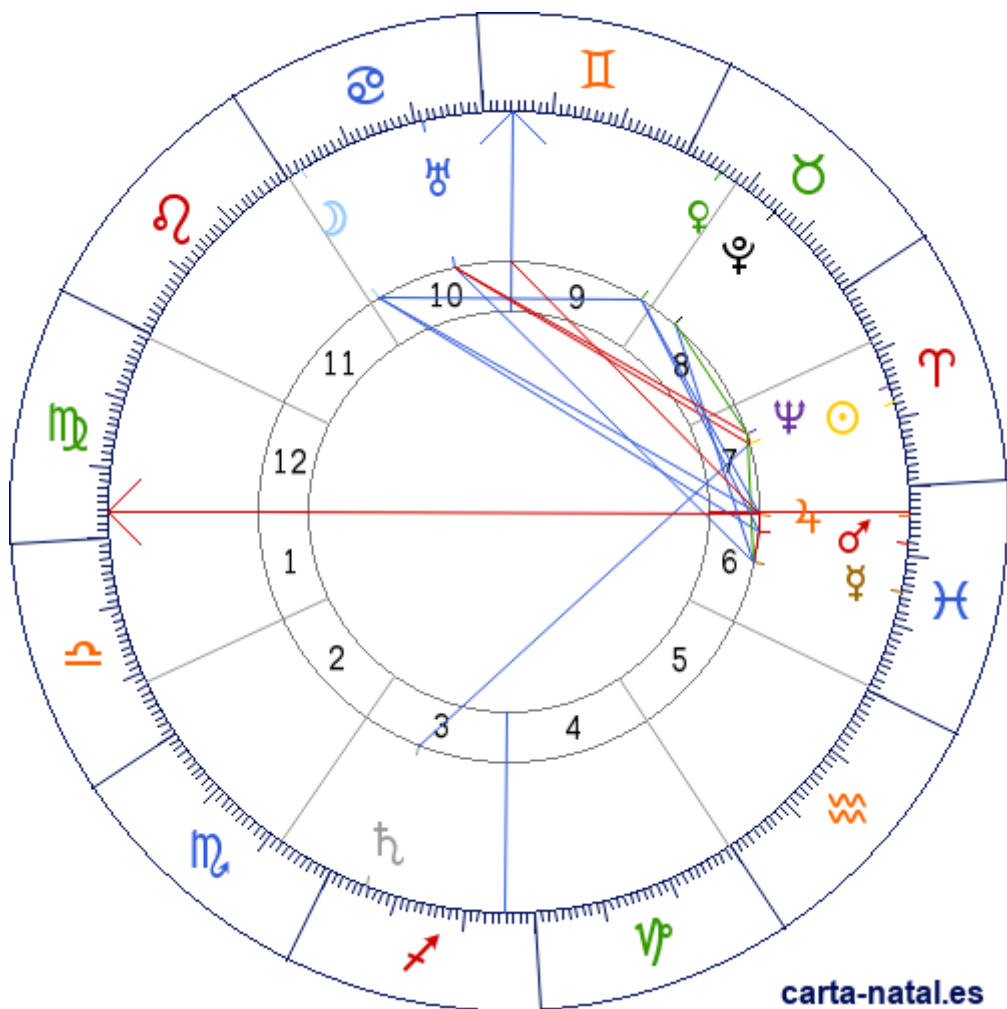

Carta natal

Edmond Rostand

01/04/1868 17:00:00 (LMT)

01/04/1868 16:38:29 UT

43:17:49N 05:22:52E

Tropical/geocéntrico

Carta eclíptica

Casas: Placidus

ARMC: 85°18'53.71704"

carta-natal.es

Generalidades

Casas (Placidus)

C 1 (AC)	♈	26°22'31"
C 2	♉	21°36'14"
C 3	♊	21°43'16"
C 4	♋	25°42'02"
C 5	♌	29°53'29"
C 6	♍	00°29'06"
C 7	♎	26°22'31"
C 8	♏	21°36'14"
C 9	♐	21°43'16"
C 10 (MC)	♑	25°42'02"
C 11	♒	29°53'29"
C 12	♓	00°29'06"

Planetas

☉	♎	12°14'07"	7
☾	♊	27°43'45"	10 » 11
☿	♊	14°46'14"	6
♀	♏	24°31'36"	9
♂	♈	21°55'17"	6
♃	♈	25°41'26"	6 » 7
♄	♈	05°26'14"R	3
♅	♈	08°54'19"	10
♆	♈	14°39'05"	7
♇	♏	14°49'47"	8

Aspectos

☉	120°	♄	6.8° (S)
☉	90°	♁	3.33° (S)
☉	0°	♆	2.42° (A)
☾	60°	♀	3.2° (S)
☾	120°	♂	5.81° (S)
☾	120°	♃	2.04° (S)
♀	0°	♂	7.15° (A)
♀	120°	♁	5.87° (S)
♀	30°	♆	0.12° (S)
♀	60°	♅	0.06° (A)
♀	60°	♂	2.61° (S)
♀	60°	♃	1.16° (A)
♂	0°	♃	3.77° (A)
♃	180°	AC	0.68° (S)
♃	90°	MC	0.01° (S)

♁	90°	♃	5.75° (S)
♃	30°	♁	0.18° (A)