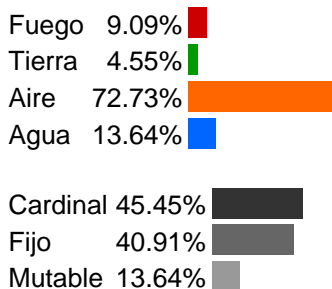

Carta natal

Pedro Prado Calvo

08/10/1886 13:00:00 (LMT)
08/10/1886 17:42:36 UT

33:27:25S 70:38:54W

Tropical/geocéntrico
Carta eclíptica
Casas: Placidus

ARMC: 212°16'38.10936"

carta-natal.es

Generalidades

Casas (Placidus)

C 1 (AC)	♌	11°41'06"
C 2	♊	04°46'42"
C 3	♋	02°15'56"
C 4	♌	04°32'49"
C 5	♍	09°05'32"
C 6	♎	12°02'18"
C 7	♏	11°41'06"
C 8	♐	04°46'42"
C 9	♑	02°15'56"
C 10 (MC)	♒	04°32'49"
C 11	♓	09°05'32"
C 12	♈	12°02'18"