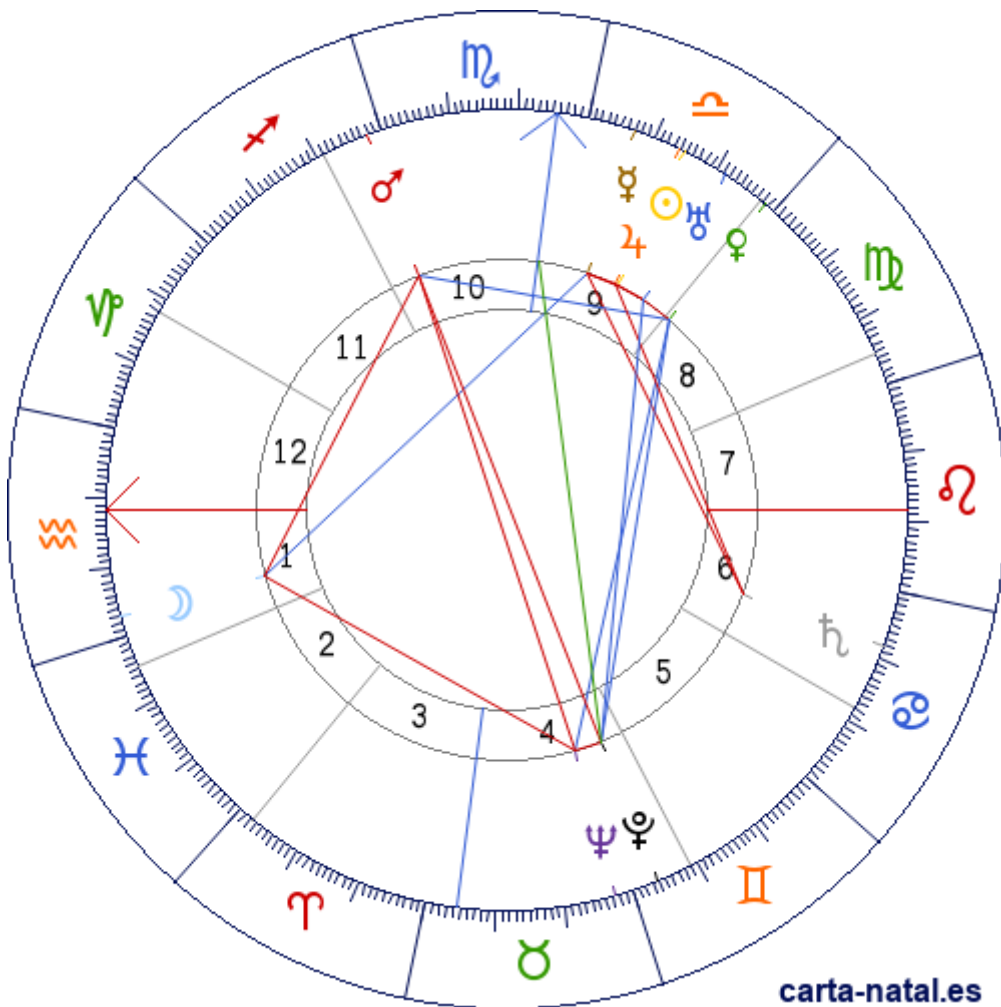

Carta natal

Pedro Prado Calvo

08/10/1886 13:00:00 (LMT)
08/10/1886 17:42:36 UT

33:27:25S 70:38:54W

Tropical/geocéntrico
Carta eclíptica
Casas: Placidus

ARMC: 212°16'38.10936"

carta-natal.es

Generalidades

Casas (Placidus)

C 1 (AC)	♌	11°41'06"
C 2	♊	04°46'42"
C 3	♋	02°15'56"
C 4	♌	04°32'49"
C 5	♍	09°05'32"
C 6	♎	12°02'18"
C 7	♏	11°41'06"
C 8	♐	04°46'42"
C 9	♑	02°15'56"
C 10 (MC)	♒	04°32'49"
C 11	♓	09°05'32"
C 12	♈	12°02'18"

Planetas

☉	♌	15°21'57"	9
☾	♈	27°03'19"	1
☿	♌	23°00'14"	9
♀	♌	01°25'40"	8 » 9
♂	♈	02°12'06"	10
♃	♌	16°07'29"	9
♅	♎	21°53'45"	6
♁	♌	08°34'33"	9
♃	♌	27°27'23"R	4
♁	♍	03°51'21"R	4

Aspectos

☉	0°	♀	7.64° (S)
☉	0°	♃	0.76° (A)
☉	0°	♁	6.79° (S)
☾	120°	♀	4.05° (S)
☾	90°	♂	5.15° (A)
☾	90°	♃	0.4° (A)
♀	0°	♃	6.88° (S)
♀	90°	♅	1.11° (S)
♀	60°	♂	0.77° (A)
♀	0°	♁	7.15° (A)
♀	120°	♃	3.97° (S)
♀	120°	♁	2.43° (A)
♂	180°	♃	4.75° (S)
♂	180°	♁	1.65° (A)
♃	90°	♅	5.77° (A)

♄	0°	♈	7.55° (S)
♅	120°	♁	4.72° (S)
♆	0°	♁	6.4° (S)
♁	150°	MC	0.69° (S)