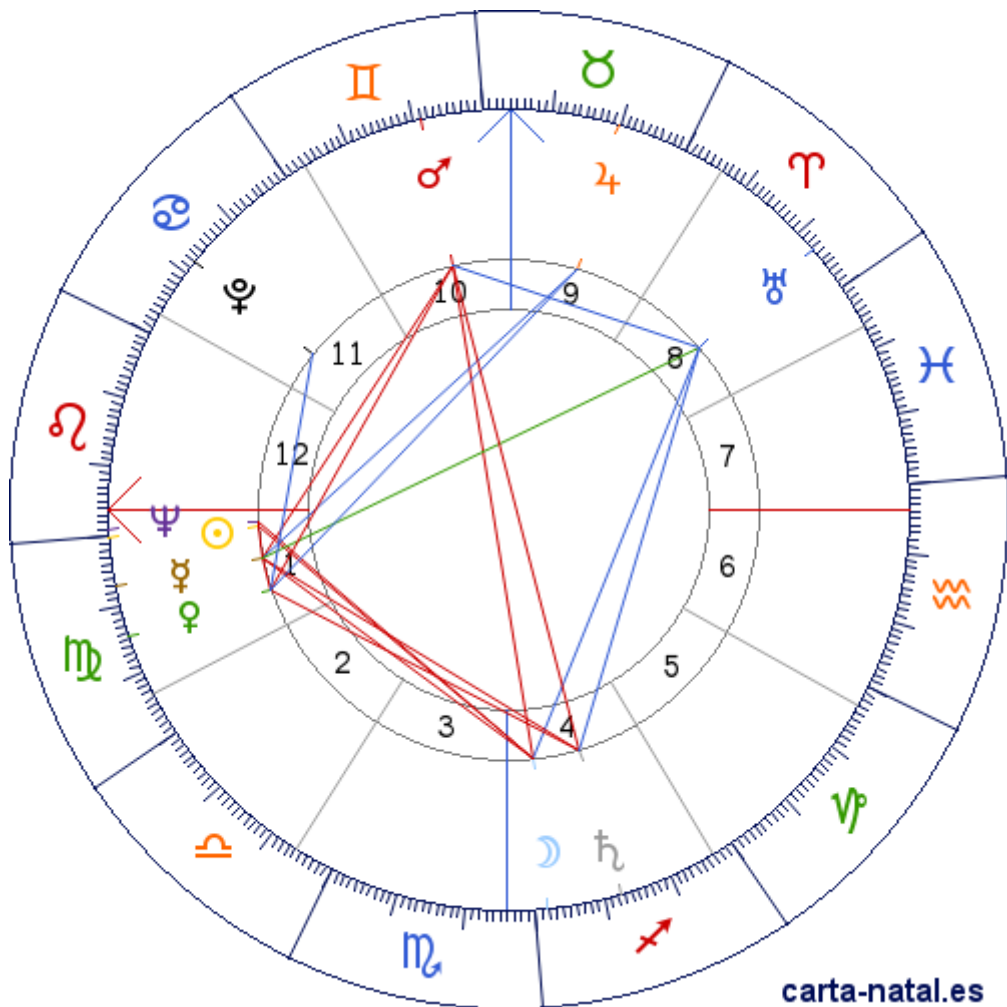

**Carta natal**

**Heberto Castillo Martínez**

23/08/1928 06:00:00 (CST)  
23/08/1928 12:00:00 UT

20:42:00N 98:01:00W

Tropical/geocéntrico  
Carta eclíptica  
Casas: Placidus

ARMC: 53°30'47.37816"

carta-natal.es

Generalidades

**Casas (Placidus)**

C 1 (AC)	♈	26°11'28"
C 2	♉	23°37'44"
C 3	♊	24°06'43"
C 4	♈	25°50'32"
C 5	♌	26°55'42"
C 6	♍	26°57'42"
C 7	♎	26°11'28"
C 8	♏	23°37'44"
C 9	♐	24°06'43"
C 10 (MC)	♑	25°50'32"
C 11	♒	26°55'42"
C 12	♓	26°57'42"

**Planetas**

☉	♎	00°05'06"	1
☾	♋	01°43'51"	4
♀	♎	07°14'38"	1
♀	♎	14°37'39"	1
♂	♊	08°54'24"	10
♃	♊	10°20'37"	9
♅	♌	12°32'0"E	4
♁	♏	06°44'20"R	8
♄	♏	28°57'37"	1
♁	♓	17°46'03"	11

**Aspectos**

☉	90°	☾	1.65° (S)
☉	0°	♀	7.16° (S)
☉	0°	♄	1.12° (S)
☾	90°	♀	5.51° (A)
☾	180°	♂	7.18° (A)
☾	120°	♁	5.01° (A)
☾	90°	♄	2.77° (S)
♀	0°	♀	7.38° (A)
♀	90°	♂	1.66° (A)
♀	120°	♃	3.1° (A)
♀	90°	♅	5.29° (A)
♀	150°	♁	0.5° (S)
♀	90°	♂	5.72° (S)
♀	120°	♃	4.28° (S)
♀	90°	♅	2.09° (S)

♀	60°	♍	3.14° (A)
♂	180°	♏	3.63° (A)
♂	60°	♏	2.17° (S)
♏	120°	♏	5.79° (S)