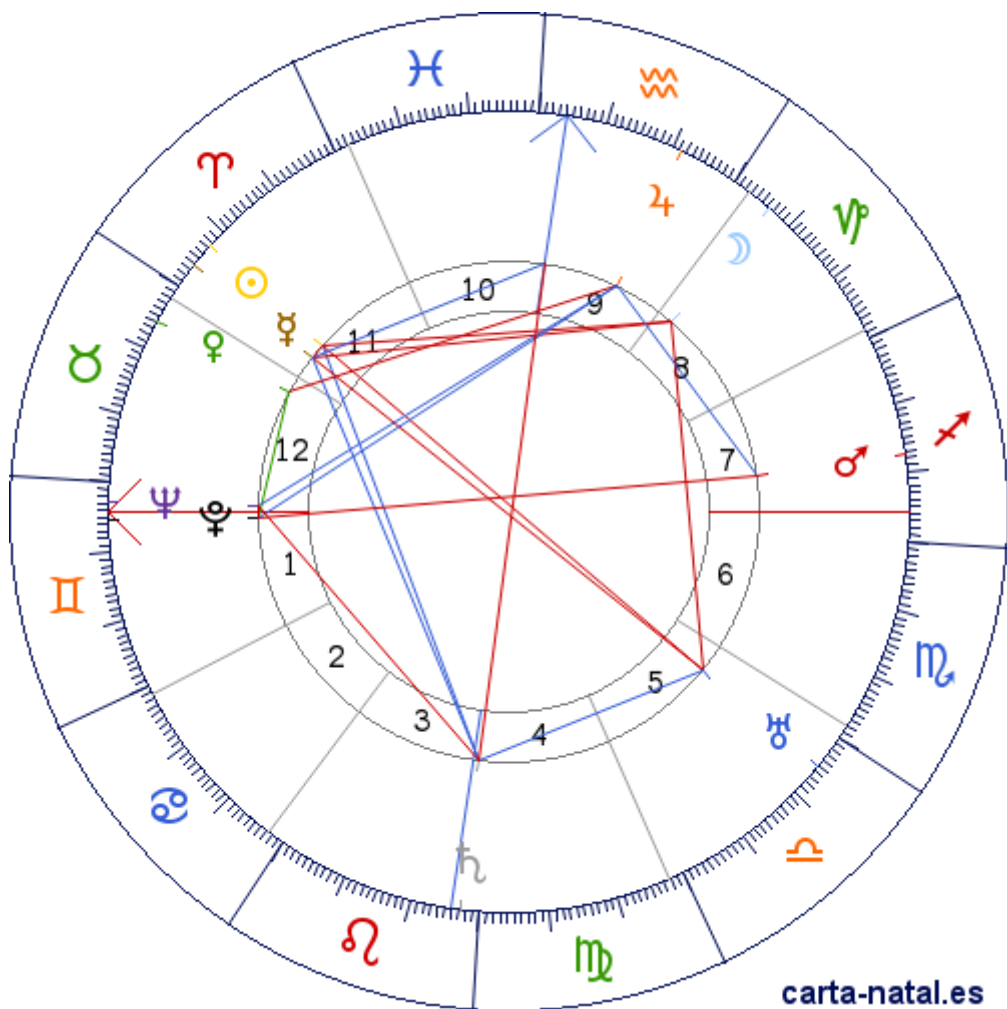

Carta natal

Gustavo Herrera

12/04/1890 08:30:00 (LMT)

12/04/1890 12:57:31 UT

10:29:17N 66:52:45W

Tropical/geocéntrico

Carta eclíptica

Casas: Placidus

ARMC: 328°10'40.01988"

carta-natal.es

Generalidades

Casas (Placidus)

C 1 (AC)	♈	04°14'21"
C 2	♉	01°08'42"
C 3	♊	27°26'38"
C 4	♋	25°55'25"
C 5	♌	27°57'33"
C 6	♍	01°52'11"
C 7	♎	04°14'21"
C 8	♏	01°08'42"
C 9	♐	27°26'38"
C 10 (MC)	♑	25°55'25"
C 11	♒	27°57'33"
C 12	♓	01°52'11"

Planetas

☉	♈	22°33'40"	11
☾	♉	23°41'43"	8 » 9
♀	♈	26°08'18"	11
♀	♊	05°48'36"	12
♂	♎	12°32'08"	7
♃	♊	08°40'40"	9
♄	♋	27°14'46" <u>R</u>	4
♅	♌	24°46'40" <u>R</u>	5
♆	♈	02°44'51"	12 » 1
♇	♈	05°27'02"	1

Aspectos

☉	90°	☾	1.13° (S)
☉	0°	♀	3.58° (S)
☉	120°	♄	4.68° (A)
☉	180°	♅	2.22° (A)
☾	90°	♀	2.44° (A)
☾	90°	♅	1.08° (A)
♀	120°	♄	1.11° (A)
♀	180°	♅	1.36° (S)
♀	60°	MC	0.21° (A)
♀	90°	♃	2.87° (A)
♀	30°	♇	0.36° (S)
♂	60°	♃	3.86° (A)
♂	180°	♇	7.08° (S)
♃	120°	♆	5.93° (S)
♃	120°	♇	3.23° (S)