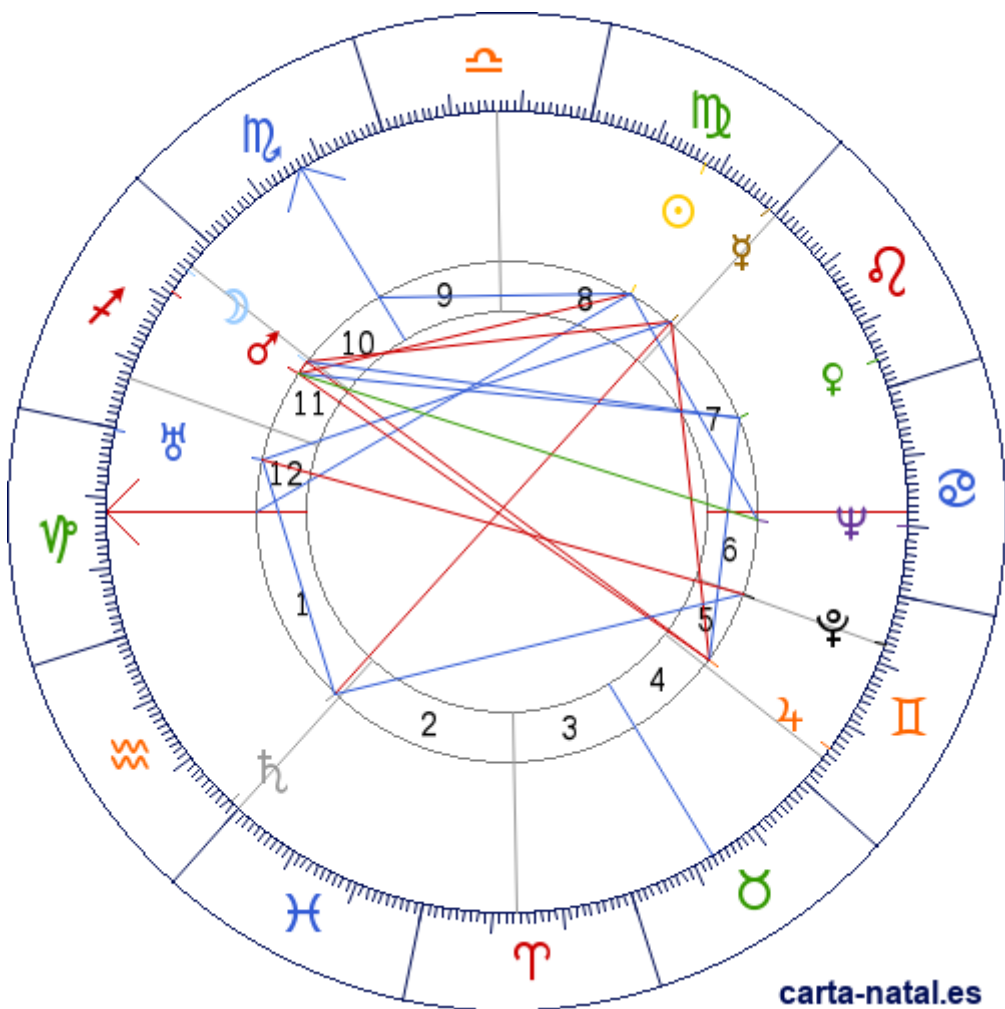

Carta natal

Arthur Koestler

05/09/1905 15:30:00 (CET)
05/09/1905 14:30:00 UT

47:29:53N 19:02:24E

Tropical/geocéntrico
Carta eclíptica
Casas: Placidus

ARMC: 220°33'50.56632"

carta-natal.es

Generalidades

Casas (Placidus)

C 1 (AC)	♍	12°03'46"
C 2	♌	29°54'40"
C 3	♈	13°36'58"
C 4	♊	13°01'02"
C 5	♋	04°17'11"
C 6	♌	22°35'29"
C 7	♍	12°03'46"
C 8	♎	29°54'40"
C 9	♏	13°36'58"
C 10 (MC)	♐	13°01'02"
C 11	♑	04°17'11"
C 12	♒	22°35'29"

Planetas

☉	♍	12°20'09"	8
☾	♑	04°57'22"	11
♀	♍	01°14'10" <u>R</u>	8
♀	♎	04°23'02"	7
♂	♑	08°39'20"	11
♃	♋	05°50'14"	5
♁	♌	28°32'11" <u>R</u>	1 » 2
♁	♍	00°15'02" <u>E</u>	12
♅	♍	10°00'25"	6 » 7
♁	♋	22°41'08"	6

♄	60°	♄	1.71° (S)
♄	120°	♁	5.85° (A)
♄	180°	♁	7.57° (A)