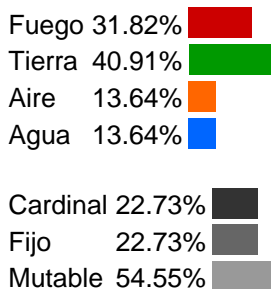

Carta natal

Arthur Koestler

05/09/1905 15:30:00 (CET)
05/09/1905 14:30:00 UT

47:29:53N 19:02:24E

Tropical/geocéntrico
Carta eclíptica
Casas: Placidus

ARMC: 220°33'50.56632"

carta-natal.es

Generalidades

Casas (Placidus)

C 1 (AC)	♍	12°03'46"
C 2	♌	29°54'40"
C 3	♈	13°36'58"
C 4	♊	13°01'02"
C 5	♋	04°17'11"
C 6	♌	22°35'29"
C 7	♍	12°03'46"
C 8	♎	29°54'40"
C 9	♏	13°36'58"
C 10 (MC)	♐	13°01'02"
C 11	♑	04°17'11"
C 12	♒	22°35'29"