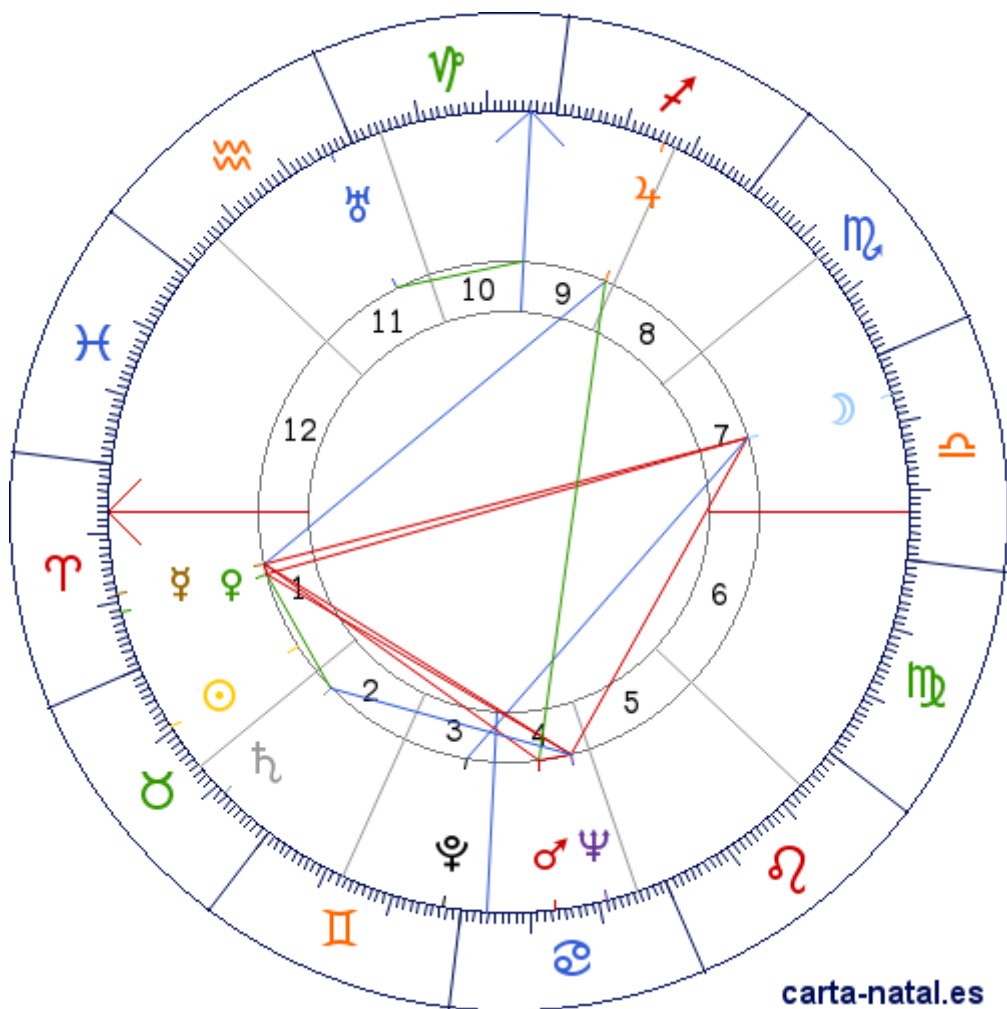

Carta natal

Manuel Gutiérrez Mellado

30/04/1912 04:00:00 (WET)
30/04/1912 04:00:00 UT

40:24:59N 03:42:09W

Tropical/geocéntrico
Carta eclíptica
Casas: Placidus

ARMC: 274°01'41.0754"

carta-natal.es

Generalidades

Fuego 36.36%
Tierra 27.27%
Aire 22.73%
Agua 13.64%

Cardinal 68.18%
Fijo 22.73%
Mutable 9.09%

Casas (Placidus)

C 1 (AC)	♈	06°57'03"
C 2	♉	16°23'53"
C 3	♊	12°19'00"
C 4	♌	03°41'47"
C 5	♍	25°40'50"
C 6	♎	23°46'43"
C 7	♏	06°57'03"
C 8	♐	16°23'53"
C 9	♑	12°19'00"
C 10 (MC)	♒	03°41'47"
C 11	♓	25°40'50"
C 12	♈	23°46'43"

Planetas

☉	♈	09°26'15"	1
☾	♏	24°02'26"	7
♀	♈	18°55'25"	1
♀	♈	21°31'26"	1
♂	♌	13°41'39"	4
♃	♈	14°09'06" ^R	9
♅	♉	21°39'01"	2
♁	♊	03°25'57"	11
♃	♌	21°12'51"	4
♁	♊	27°23'26"	3

Aspectos

☾	180°	♀	5.12° (S)
☾	180°	♀	2.52° (S)
☾	90°	♃	2.83° (S)
☾	120°	♁	3.35° (A)
♀	0°	♀	2.6° (S)
♀	90°	♂	5.23° (A)
♀	120°	♃	4.77° (S)
♀	90°	♃	2.29° (A)
♀	30°	♅	0.13° (A)
♀	90°	♃	0.31° (S)
♂	150°	♃	0.46° (A)
♂	0°	♃	7.52° (A)
♅	60°	♃	0.44° (S)
♁	30°	MC	0.26° (S)