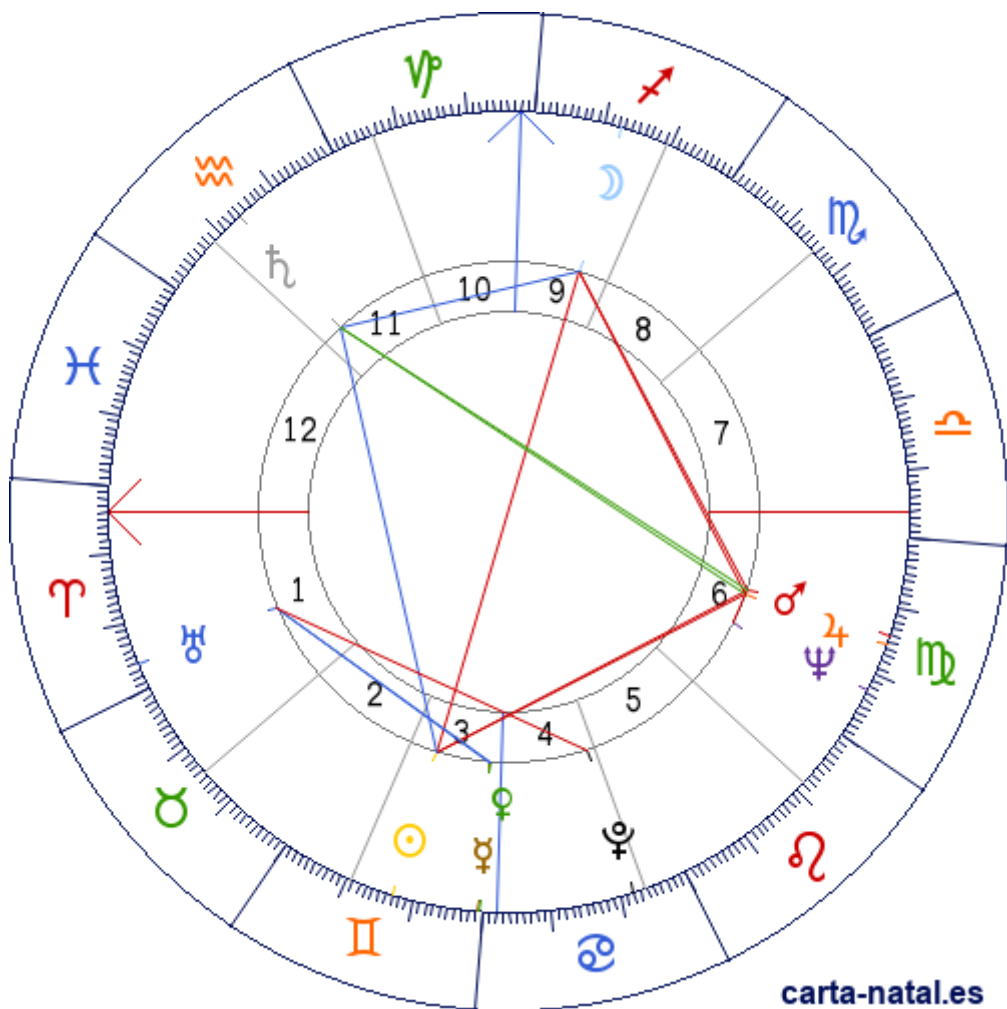

Carta natal

Joan Rivers

08/06/1933 02:00:00 (EDT)

08/06/1933 06:00:00 UT

40:39:00N 73:56:58W

Tropical/geocéntrico

Carta eclíptica

Casas: Placidus

ARMC: 272°13'20.13312"

carta-natal.es

Generalidades

Fuego 31.82%

Tierra 27.27%

Aire 36.36%

Agua 4.55%

Cardinal 31.82%

♁ ♌ 07°30'33" 6

♂ ♋ 22°02'13" 4 » 5

Aspectos

☉ 180° ☾ 0.55° (S)

☉ 90° ♂ 1.17° (S)

☉ 90° ♃ 2.47° (S)

☉ 120° ♎ 0.72° (S)

☾ 90° ♂ 1.72° (S)