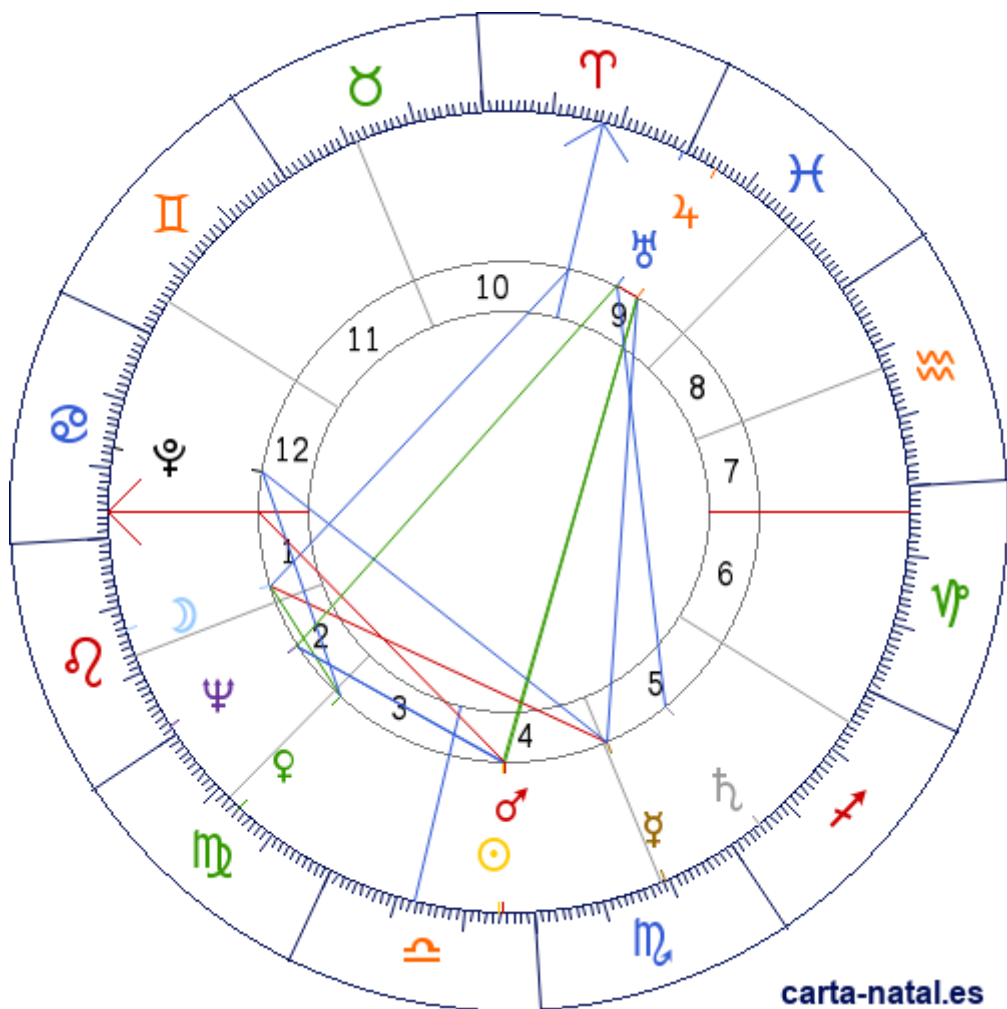

Carta natal

George C. Scott

18/10/1927 23:30:00 (EST)

19/10/1927 04:30:00 UT

36:58:33N 82:34:33W

Tropical/geocéntrico

Carta eclíptica

Casas: Placidus

ARMC: 11°34'48.98424"

carta-natal.es

Generalidades

Fuego 36.36%

Tierra 9.09%

Aire 22.73%

Agua 31.82%

Cardinal 54.55%

♆ ♏ 28°38'50" 2

♇ ♉ 17°09'26"E 12

Aspectos

☉ 0° ♂ 0.61° (A)

☉ 150° ♃ 0.46° (A)

☉ 60° ♆ 3.86° (A)

☾ 90° ♀ 5.9° (A)

☾ 30° ♀ 0.54° (A)