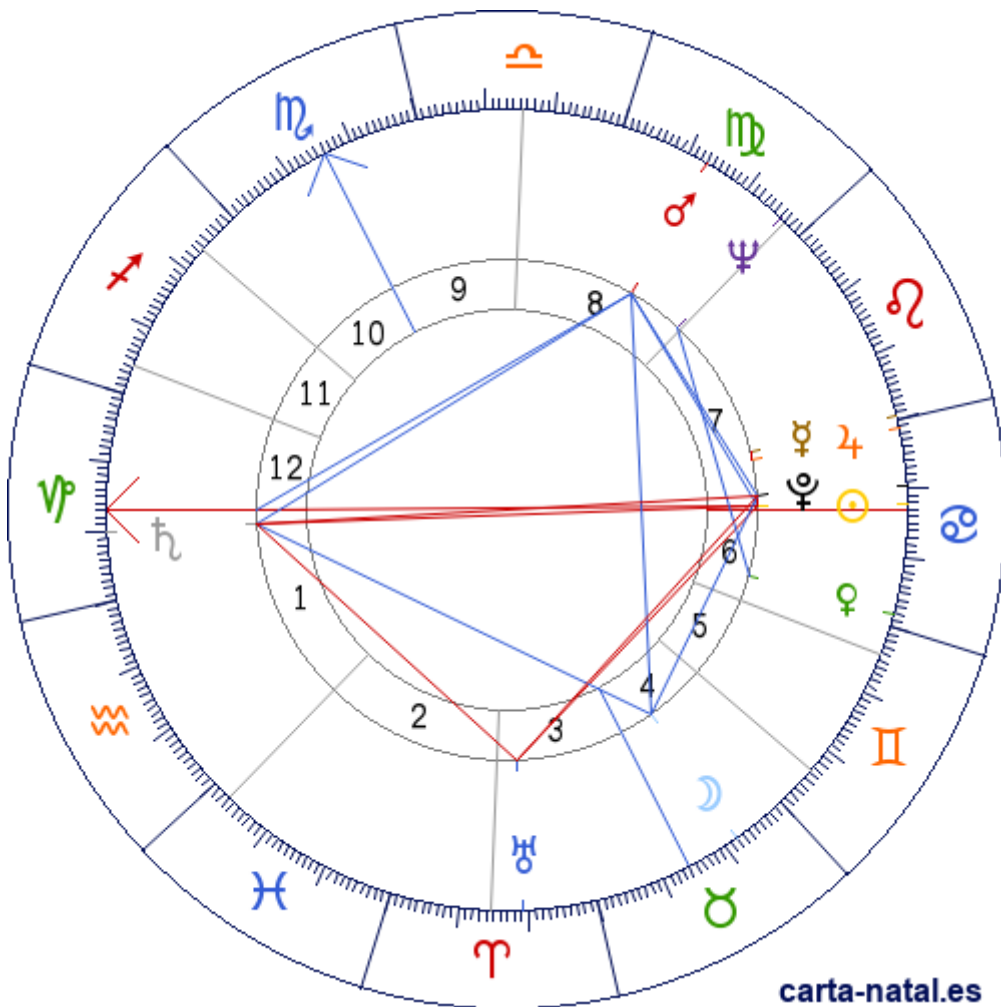

Carta natal

Alice Munro

10/07/1931 21:00:00 (EDT)
11/07/1931 01:00:00 UT

43:53:17N 81:18:41W

Tropical/geocéntrico
Carta eclíptica
Casas: Placidus

ARMC: 221°40'14.781"

Generalidades

Casas (Placidus)

C 1 (AC)	♍	16°54'47"
C 2	♈	02°54'50"
C 3	♈	14°42'28"
C 4	♌	14°07'59"
C 5	♌	06°11'08"
C 6	♌	25°40'34"
C 7	♎	16°54'47"
C 8	♎	02°54'50"
C 9	♏	14°42'28"
C 10 (MC)	♎	14°07'59"
C 11	♏	06°11'08"
C 12	♏	25°40'34"

Planetas

☉	♎	17°46'39"	7
☾	♋	21°56'17"	4
☿	♎	00°24'32"	7
♀	♎	01°41'57"	6
♂	♎	17°01'12"	8
♃	♎	28°36'31"	7
♄	♍	20°07'51" ^R	1
♅	♈	19°17'18"	3
♆	♎	03°50'00"	8
♇	♎	20°21'01"	7

Aspectos

☉	60°	♂	0.76° (S)
☉	180°	♄	2.35° (A)
☉	90°	♅	1.51° (A)
☉	0°	♁	2.57° (A)
☉	180°	AC	0.86° (A)
☾	120°	♂	4.92° (S)
☾	120°	♄	1.81° (S)
☾	60°	♁	1.59° (S)
♀	0°	♃	1.8° (S)
♀	60°	♁	2.13° (A)
♂	120°	♄	3.11° (A)
♂	60°	♁	3.33° (A)
♂	120°	AC	0.11° (A)
♄	90°	♅	0.84° (A)
♄	180°	♁	0.22° (S)