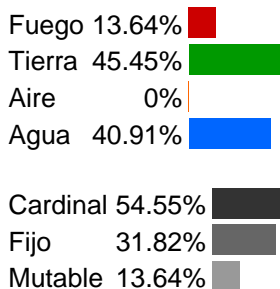

Carta natal

Alice Munro

10/07/1931 21:00:00 (EDT)
11/07/1931 01:00:00 UT

43:53:17N 81:18:41W

Tropical/geocéntrico
Carta eclíptica
Casas: Placidus

ARMC: 221°40'14.781"

Generalidades

Casas (Placidus)

C 1 (AC)	♍	16°54'47"
C 2	♈	02°54'50"
C 3	♈	14°42'28"
C 4	♌	14°07'59"
C 5	♌	06°11'08"
C 6	♌	25°40'34"
C 7	♎	16°54'47"
C 8	♎	02°54'50"
C 9	♏	14°42'28"
C 10 (MC)	♎	14°07'59"
C 11	♏	06°11'08"
C 12	♏	25°40'34"

Planetas

☉	♎	17°46'39"	7
☾	♋	21°56'17"	4
☿	♎	00°24'32"	7
♀	♎	01°41'57"	6
♂	♎	17°01'12"	8
♃	♎	28°36'31"	7
♄	♍	20°07'51" ^R	1
♅	♈	19°17'18"	3
♆	♎	03°50'00"	8
♇	♎	20°21'01"	7

Aspectos

☉	60°	♂	0.76° (S)
☉	180°	♄	2.35° (A)
☉	90°	♅	1.51° (A)
☉	0°	♁	2.57° (A)
☉	180°	AC	0.86° (A)
☾	120°	♂	4.92° (S)
☾	120°	♄	1.81° (S)
☾	60°	♁	1.59° (S)
♀	0°	♃	1.8° (S)
♀	60°	♁	2.13° (A)
♂	120°	♄	3.11° (A)
♂	60°	♁	3.33° (A)
♂	120°	AC	0.11° (A)
♄	90°	♅	0.84° (A)
♄	180°	♁	0.22° (S)