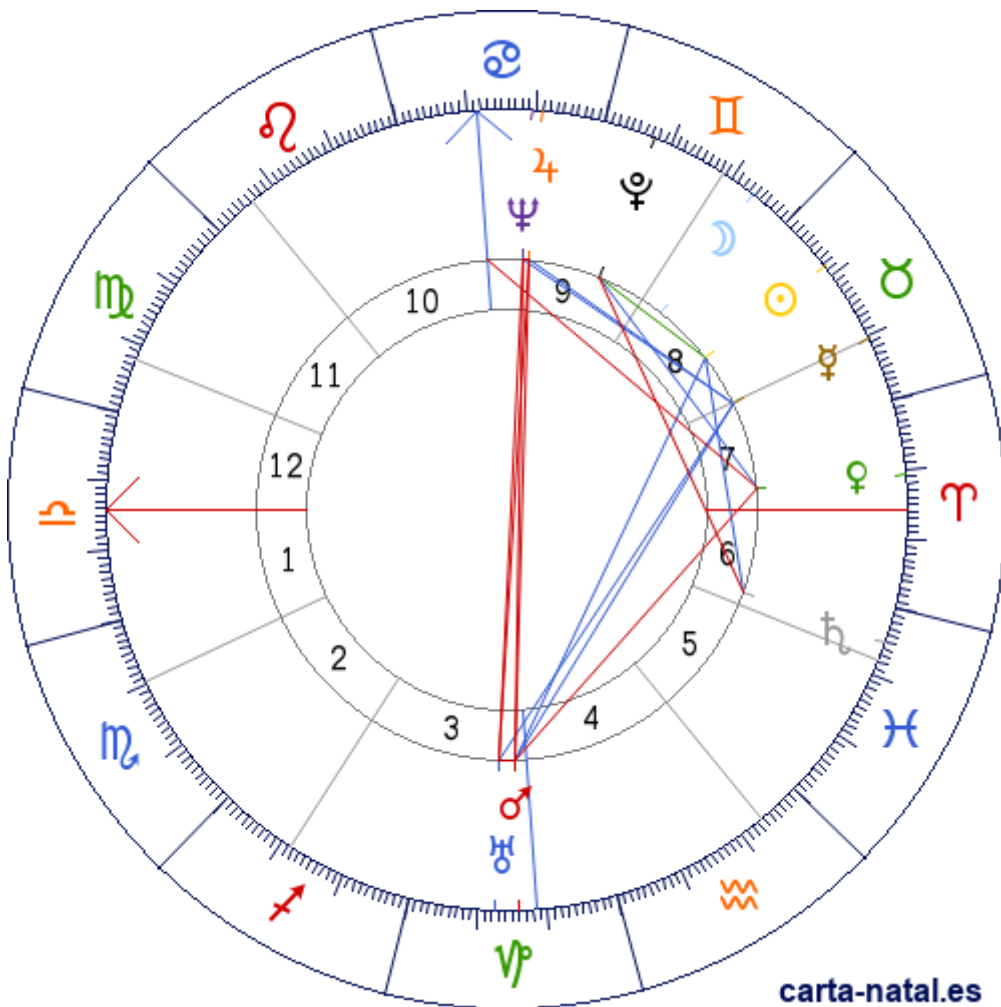

Carta natal

Daphne du Maurier

13/05/1907 16:00:00 (GMT)
13/05/1907 16:00:00 UT

51:30:31N 00:07:33W

Tropical/geocéntrico
Carta eclíptica
Casas: Placidus

ARMC: 110°07'51.5568"

carta-natal.es

Generalidades

Casas (Placidus)

C 1 (AC)		14°11'0"
C 2		09°40'34"
C 3		11°24'23"
C 4		18°35'13"
C 5		23°43'15"
C 6		22°06'55"
C 7		14°11'0"
C 8		09°40'34"
C 9		11°24'23"
C 10 (MC)		18°35'13"
C 11		23°43'15"
C 12		22°06'55"

Planetas

		21°43'48"	8
		06°13'02"	8
		09°30'03"	7 » 8
		19°15'13"	7
		15°58'26"	3 » 4
		09°08'55"	9
		24°51'55"	6
		12°26'34" ^R	3
		10°34'48"	9
		22°30'40"	9

Aspectos

	120°		5.76° (S)
	60°		3.14° (A)
	30°		0.78° (A)
	120°		6.47° (A)
	60°		0.35° (S)
	120°		2.94° (A)
	60°		1.08° (A)
	90°		3.28° (S)
	60°		3.26° (A)
	90°	MC	0.67° (A)
	180°		6.83° (S)
	0°		3.53° (S)
	180°		5.39° (S)
	180°		3.29° (A)
	0°		1.43° (A)

♏	90°	♀	2.35° (S)
♋	180°	♁	1.86° (A)