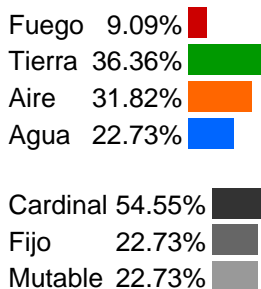

Carta natal

Daphne du Maurier

13/05/1907 16:00:00 (GMT)
13/05/1907 16:00:00 UT

51:30:31N 00:07:33W

Tropical/geocéntrico
Carta eclíptica
Casas: Placidus

ARMC: 110°07'51.5568"

carta-natal.es

Generalidades

Casas (Placidus)

C 1 (AC)		14°11'0"
C 2		09°40'34"
C 3		11°24'23"
C 4		18°35'13"
C 5		23°43'15"
C 6		22°06'55"
C 7		14°11'0"
C 8		09°40'34"
C 9		11°24'23"
C 10 (MC)		18°35'13"
C 11		23°43'15"
C 12		22°06'55"