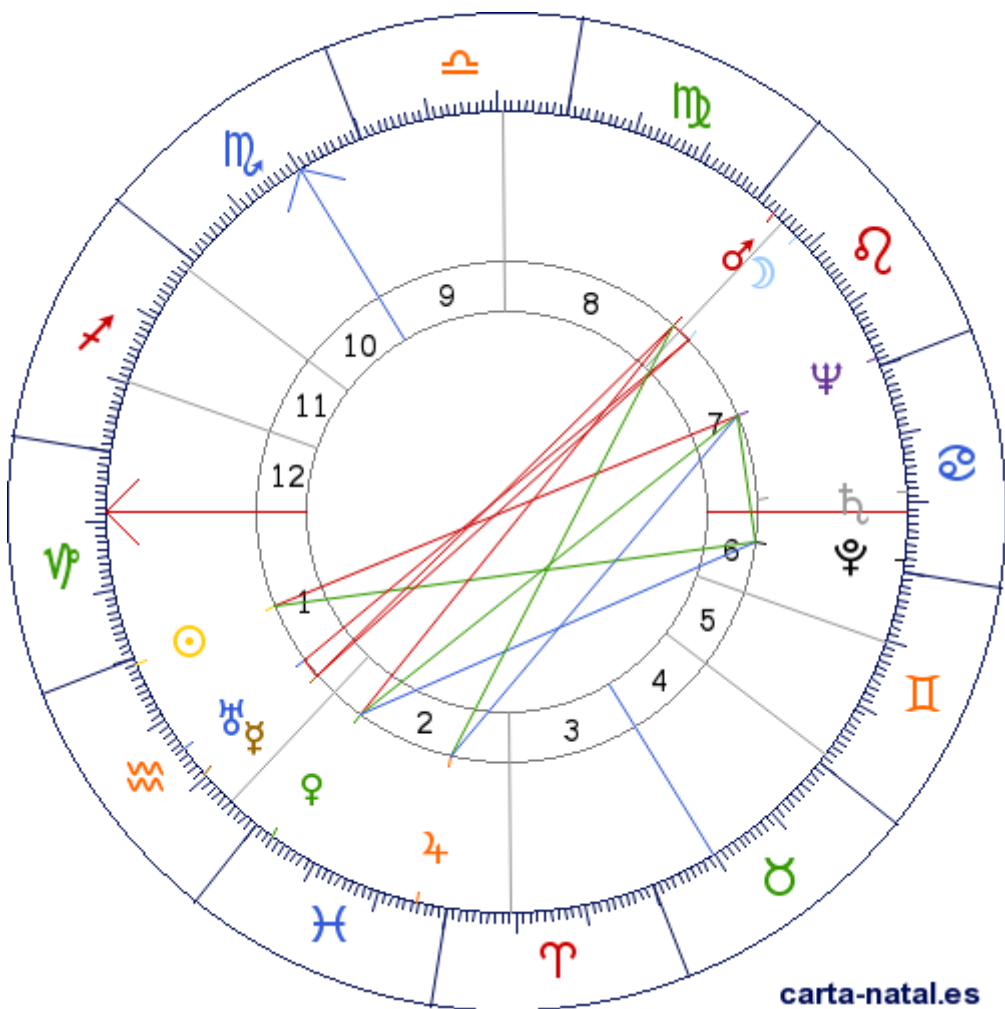

Carta natal

Henri Dutilleux

22/01/1916 06:30:00 (WET)
22/01/1916 06:30:00 UT

47:28:00N 00:33:00W

Tropical/geocéntrico
Carta eclíptica
Casas: Placidus

ARMC: 217°14'26.01348"

carta-natal.es

Generalidades

Fuego 27.27%	■
Tierra 13.64%	■
Aire 27.27%	■
Agua 31.82%	■
Cardinal 22.73%	■
Fijo 63.64%	■
Mutable 13.64%	■

Casas (Placidus)

C 1 (AC)	♍	08°40'05"
C 2	♎	25°07'13"
C 3	♏	09°21'04"
C 4	♐	09°38'43"
C 5	♑	01°22'22"
C 6	♒	19°43'06"
C 7	♓	08°40'05"
C 8	♈	25°07'13"
C 9	♉	09°21'04"
C 10 (MC)	♊	09°38'43"
C 11	♋	01°22'22"
C 12	♌	19°43'06"

Planetas

☉	♎	00°54'57"	1
☾	♏	22°15'43"	7 » 8
☿	♎	19°27'40"	1
♀	♑	02°42'32"	2
♂	♏	26°47'54"R	8
♃	♑	25°44'17"	2
♅	♓	11°37'10"R	7
♆	♎	14°50'16"	1
♇	♏	01°17'37"R	7
♁	♓	01°44'28"R	6

Aspectos

☉	180°	♓	0.38° (A)
☉	150°	♏	0.83° (A)
☾	180°	♀	2.8° (S)
☾	0°	♂	4.54° (A)
☾	180°	♅	7.42° (S)
♀	180°	♂	7.34° (A)
♀	0°	♅	4.62° (S)
♀	180°	♂	5.91° (S)
♀	150°	♓	1.42° (S)
♀	120°	♏	0.97° (S)
♂	150°	♃	1.06° (A)
♃	120°	♓	5.56° (A)
♓	30°	♏	0.45° (S)