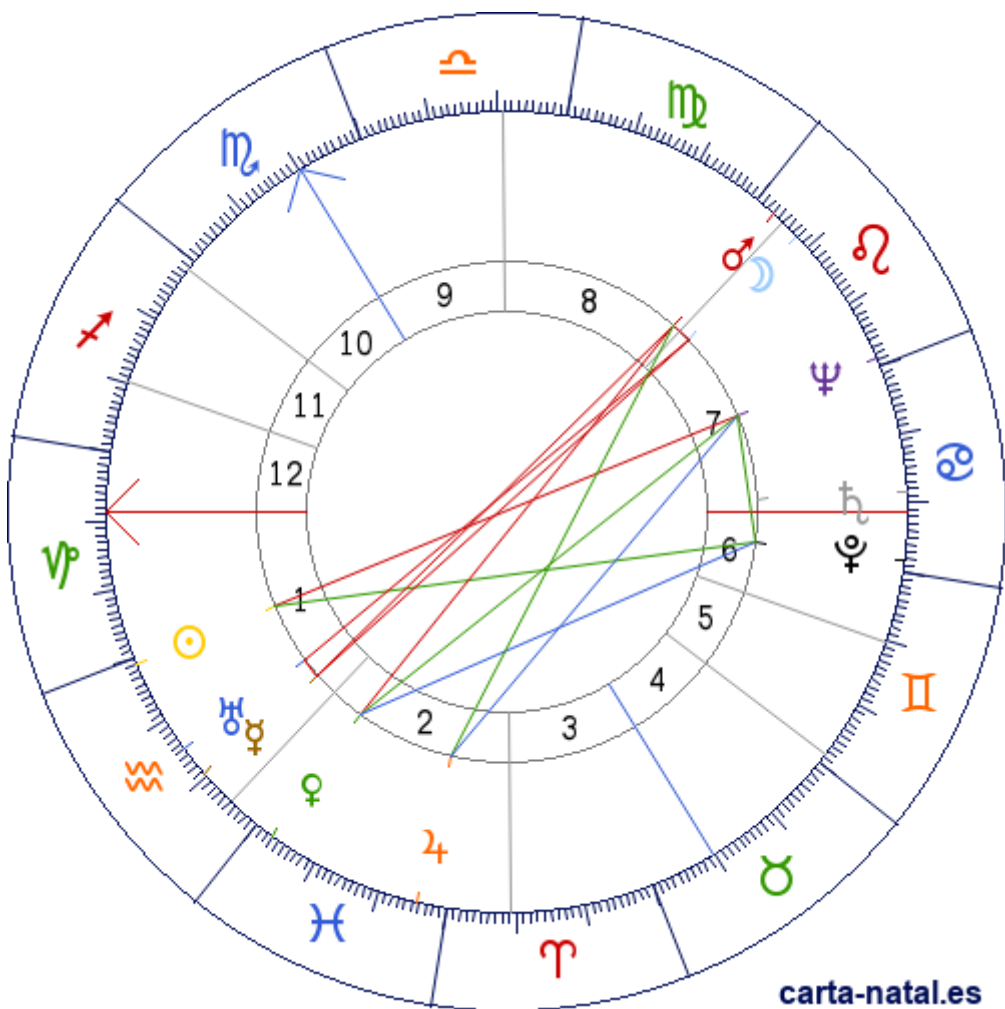

Carta natal

Henri Dutilleux

22/01/1916 06:30:00 (WET)
22/01/1916 06:30:00 UT

47:28:00N 00:33:00W

Tropical/geocéntrico
Carta eclíptica
Casas: Placidus

ARMC: 217°14'26.01348"

carta-natal.es

Generalidades

Fuego 27.27%	■
Tierra 13.64%	■
Aire 27.27%	■
Agua 31.82%	■
Cardinal 22.73%	■
Fijo 63.64%	■
Mutable 13.64%	■

Casas (Placidus)

C 1 (AC)	♍	08°40'05"
C 2	♎	25°07'13"
C 3	♏	09°21'04"
C 4	♐	09°38'43"
C 5	♑	01°22'22"
C 6	♒	19°43'06"
C 7	♓	08°40'05"
C 8	♈	25°07'13"
C 9	♉	09°21'04"
C 10 (MC)	♊	09°38'43"
C 11	♋	01°22'22"
C 12	♌	19°43'06"

Planetas

☉	♎	00°54'57"	1
☾	♋	22°15'43"	7 » 8
☿	♎	19°27'40"	1
♀	♒	02°42'32"	2
♂	♌	26°47'54" <u>R</u>	8
♃	♈	25°44'17"	2
♅	♏	11°37'10" <u>R</u>	7
♆	♎	14°50'16"	1
♇	♏	01°17'37" <u>R</u>	7
♁	♏	01°44'28" <u>R</u>	6

Aspectos

☉	180°	♓	0.38° (A)
☉	150°	♏	0.83° (A)
☾	180°	♋	2.8° (S)
☾	0°	♈	4.54° (A)
☾	180°	♎	7.42° (S)
♀	180°	♈	7.34° (A)
♀	0°	♎	4.62° (S)
♀	180°	♈	5.91° (S)
♀	150°	♓	1.42° (S)
♀	120°	♏	0.97° (S)
♂	150°	♃	1.06° (A)
♃	120°	♓	5.56° (A)
♓	30°	♏	0.45° (S)