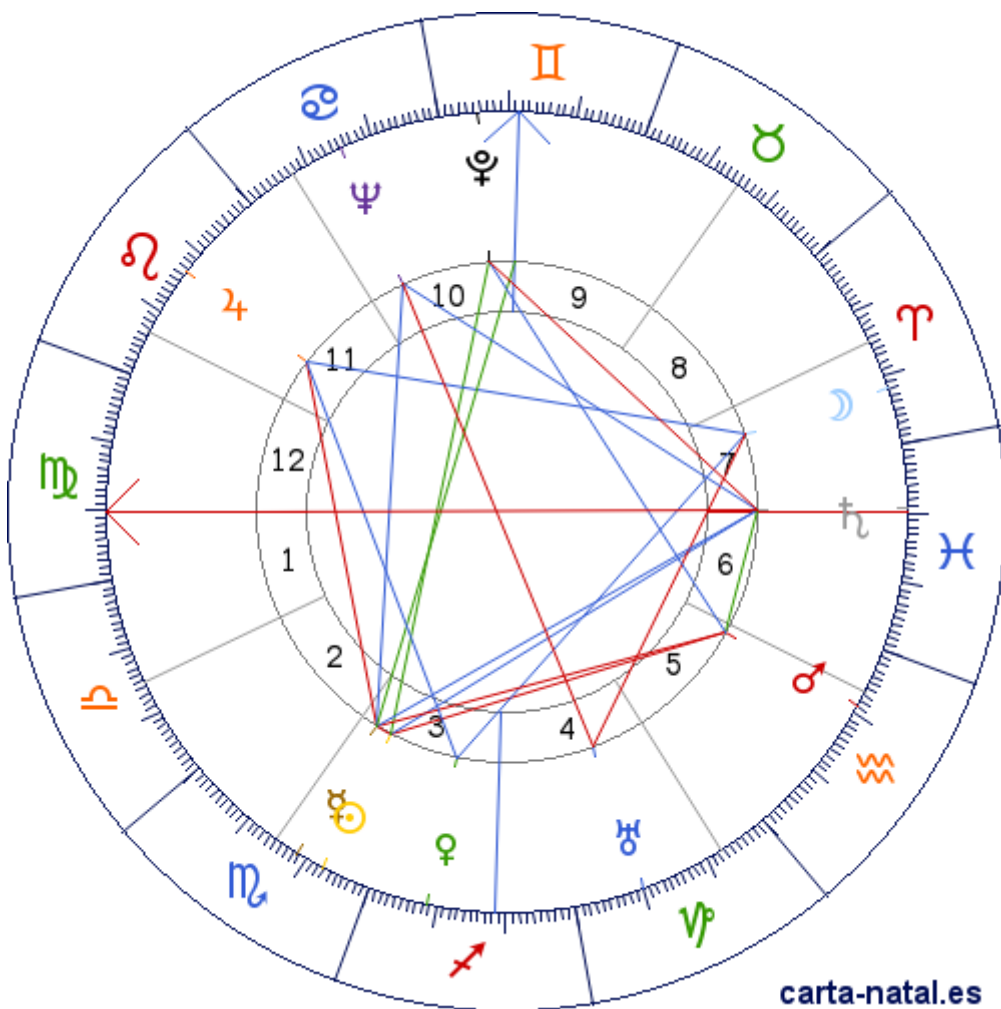

**Carta natal**

**Burgess Meredith**

16/11/1907 02:00:00 (EST)

16/11/1907 07:00:00 UT

41:29:58N 81:41:43W

Tropical/geocéntrico

Carta eclíptica

Casas: Placidus

ARMC: 77°30'26.89956"

carta-natal.es

Generalidades

Fuego 27.27%	■
Tierra 18.18%	■
Aire 22.73%	■
Agua 31.82%	■
Cardinal 22.73%	■
Fijo 36.36%	■
Mutable 40.91%	■

**Casas (Placidus)**

C 1 (AC)	♈	20°09'54"
C 2	♉	15°09'59"
C 3	♊	14°57'54"
C 4	♋	18°30'38"
C 5	♌	22°31'44"
C 6	♍	23°28'48"
C 7	♎	20°09'54"
C 8	♏	15°09'59"
C 9	♐	14°57'54"
C 10 (MC)	♑	18°30'38"
C 11	♒	22°31'44"
C 12	♓	23°28'48"

**Planetas**

☉	♊	22°46'23"	3
☾	♎	08°11'26"	7
☿	♊	18°39'20" <u>R</u>	3
♀	♋	08°44'30"	3
♂	♌	21°16'04"	5 » 6
♃	♋	13°15'22"	11
♄	♎	20°45'13" <u>E</u>	7
♅	♏	10°07'12"	4
♆	♒	14°40'05" <u>R</u>	10
♇	♑	24°21'12" <u>R</u>	10

**Aspectos**

☉	0°	♀	4.12° (S)
☉	90°	♂	1.51° (S)
☉	120°	♄	2.02° (S)
☉	150°	♁	1.58° (A)
☾	120°	♀	0.55° (A)
☾	120°	♃	5.07° (A)
☾	90°	♅	1.93° (A)
♀	90°	♂	2.61° (S)
♀	90°	♃	5.4° (A)
♀	120°	♄	2.1° (S)
♀	120°	♁	3.99° (A)
♀	150°	MC	0.14° (A)
♀	120°	♃	4.51° (A)
♂	30°	♄	0.51° (S)
♂	120°	♁	3.09° (A)