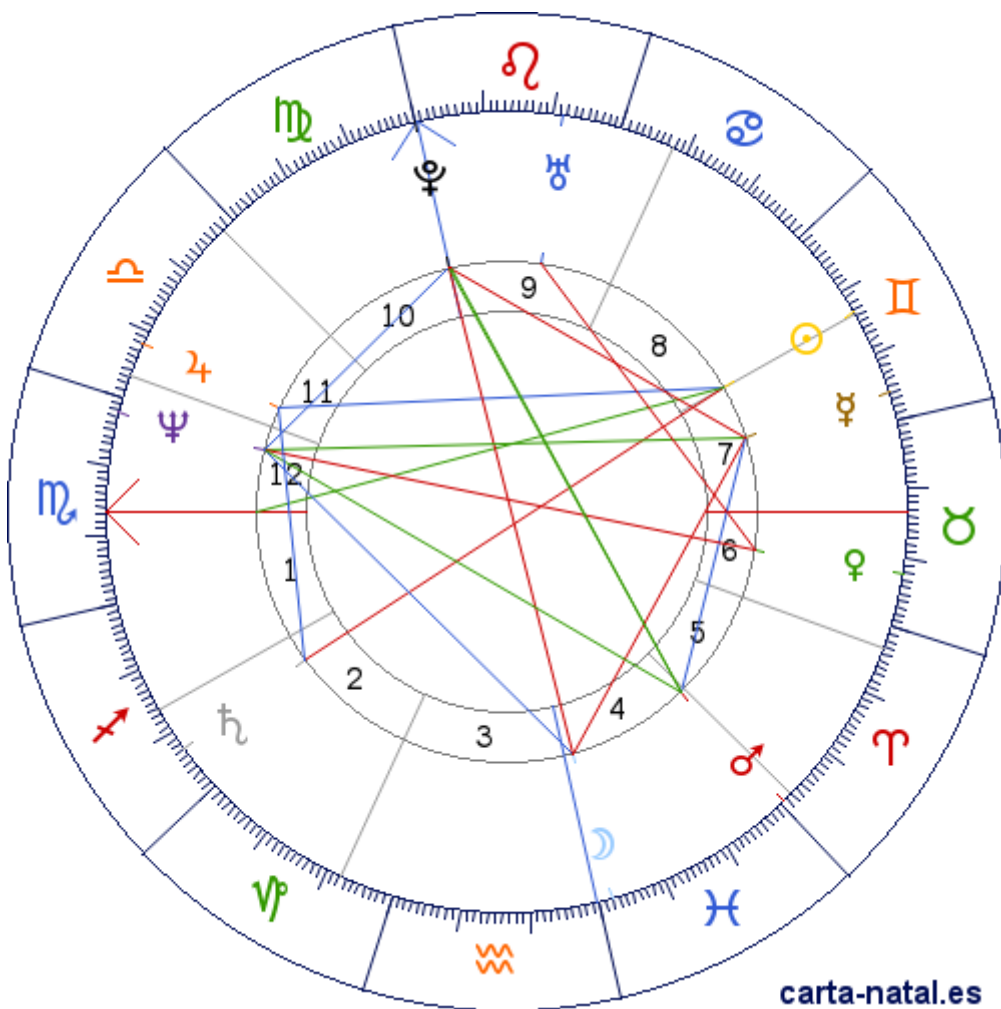

Carta natal

Prince

07/06/1958 18:17:00 (CDT)
07/06/1958 23:17:00 UT

44:58:48N 93:15:50W

Tropical/geocéntrico
Carta eclíptica
Casas: Placidus

ARMC: 151°49'42.21732"

carta-natal.es

Generalidades

C 1 (AC)	♍	16°42'03"
C 2	♈	16°28'27"
C 3	♍	22°16'29"
C 4	♌	29°43'34"
C 5	♈	01°44'29"
C 6	♈	26°46'14"
C 7	♎	16°42'03"
C 8	♊	16°28'27"
C 9	♋	22°16'29"
C 10 (MC)	♎	29°43'34"
C 11	♌	01°44'29"
C 12	♌	26°46'14"

Aspectos

☉	120°	♃	5.26° (A)
☉	180°	♄	6.18° (A)
☉	150°	AC	0.02° (S)
☾	90°	♀	2.11° (A)
☾	120°	♅	0.35° (A)
☾	180°	♀	2.02° (S)
♀	60°	♂	3.59° (S)
♀	150°	♅	1.75° (S)
♀	90°	♀	4.13° (S)
♀	90°	♅	0.93° (A)
♀	180°	♅	5.49° (S)
♂	150°	♅	1.84° (A)
♂	150°	♀	0.54° (S)
♂	150°	MC	0.78° (A)
♃	60°	♄	0.92° (A)