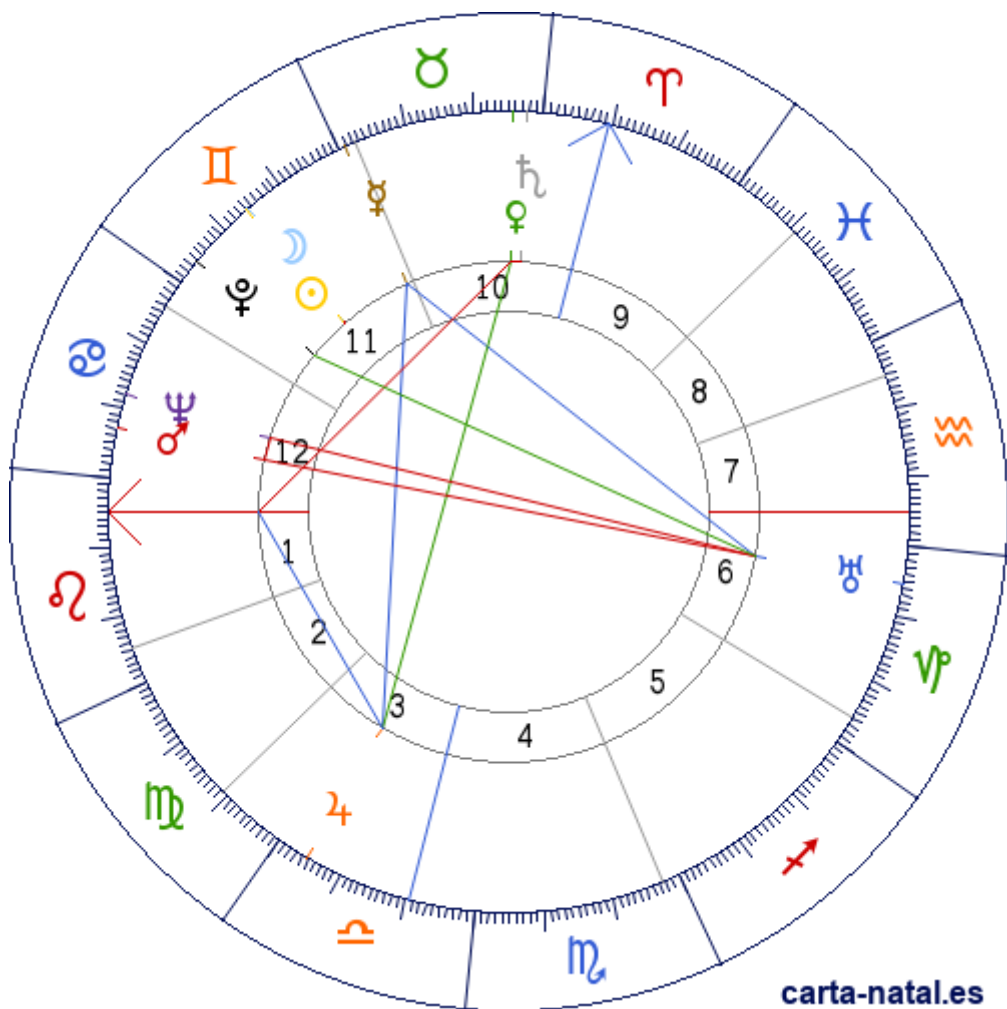

Carta natal

Bradford Washburn

07/06/1910 08:00:00 (EST)
07/06/1910 13:00:00 UT

42:21:30N 71:03:35W

Tropical/geocéntrico
Carta eclíptica
Casas: Placidus

ARMC: 18°59'5.64144"

carta-natal.es

Generalidades

Casas (Placidus)

C 1 (AC)	♈	04°58'04"
C 2	♈	24°56'27"
C 3	♌	19°24'21"
C 4	♌	20°33'24"
C 5	♍	27°35'11"
C 6	♍	04°06'03"
C 7	♎	04°58'04"
C 8	♎	24°56'27"
C 9	♏	19°24'21"
C 10 (MC)	♏	20°33'24"
C 11	♐	27°35'11"
C 12	♐	04°06'03"

Planetas

☉	♊	15°52'47"	11
☾	♊	15°43'22"	11
☿	♊	29°05'47" ^E	11
♀	♍	04°25'17"	10
♂	♓	22°46'34"	12
♃	♊	04°39'44"	3
♄	♋	02°22'53"	10
♅	♍	24°39'28" ^R	6
♆	♓	17°49'06"	12
♇	♊	26°07'14"	11

Aspectos

☉	0°	☾	0.16° (A)
♀	120°	♃	5.57° (A)
♀	120°	♅	4.44° (S)
♀	150°	♃	0.24° (A)
♀	0°	♄	2.04° (S)
♀	90°	AC	0.55° (S)
♂	180°	♅	1.88° (A)
♂	0°	♆	4.96° (S)
♃	60°	AC	0.31° (S)
♅	180°	♆	6.84° (A)
♅	150°	♇	1.46° (S)