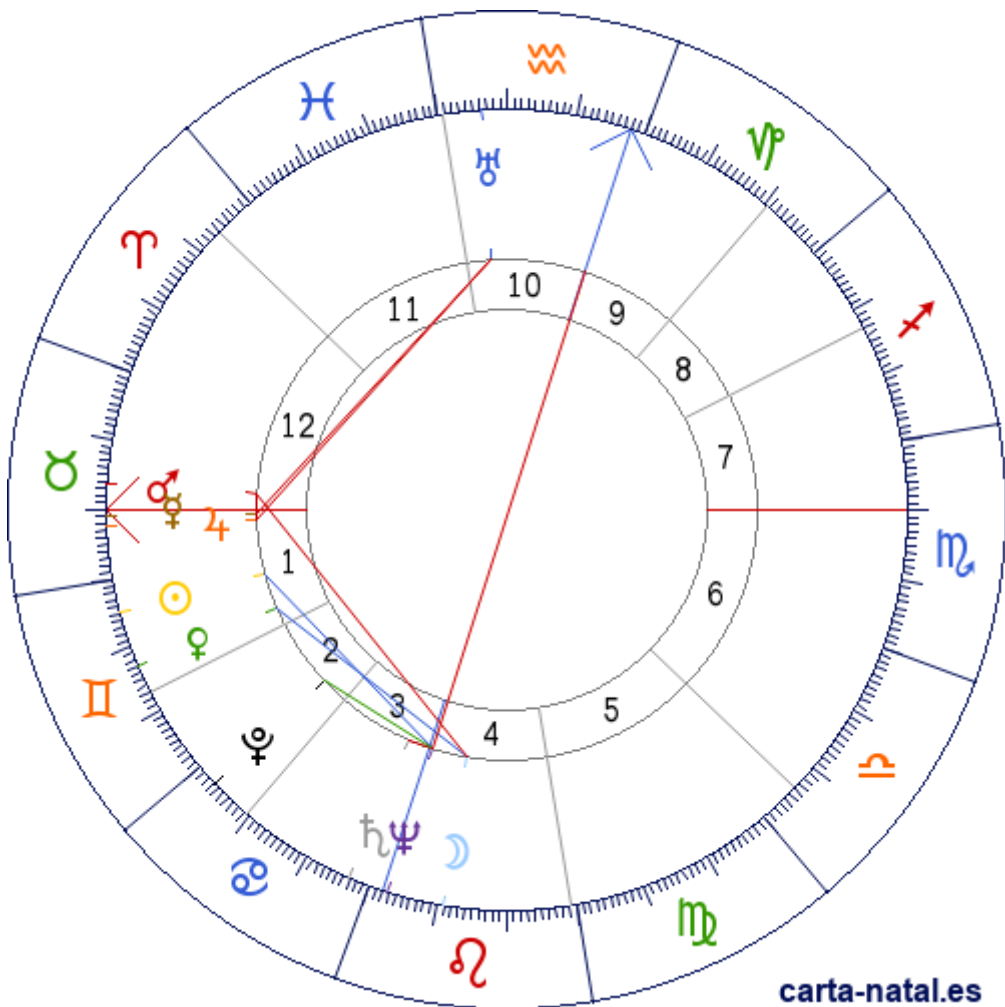

Carta natal

Yasuhiro Nakasone

27/05/1917 03:44:00 (JST)
26/05/1917 18:44:00 UT

35:36:54N 139:34:53E

Tropical/geocéntrico
Carta eclíptica
Casas: Placidus

ARMC: 304°20'30.53652"

carta-natal.es

Generalidades

Casas (Placidus)

C 1 (AC)	♏	20°03'21"
C 2	♏	17°09'20"
C 3	♏	09°26'36"
C 4	♏	02°04'45"
C 5	♏	29°22'51"
C 6	♏	05°57'49"
C 7	♏	20°03'21"
C 8	♏	17°09'20"
C 9	♏	09°26'36"
C 10 (MC)	♏	02°04'45"
C 11	♏	29°22'51"
C 12	♏	05°57'49"

Planetas

♁	♏	04°54'54"	1
♁	♏	10°56'36"	4
♀	♏	20°51'37" <u>R</u>	1
♀	♏	12°59'41"	1
♂	♏	16°12'08"	12 » 1
♃	♏	22°20'04"	1
♃	♏	26°51'50"	3
♃	♏	23°43'0" <u>E</u>	10
♃	♏	02°36'03"	4
♃	♏	03°12'03"	2

Aspectos

♁	60°	♃	2.31° (S)
♁	60°	♀	2.05° (A)
♁	90°	♂	5.26° (A)
♀	0°	♂	4.66° (A)
♀	0°	♃	1.47° (S)
♀	90°	♃	2.86° (S)
♀	0°	AC	0.8° (A)
♂	0°	♃	6.13° (A)
♃	90°	♃	1.38° (A)
♃	0°	♃	5.74° (A)
♃	30°	♀	0.6° (A)
♃	180°	MC	0.52° (A)