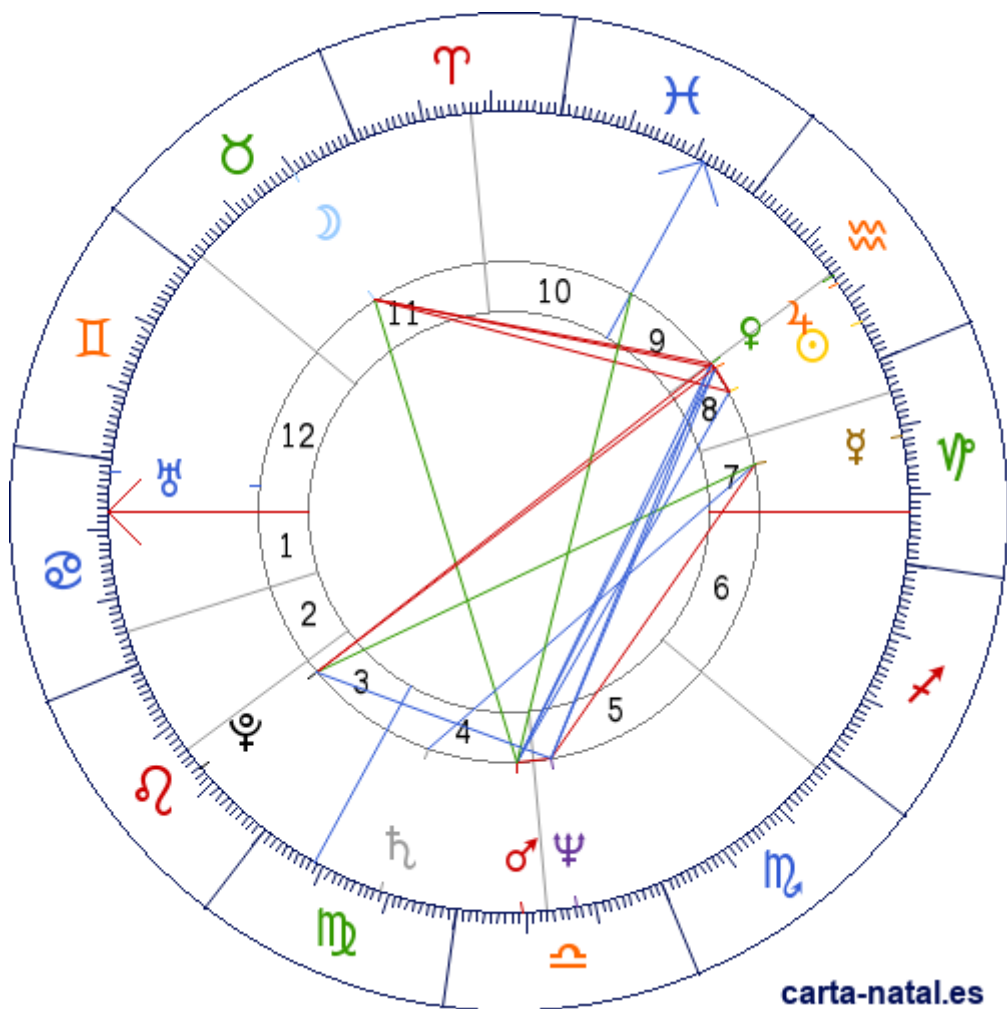

**Carta natal**

**Jörg Haider**

26/01/1950 14:25:00 (CET)

26/01/1950 13:25:00 UT

47:38:33N 13:36:58E

Tropical/geocéntrico

Carta eclíptica

Casas: Placidus

ARMC: 340°08'0.546"

carta-natal.es

Generalidades

**Casas (Placidus)**

C 1 (AC)	♈	07°33'02"
C 2	♈	24°55'59"
C 3	♏	14°02'10"
C 4	♌	08°30'09"
C 5	♉	13°04'39"
C 6	♎	27°47'36"
C 7	♋	07°33'02"
C 8	♋	24°55'59"
C 9	♎	14°02'10"
C 10 (MC)	♈	08°30'09"
C 11	♄	13°04'39"
C 12	♏	27°47'36"

**Planetas**

♁	♎	06°02'13"	8
♁	♏	09°58'36"	11
♀	♋	18°32'21" <u>R</u>	7
♀	♎	13°41'29" <u>R</u>	8 » 9
♂	♉	09°27'12"	4 » 5
♃	♎	12°27'16"	8 » 9
♃	♌	18°46'18" <u>R</u>	4
♆	♈	01°41'18" <u>R</u>	12
♆	♉	17°20'22" <u>R</u>	5
♇	♏	17°15'35" <u>R</u>	3

**Aspectos**

♁	90°	♁	3.94° (S)
♁	0°	♀	7.65° (A)
♁	120°	♂	3.42° (A)
♁	0°	♃	6.42° (A)
♁	90°	♀	3.71° (A)
♁	150°	♂	0.52° (S)
♁	90°	♃	2.48° (A)
♀	120°	♃	0.23° (S)
♀	90°	♆	1.2° (A)
♀	150°	♇	1.28° (A)
♀	120°	♂	4.24° (A)
♀	0°	♃	1.24° (A)
♀	120°	♆	3.65° (S)
♀	180°	♇	3.57° (S)
♂	120°	♃	3° (S)