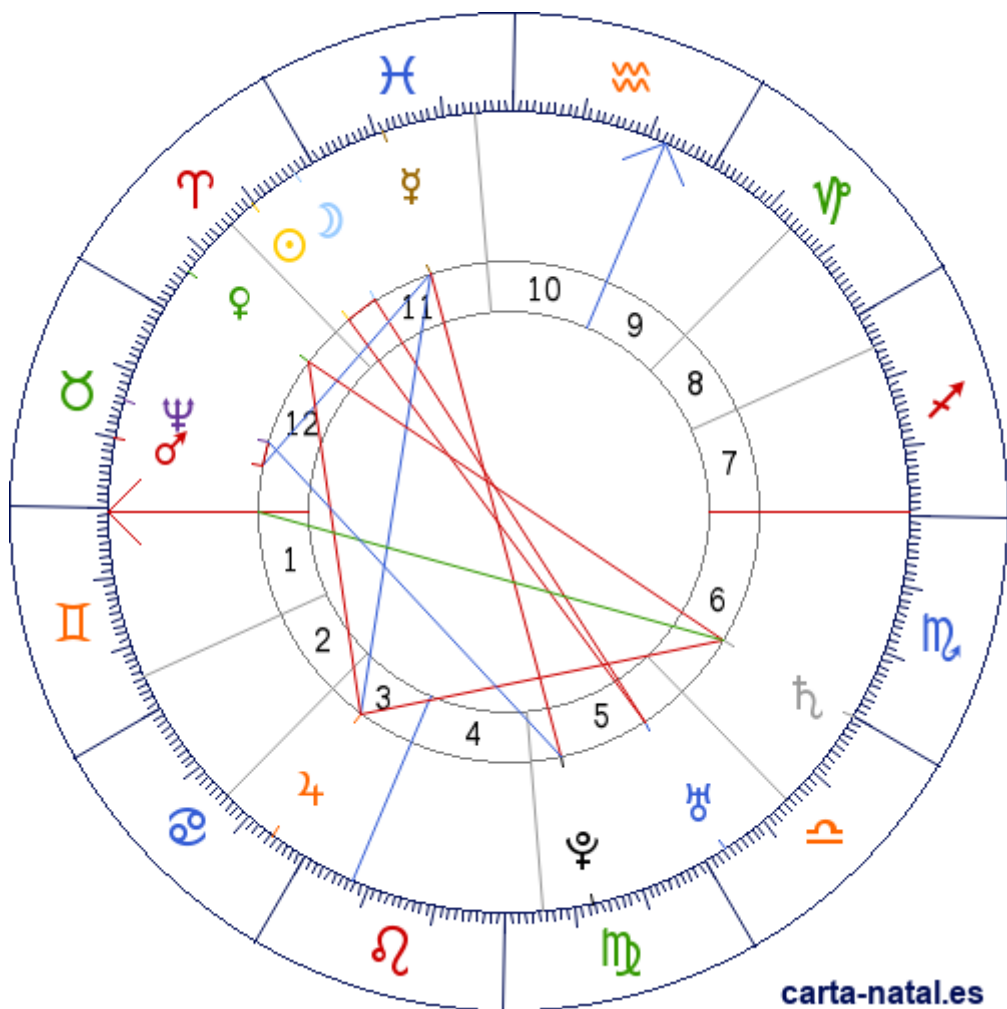

Carta natal

Mariana Victoria de Borbón

31/03/1718 08:07:00 (LMT)

31/03/1718 08:21:51 UT

40:25:07N 03:42:51W

Tropical/geocéntrico

Carta eclíptica

Casas: Placidus

ARMC: 310°02'53.87028"

Generalidades

Fuego 36.36%

Tierra 18.18%

Aire 31.82%

Agua 13.64%

Cardinal 50%

Fijo 22.73%

Planetas

☉	♈	10°15'16"	11
☾	♈	02°45'18"	11
♀	♋	18°47'57"	11
♁	♋	23°40'54" <u>R</u>	12
♃	♌	19°51'17"	12
♄	♉	24°25'54"	3
♅	♌	29°45'12" <u>R</u>	6
♆	♌	03°17'36" <u>R</u>	5
♇	♎	14°23'35"	12
♁	♋	12°44'40" <u>R</u>	5

Aspectos

☉	0°	☾	7.5° (A)
☉	180°	♁	6.96° (S)
☾	180°	♁	0.54° (A)
♀	60°	♁	1.06° (A)
♀	120°	♃	5.63° (A)
♀	180°	♁	6.05° (S)
♀	90°	♃	0.75° (S)
♀	180°	♅	6.07° (S)
♁	0°	♃	5.46° (S)
♃	90°	♅	5.32° (A)
♅	150°	AC	0.82° (S)
♃	120°	♁	1.65° (S)