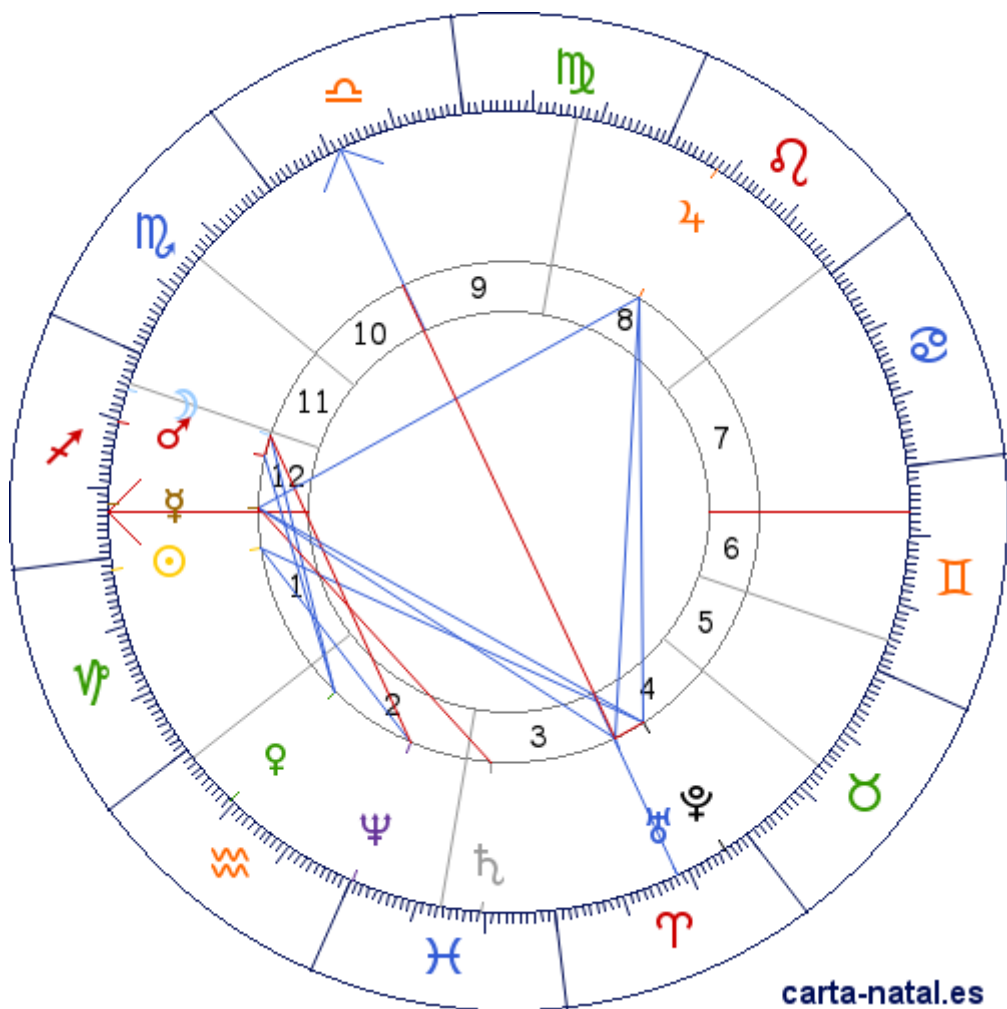

Carta natal

Julio Somoza

23/12/1848 07:00:00 (LMT)

23/12/1848 07:22:39 UT

43:32:28N 05:39:52W

Tropical/geocéntrico

Carta eclíptica

Casas: Placidus

ARMC: 196°56'9.38364"

carta-natal.es

Generalidades

Fuego 59.09%

Tierra 13.64%

Aire 18.18%

Agua 9.09%

Cardinal 31.82%

Planetas

☉	♓	01°40'21"	1
☾	♈	05°33'18"	12
♀	♈	22°16'40"	12 » 1
♀	♌	09°22'04"	2
♂	♈	10°23'03"	12
♃	♏	22°10'29" <u>R</u>	8
♄	♍	19°24'50"	3
♅	♎	18°18'52" <u>E</u>	3 » 4
♆	♍	00°18'51"	2
♇	♎	25°58'17" <u>R</u>	4