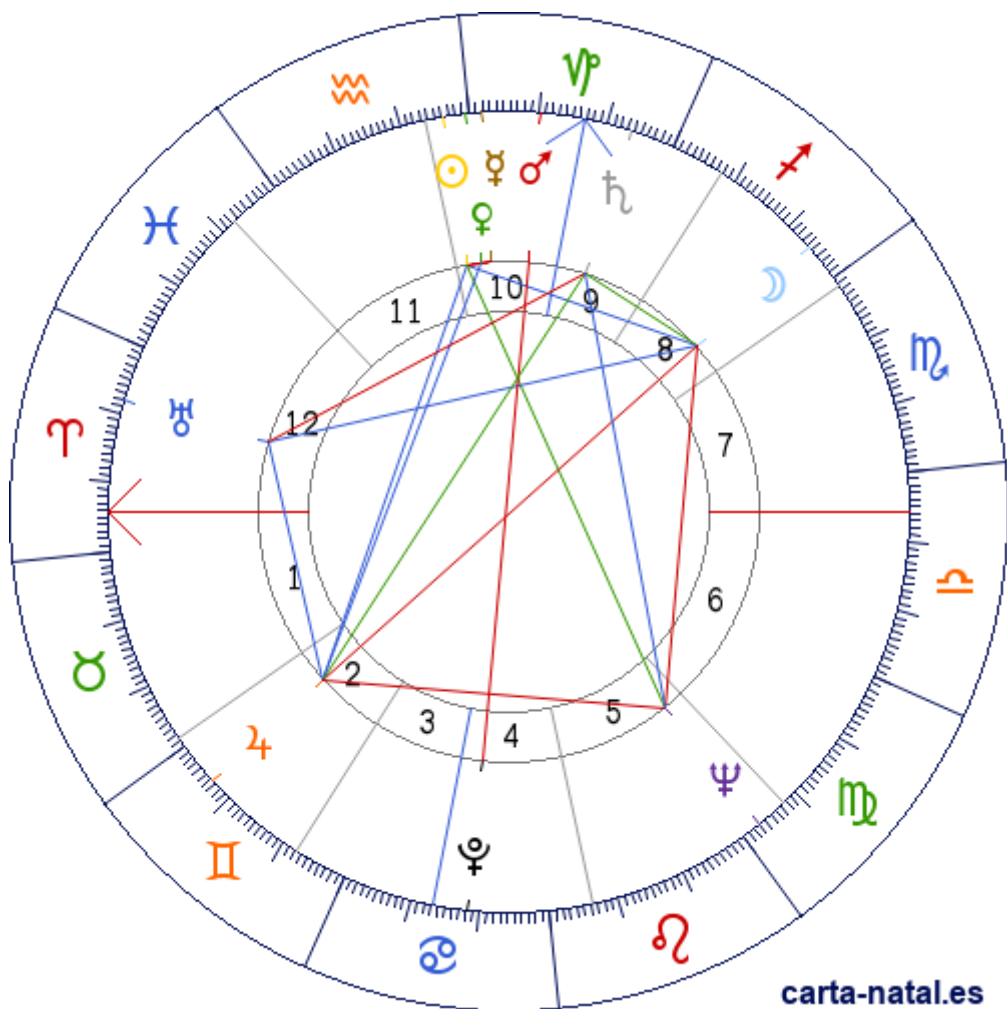

Carta natal

Manuel Vázquez Gallego

24/01/1930 11:00:00 (WET)

24/01/1930 11:00:00 UT

40:24:59N 03:42:09W

Tropical/geocéntrico

Carta eclíptica

Casas: Placidus

ARMC: 284°20'18.89412"

carta-natal.es

Generalidades

Fuego 31.82% ■
 Tierra 36.36% ■
 Aire 27.27% ■
 Agua 4.55% ■

Cardinal 54.55% ■
 Fijo 22.73% ■
 Mutable 22.73% ■

Casas (Placidus)

C 1 (AC)	♈	24°14'35"
C 2	♊	28°30'25"
C 3	♉	22°10'32"
C 4	♋	13°11'51"
C 5	♌	06°22'19"
C 6	♍	07°39'54"
C 7	♎	24°14'35"
C 8	♏	28°30'25"
C 9	♐	22°10'32"
C 10 (MC)	♊	13°11'51"
C 11	♈	06°22'19"
C 12	♏	07°39'54"

Planetas

☉	♈	03°44'57"	10 » 11
☾	♈	05°36'08"	8
♀	♊	28°12'05" <u>R</u>	10
♀	♈	00°33'26"	10
♂	♊	19°44'39"	10
♃	♉	06°25'57" <u>R</u>	2
♄	♊	06°23'58"	9
♁	♈	08°04'16"	12
♅	♍	02°57'15" <u>R</u>	5
♆	♋	18°13'43" <u>R</u>	4

Aspectos

☉	60°	☾	1.85° (S)
☉	0°	♀	5.55° (S)
☉	0°	♀	3.19° (A)
☉	120°	♃	2.68° (A)
☉	150°	♅	0.79° (S)
☾	180°	♃	0.83° (A)
☾	30°	♄	0.8° (A)
☾	120°	♁	2.47° (A)
☾	90°	♅	2.65° (S)
♀	0°	♀	2.36° (S)
♀	120°	♃	5.88° (A)
♂	180°	♆	1.52° (S)
♃	150°	♄	0.03° (A)
♃	60°	♁	1.64° (S)
♃	90°	♅	3.48° (A)