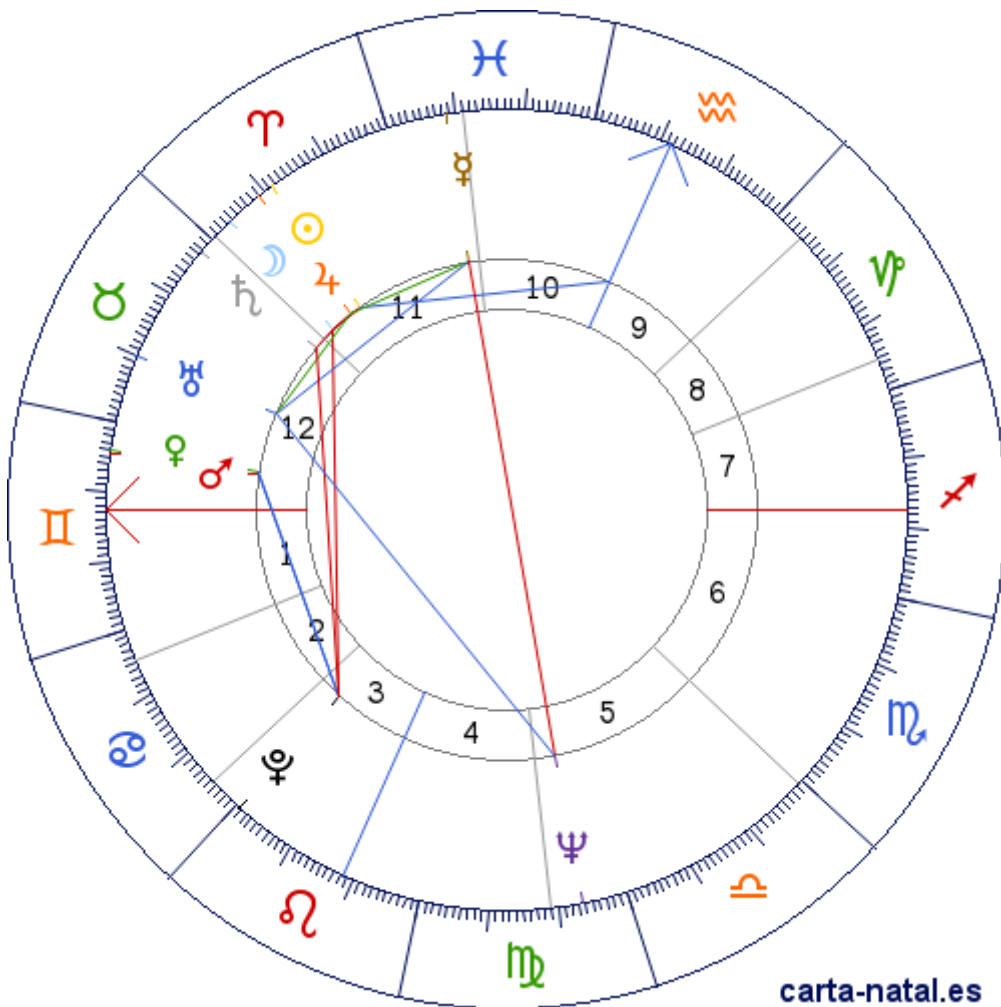

Carta natal

John Havlicek

08/04/1940 08:40:00 (EST)
08/04/1940 13:40:00 UT

40:05:45N 80:43:28W

Tropical/geocéntrico
Carta eclíptica
Casas: Placidus

ARMC: 320°56'14.93844"

carta-natal.es

Generalidades

Casas (Placidus)

C 1 (AC)	♈	12°36'41"
C 2	♉	04°43'50"
C 3	♊	25°17'34"
C 4	♋	18°30'12"
C 5	♌	18°46'59"
C 6	♍	29°26'53"
C 7	♎	12°36'41"
C 8	♏	04°43'50"
C 9	♐	25°17'34"
C 10 (MC)	♑	18°30'12"
C 11	♒	18°46'59"
C 12	♓	29°26'53"

Planetas

☉	♈	18°34'10"	11
☾	♈	26°30'28"	11 » 12
☿	♉	21°19'01"	11
♀	♉	03°58'40"	12
♂	♊	04°29'38"	12
♃	♋	21°02'03"	11
♄	♌	02°19'27"	12
♅	♌	20°04'34"	12
♆	♍	23°29'14" <u>R</u>	5
♇	♎	00°37'06" <u>E</u>	3

Aspectos