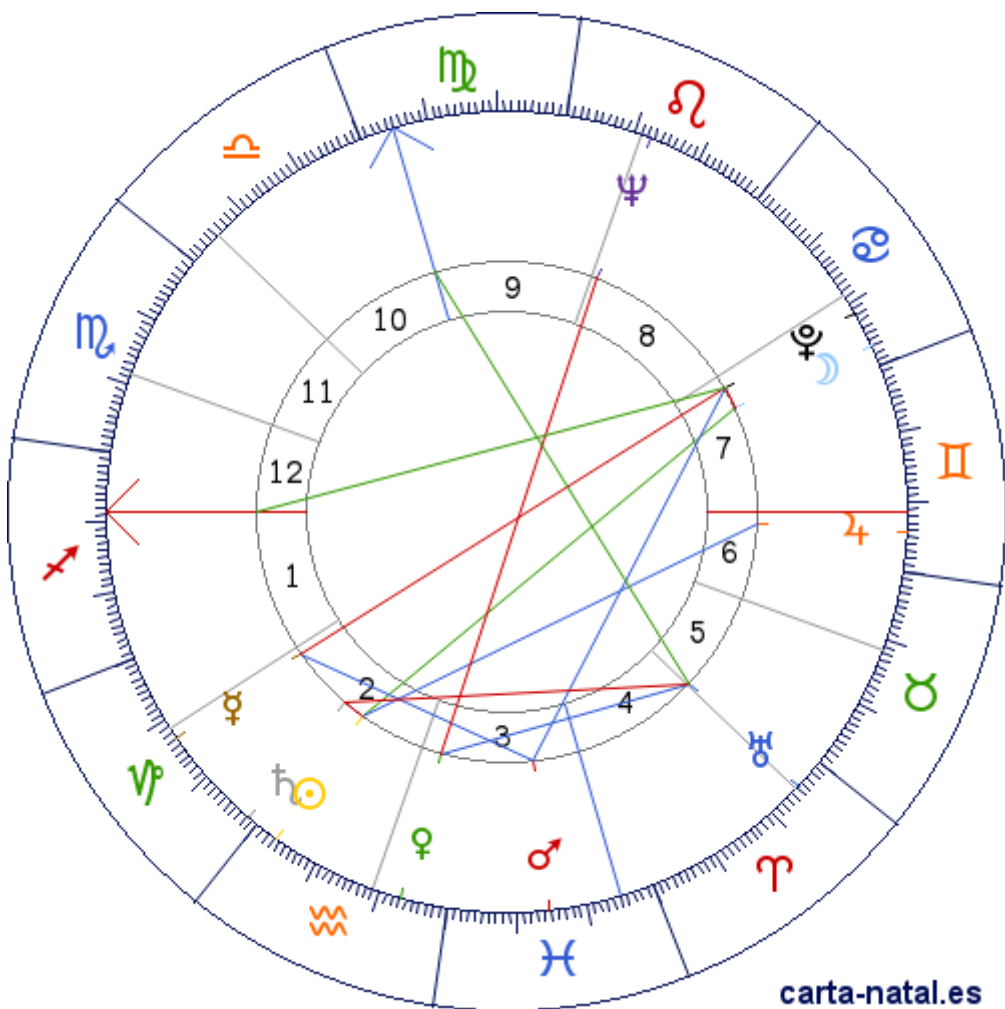

Carta natal

Alfonso V

24/01/1432 03:33:00 (LMT)
24/01/1432 04:10:31 UT GREG

38:48:03N 09:22:42W

Tropical/geocéntrico
Carta eclíptica
Casas: Placidus

ARMC: 175°35'59.41032"

carta-natal.es

Generalidades

Fuego 22.73%	■
Tierra 22.73%	■
Aire 27.27%	■
Agua 27.27%	■
Cardinal 36.36%	■
Fijo 27.27%	■
Mutable 36.36%	■

Casas (Placidus)

C 1 (AC)	♈	08°34'46"
C 2	♉	11°16'52"
C 3	♊	18°57'17"
C 4	♋	25°12'11"
C 5	♌	24°49'19"
C 6	♍	18°22'31"
C 7	♎	08°34'46"
C 8	♏	11°16'52"
C 9	♐	18°57'17"
C 10 (MC)	♑	25°12'11"
C 11	♒	24°49'19"
C 12	♓	18°22'31"

Planetas

☉	♋	03°21'45"	2
☾	♋	03°00'31"	7
☿	♓	12°56'41"	2
♀	♋	23°11'55" <u>R</u>	3
♂	♋	14°39'46"	3
♃	♎	05°44'44" <u>R</u>	6 » 7
♄	♉	28°20'21"	2
♅	♎	25°17'16"	5
♆	♏	17°31'48" <u>R</u>	8 » 9
♇	♋	08°14'50" <u>R</u>	7 » 8

Aspectos

☉	150°	☾	0.35° (A)
☉	120°	♃	2.38° (A)
☉	0°	♄	5.02° (S)
☾	0°	♀	5.24° (A)
♀	60°	♂	1.72° (A)
♀	180°	♀	4.7° (S)
♀	60°	♅	2.09° (S)
♀	180°	♆	5.67° (A)
♂	120°	♀	6.42° (S)
♄	90°	♅	3.05° (S)
♅	150°	MC	0.08° (A)
♀	150°	AC	0.33° (S)