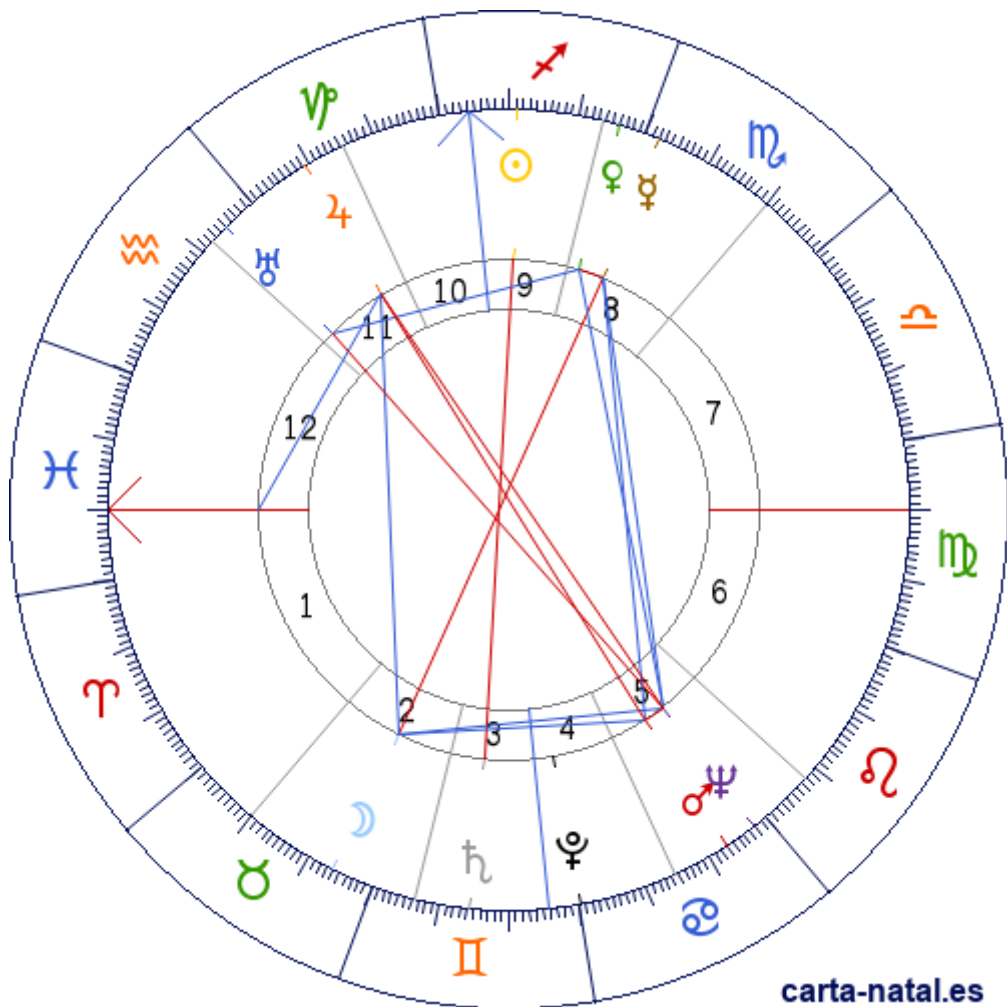

Carta natal

Jean Marais

11/12/1913 12:30:00 (WET)

11/12/1913 12:30:00 UT

49:38:23N 01:36:59W

Tropical/geocéntrico

Carta eclíptica

Casas: Placidus

ARMC: 265°29'51.71316"

carta-natal.es

Generalidades

Fuego 31.82% ■

Tierra 18.18% ■

Aire 9.09% ■

Agua 40.91% ■

Cardinal 22.73% ■

Planetas

☉	♐	18°53'14"	9
☾	♉	23°50'33"	2
☿	♏	27°58'59"	8
♀	♐	03°58'12"	8 » 9
♂	♌	23°03'33" <u>R</u>	5
♃	♑	20°33'32"	11
♄	♊	14°19'58" <u>R</u>	3
♅	♎	05°00'13"	11 » 12
♆	♌	27°48'01" <u>R</u>	5
♇	♌	00°19'53" <u>R</u>	4

Aspectos

☉	180°	♄	4.55° (S)
☾	180°	♀	4.14° (A)
☾	60°	♂	0.78° (S)
☾	120°	♃	3.28° (S)
☾	60°	♆	3.96° (A)
♀	0°	♀	5.99° (S)
♀	120°	♂	4.92° (S)
♀	120°	♆	0.18° (S)
♀	60°	♅	1.03° (A)
♀	120°	♆	6.17° (S)
♂	180°	♃	2.5° (A)
♂	0°	♆	4.74° (S)
♃	180°	♆	7.24° (A)
♃	60°	AC	0.54° (A)
♅	180°	♆	7.2° (S)