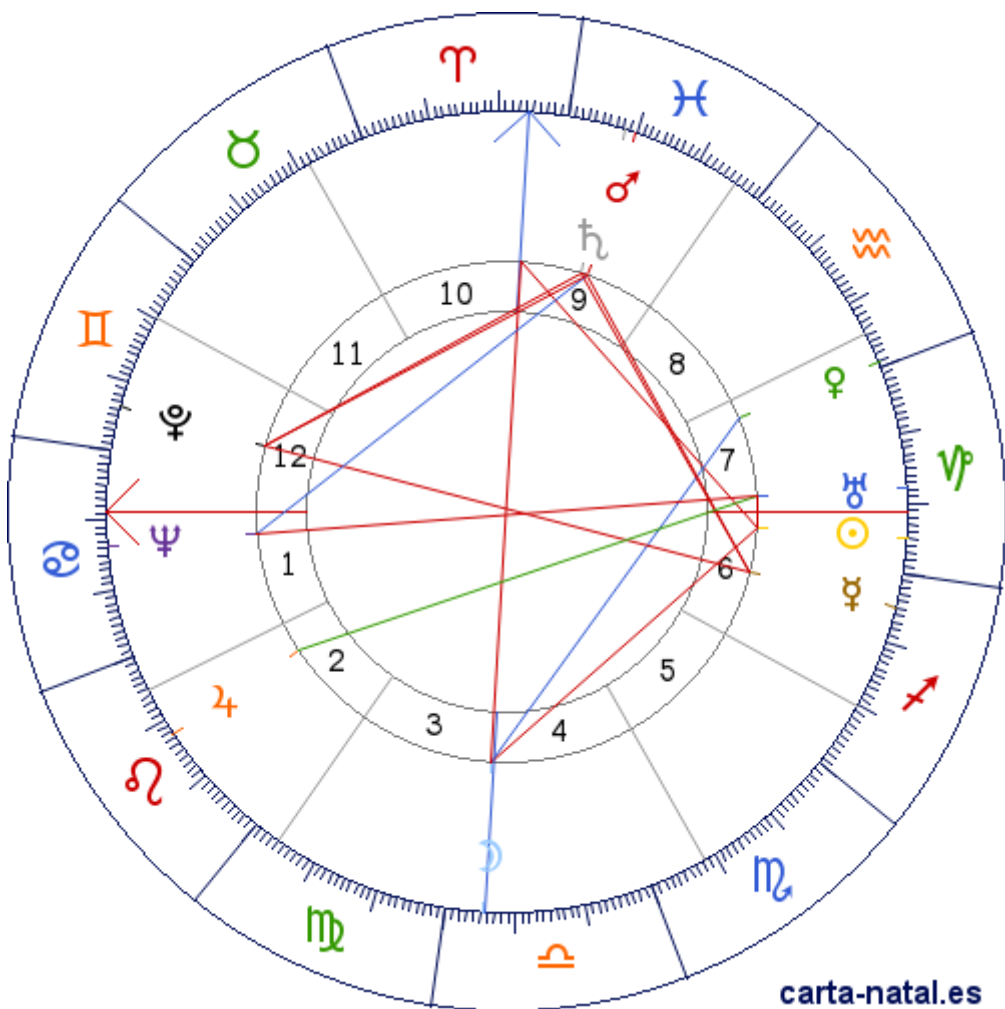

Carta natal

Juan Manuel Sánchez Barrantes

27/12/1907 18:00:00 (SJMT)
27/12/1907 23:36:13 UT

09:54:42N 84:02:03W

Tropical/geocéntrico
Carta eclíptica
Casas: Placidus

ARMC: 05°19'0.30036"

carta-natal.es

Generalidades

- Fuego 22.73%
- Tierra 18.18%
- Aire 27.27%
- Agua 31.82%

- Cardinal 59.09%
- Fijo 13.64%
- Mutable 27.27%

Casas (Placidus)

C 1 (AC)	♈	08°49'22"
C 2	♉	05°15'09"
C 3	♊	04°00'53"
C 4	♋	05°47'32"
C 5	♌	08°33'11"
C 6	♍	09°39'57"
C 7	♎	08°49'22"
C 8	♏	05°15'09"
C 9	♐	04°00'53"
C 10 (MC)	♑	05°47'32"
C 11	♒	08°33'11"
C 12	♓	09°39'57"

Planetas

☉ ♋	05°5'0"	6 » 7
☾ ♌	05°17'28"	3 » 4
♀ ♍	25°04'23"	6
♀ ♎	00°45'48"	7
♂ ♏	20°01'02"	9
♃ ♐	12°26'24"R	2
♅ ♑	21°37'55"	9
♁ ♒	12°21'47"	7
♃ ♓	13°43'02"R	1
♆ ♈	23°34'16"R	12

Aspectos

☉	90°	☾	0.21° (S)
☉	0°	♁	7.28° (A)
☉	90°	MC	0.71° (S)
☾	120°	♀	4.53° (S)
☾	180°	MC	0.5° (S)
♀	90°	♂	5.06° (S)
♀	90°	♅	3.44° (S)
♀	180°	♃	1.5° (S)
♂	0°	♅	1.61° (A)
♂	120°	♃	6.3° (S)
♂	90°	♃	3.55° (A)
♃	150°	♁	0.08° (A)
♅	90°	♃	1.94° (A)
♁	180°	♃	1.35° (A)