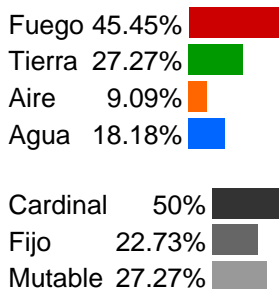

Carta natal

Armando Jose Sequera

08/03/1953 08:50:00 (/0430)
08/03/1953 13:20:00 UT

10:29:17N 66:52:45W

Tropical/geocéntrico
Carta eclíptica
Casas: Placidus

ARMC: 299°04'11.1252"

Generalidades

Casas (Placidus)

C 1 (AC)	♈	03°42'44"
C 2	♌	03°46'55"
C 3	♍	00°33'17"
C 4	♎	27°01'18"
C 5	♏	26°00'47"
C 6	♐	28°55'43"
C 7	♑	03°42'44"
C 8	♒	03°46'55"
C 9	♓	00°33'17"
C 10 (MC)	♓	27°01'18"
C 11	♈	26°00'47"
C 12	♌	28°55'43"