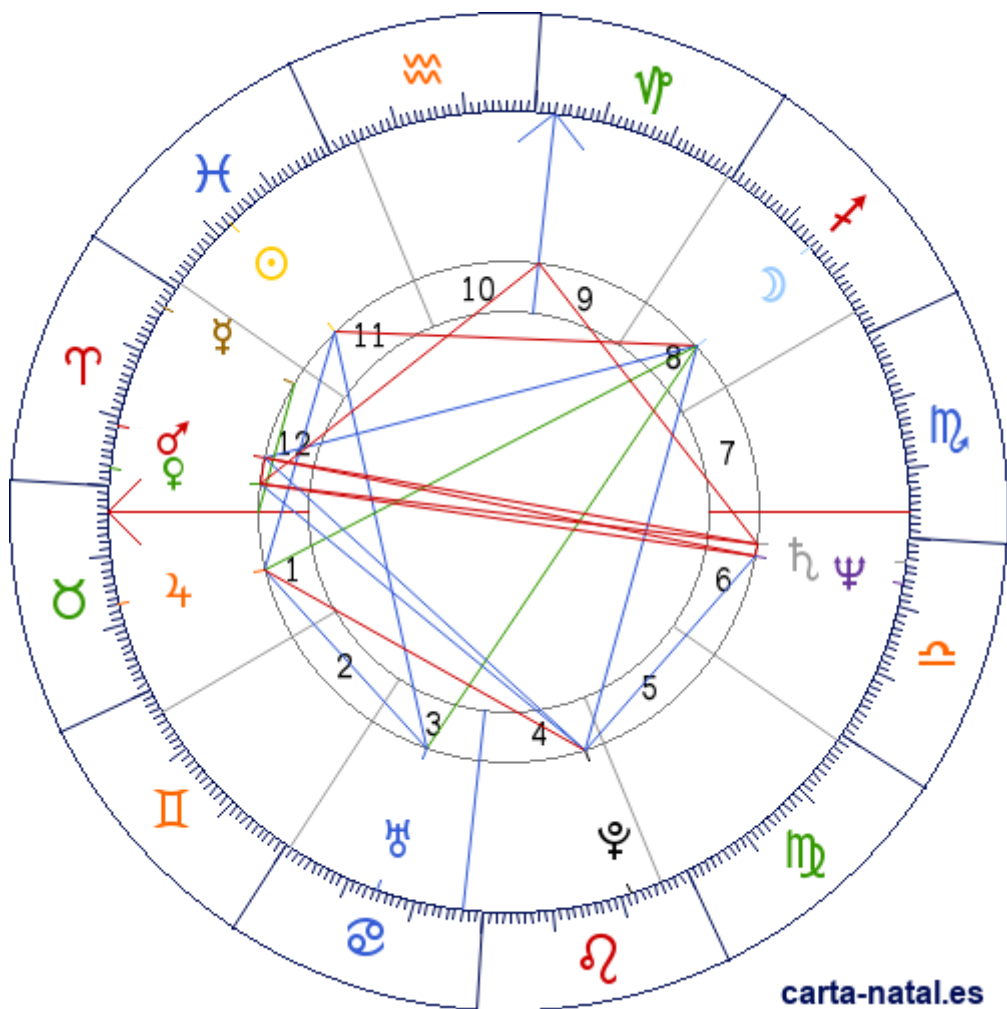

Carta natal

Armando Jose Sequera

08/03/1953 08:50:00 (/0430)
08/03/1953 13:20:00 UT

10:29:17N 66:52:45W

Tropical/geocéntrico
Carta eclíptica
Casas: Placidus

ARMC: 299°04'11.1252"

Generalidades

Casas (Placidus)

C 1 (AC)	♈	03°42'44"
C 2	♌	03°46'55"
C 3	♍	00°33'17"
C 4	♎	27°01'18"
C 5	♏	26°00'47"
C 6	♐	28°55'43"
C 7	♑	03°42'44"
C 8	♒	03°46'55"
C 9	♓	00°33'17"
C 10 (MC)	♓	27°01'18"
C 11	♈	26°00'47"
C 12	♌	28°55'43"

Planetas

☉	♈	17°40'47"	11
☾	♒	15°05'28"	8
♀	♈	02°58'02"	12
♀	♈	27°28'41"	12
♂	♈	21°22'12"	12
♃	♈	16°55'06"	1
♄	♏	26°27'47" <u>R</u>	6
♅	♍	14°31'35" <u>R</u>	3
♆	♏	23°24'37" <u>R</u>	6
♁	♏	21°27'20" <u>R</u>	4

Aspectos

☉	90°	☾	2.59° (A)
☉	60°	♃	0.76° (S)
☉	120°	♅	3.15° (S)
☾	120°	♂	6.28° (A)
☾	150°	♃	1.83° (A)
☾	150°	♅	0.56° (S)
☾	120°	♀	6.36° (A)
♀	30°	AC	0.75° (S)
♀	0°	♂	6.11° (A)
♀	180°	♄	1.02° (S)
♀	180°	♆	4.07° (S)
♀	120°	♁	6.02° (S)
♀	90°	MC	0.46° (A)
♂	180°	♄	5.09° (A)
♂	180°	♆	2.04° (A)