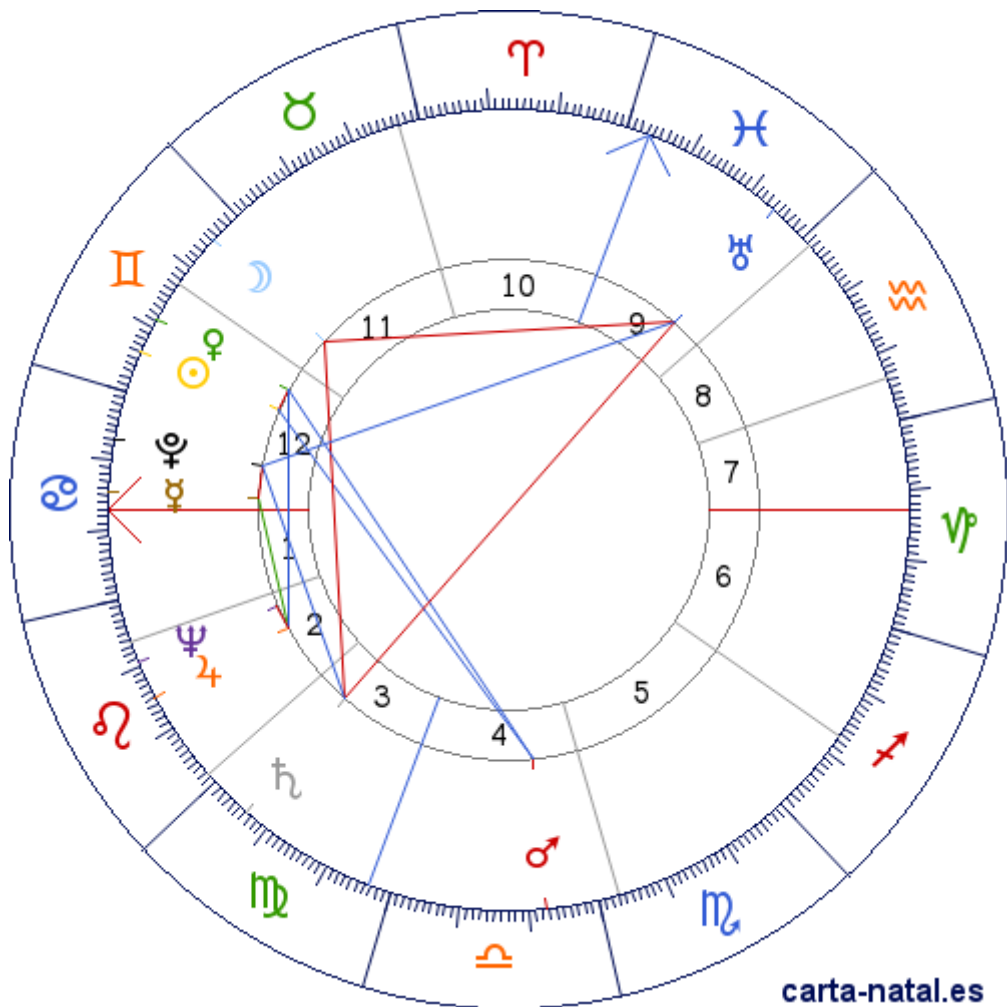

**Carta natal**

**Alberto Sordi**

15/06/1920 07:25:00 (CEST)

15/06/1920 05:25:00 UT

41:53:41N 12:29:02E

Tropical/geocéntrico

Carta eclíptica

Casas: Placidus

ARMC: 356°55'43.83084"

carta-natal.es

Generalidades

**Casas (Placidus)**

C 1 (AC)	♈	17°07'55"
C 2	♉	06°19'38"
C 3	♊	28°26'30"
C 4	♌	26°39'11"
C 5	♍	02°58'02"
C 6	♎	12°47'46"
C 7	♏	17°07'55"
C 8	♐	06°19'38"
C 9	♑	28°26'30"
C 10 (MC)	♒	26°39'11"
C 11	♓	02°58'02"
C 12	♈	12°47'46"

**Planetas**

☉	♈	23°47'04"	12
☽	♈	04°40'04"	11
♀	♈	14°29'02"	12 » 1
♀	♈	18°40'15"	12
♂	♌	22°30'48"	4
♃	♉	15°06'33"	2
♄	♌	06°06'56"	3
♁	♈	05°39'52" E	9
♅	♉	09°34'58"	2
♀	♈	06°56'04"	12

**Aspectos**

☉	0°	♀	5.11° (A)
☉	120°	♂	1.27° (S)
☽	90°	♄	1.45° (A)
☽	90°	♁	1° (A)
♀	30°	♃	0.63° (A)
♀	0°	♀	7.55° (S)
♀	120°	♂	3.84° (A)
♀	60°	♃	3.56° (S)
♃	0°	♅	5.53° (S)
♄	180°	♁	0.45° (S)
♄	60°	♀	0.82° (A)
♁	120°	♀	1.27° (S)