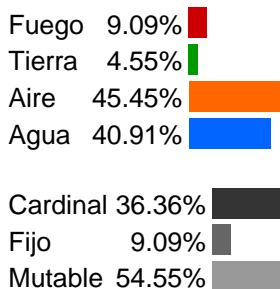

**Carta natal**

**Alberto Sordi**

15/06/1920 07:25:00 (CEST)

15/06/1920 05:25:00 UT

41:53:41N 12:29:02E

Tropical/geocéntrico

Carta eclíptica

Casas: Placidus

ARMC: 356°55'43.83084"

carta-natal.es

Generalidades

**Casas (Placidus)**

C 1 (AC)	♈	17°07'55"
C 2	♉	06°19'38"
C 3	♊	28°26'30"
C 4	♌	26°39'11"
C 5	♍	02°58'02"
C 6	♎	12°47'46"
C 7	♏	17°07'55"
C 8	♐	06°19'38"
C 9	♑	28°26'30"
C 10 (MC)	♒	26°39'11"
C 11	♓	02°58'02"
C 12	♈	12°47'46"