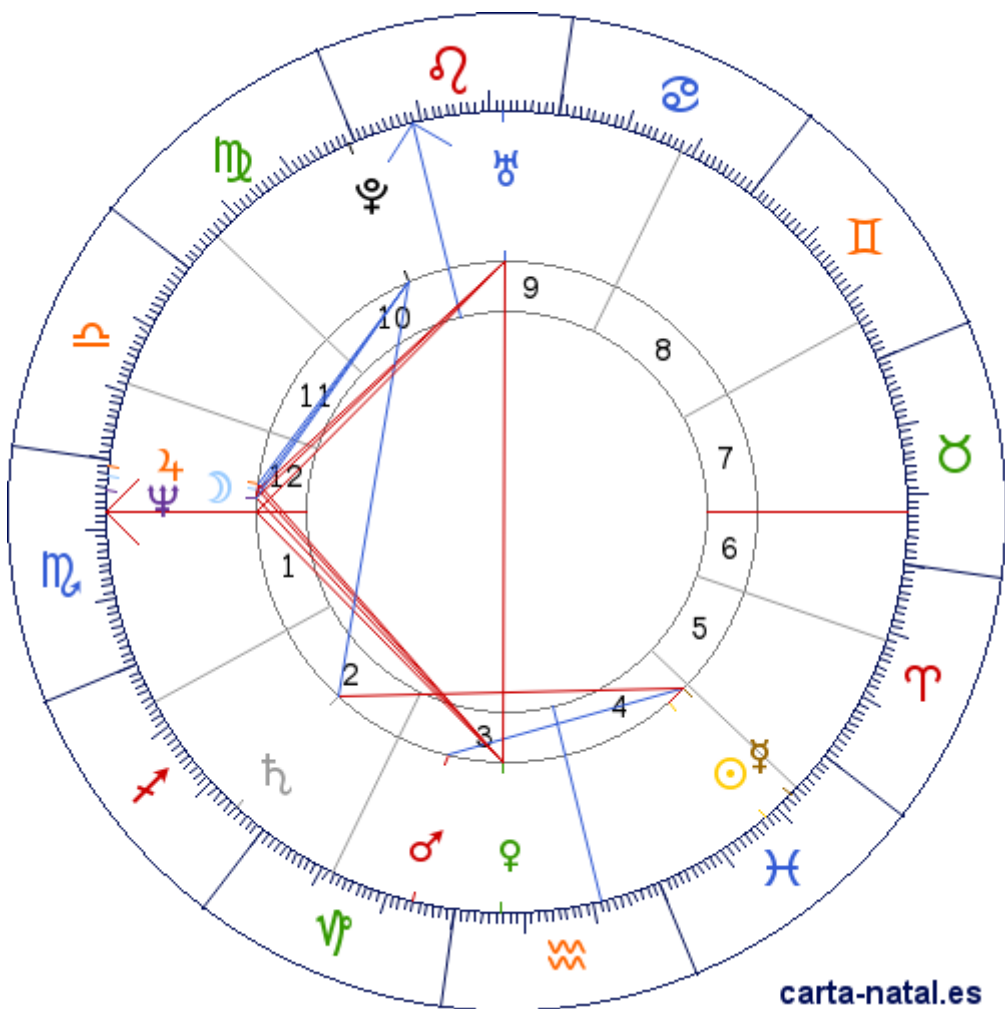

Carta natal

Gary Numan

08/03/1958 22:30:00 (GMT)

08/03/1958 22:30:00 UT

51:30:31N 00:07:33W

Tropical/geocéntrico

Carta eclíptica

Casas: Placidus

ARMC: 143°29'27.456"

carta-natal.es

Generalidades

Fuego 18.18%

Tierra 13.64%

Aire 9.09%

Agua 59.09%

Cardinal 9.09%

♆ ♍ 04°30'22"R 12 » 1

♇ ♌ 00°39'46"R 10

Aspectos

☉ 0° ♀ 4.72° (S)

☾ 90° ♀ 4.3° (A)

☾ 0° ♃ 1.45° (S)

☾ 90° ♁ 5.73° (A)

☾ 0° ♀ 2.1° (A)