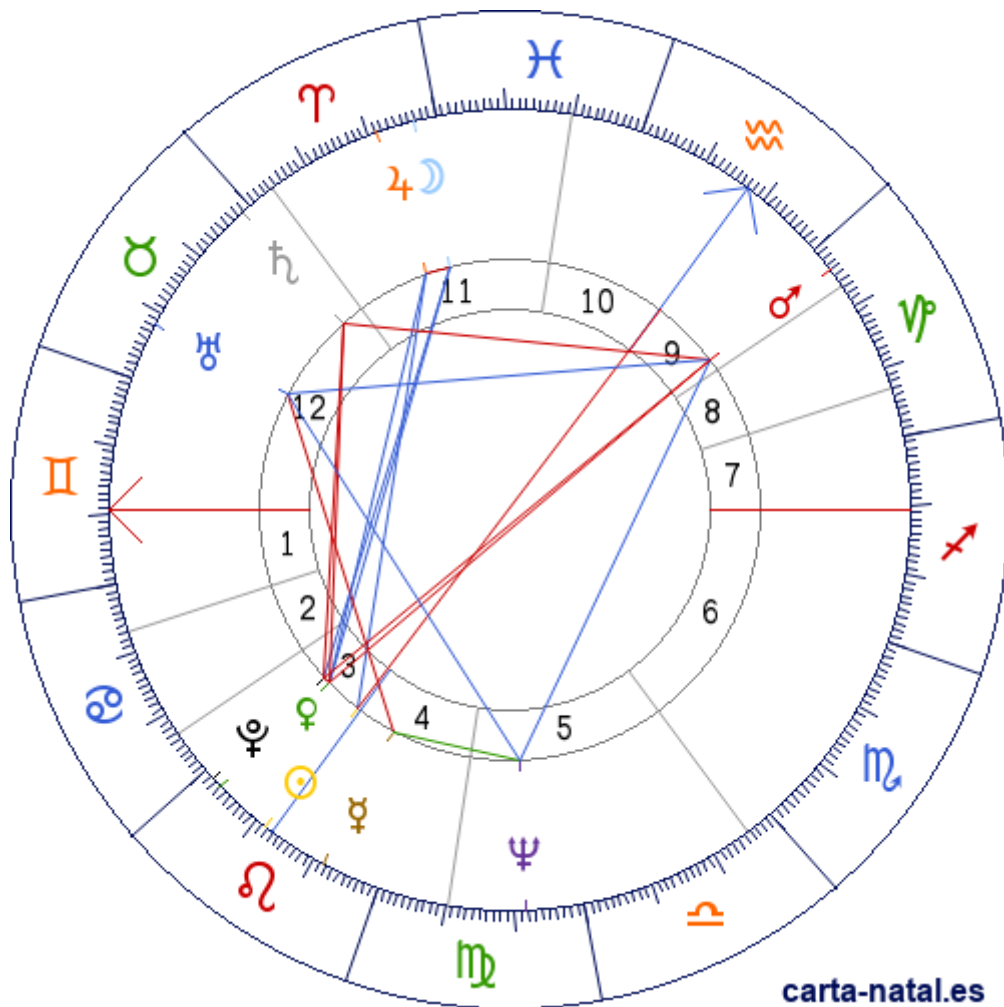

Carta natal

Irene de Holanda

05/08/1939 01:09:00 (+0120)
04/08/1939 23:49:00 UT

52:11:27N 05:17:05E

Tropical/geocéntrico
Carta eclíptica
Casas: Placidus

ARMC: 315°10'27.98004"

carta-natal.es

Generalidades

Casas (Placidus)

C 1 (AC)	♌	19°18'07"
C 2	♍	06°58'51"
C 3	♍	23°26'15"
C 4	♎	12°42'30"
C 5	♏	10°18'52"
C 6	♐	25°46'48"
C 7	♑	19°18'07"
C 8	♒	06°58'51"
C 9	♒	23°26'15"
C 10 (MC)	♓	12°42'30"
C 11	♈	10°18'52"
C 12	♈	25°46'48"

Planetas

☉	♎	11°40'39"	3 » 4
☾	♈	03°12'29"	11
♀	♎	21°25'51"R	4
♀	♎	02°57'13"	3
♂	♒	26°16'09"R	9
♃	♈	08°43'50"R	11
♅	♌	01°11'57"E	12
♁	♌	21°44'09"	12
♃	♏	21°34'47"	5
♁	♎	01°22'44"	3

Aspectos

☉	120°	♃	2.95° (S)
☉	180°	MC	1.03° (S)
☾	120°	♀	0.25° (S)
☾	0°	♃	5.52° (A)
☾	120°	♁	1.83° (S)
♀	90°	♁	0.3° (S)
♀	30°	♃	0.15° (S)
♀	180°	♂	6.68° (S)
♀	120°	♃	5.78° (A)
♀	90°	♅	1.75° (S)
♀	0°	♁	1.57° (S)
♂	90°	♅	4.93° (S)
♂	120°	♁	4.53° (A)
♂	120°	♃	4.69° (A)
♂	180°	♁	5.11° (S)

♁	90°	♀	0.18° (S)
♁	120°	♃	0.16° (A)