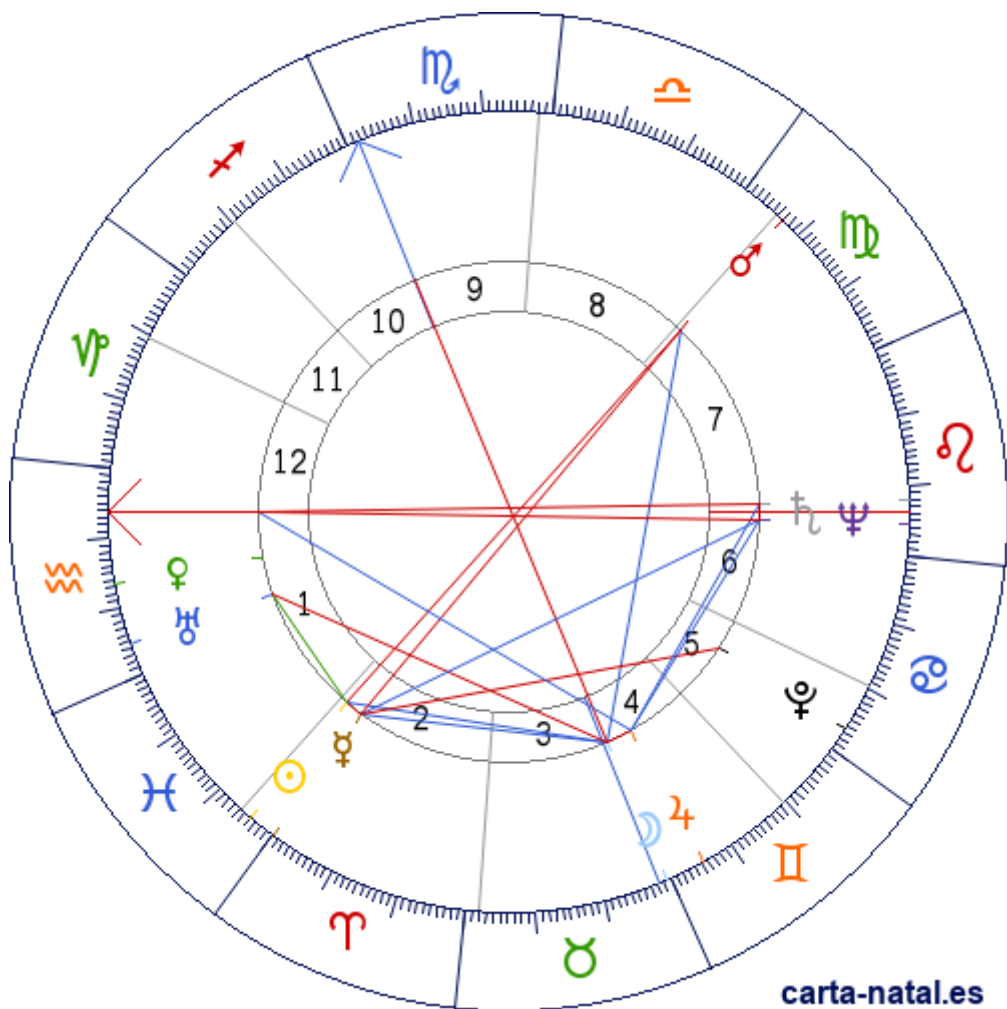

Carta natal

Mercedes McCambridge

17/03/1918 05:00:00 (CDT)
17/03/1918 10:00:00 UT

41:31:30N 88:04:54W

Tropical/geocéntrico
Carta eclíptica
Casas: Placidus

ARMC: 236°05'11.22288"

carta-natal.es

Generalidades

Casas (Placidus)

C 1 (AC)	♌	06°14'25"
C 2	♍	24°16'16"
C 3	♎	01°55'19"
C 4	♏	28°20'03"
C 5	♐	19°37'18"
C 6	♑	10°25'20"
C 7	♒	06°14'25"
C 8	♓	24°16'16"
C 9	♈	01°55'19"
C 10 (MC)	♉	28°20'03"
C 11	♊	19°37'18"
C 12	♋	10°25'20"

Planetas

♁	♋	26°00'25"	2
♁	♌	29°26'51"	4
♀	♌	00°12'56"	2
♀	♌	16°39'04"	1
♂	♌	23°02'23" <u>R</u>	7 » 8
♃	♌	05°21'08"	4
♃	♌	08°05'31" <u>R</u>	7
♃	♌	25°29'54"	1
♃	♌	04°32'12" <u>R</u>	6 » 7
♆	♌	03°26'06" <u>E</u>	5

Aspectos

♁	60°	♁	3.44° (S)
♁	0°	♀	4.21° (S)
♁	180°	♂	2.97° (S)
♁	30°	♃	0.51° (S)
♁	60°	♀	0.77° (A)
♁	120°	♂	6.41° (S)
♁	0°	♃	5.9° (A)
♁	90°	♃	3.95° (S)
♁	180°	MC	1.11° (A)
♀	180°	♂	7.18° (S)
♀	120°	♃	4.32° (A)
♀	90°	♆	3.22° (A)
♃	60°	♃	2.74° (A)
♃	60°	♃	0.82° (S)
♃	120°	AC	0.89° (S)