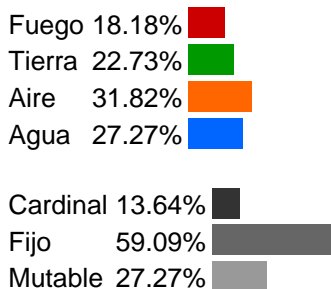

Carta natal

Mercedes McCambridge

17/03/1918 05:00:00 (CDT)
17/03/1918 10:00:00 UT

41:31:30N 88:04:54W

Tropical/geocéntrico
Carta eclíptica
Casas: Placidus

ARMC: 236°05'11.22288"

carta-natal.es

Generalidades

Casas (Placidus)

C 1 (AC)	♌	06°14'25"
C 2	♍	24°16'16"
C 3	♎	01°55'19"
C 4	♏	28°20'03"
C 5	♐	19°37'18"
C 6	♑	10°25'20"
C 7	♒	06°14'25"
C 8	♓	24°16'16"
C 9	♈	01°55'19"
C 10 (MC)	♉	28°20'03"
C 11	♊	19°37'18"
C 12	♋	10°25'20"