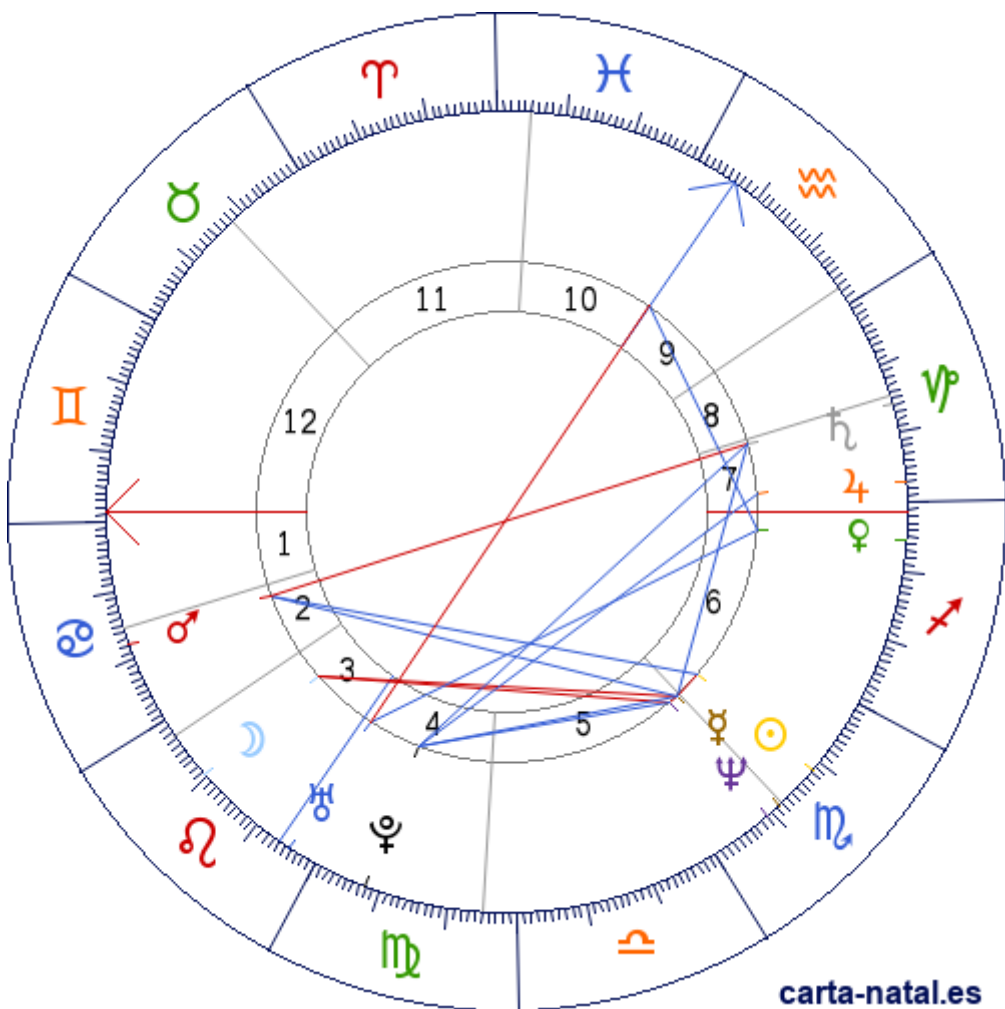

Carta natal

Neil Gaiman

10/11/1960 18:30:00 (GMT)

10/11/1960 18:30:00 UT

50:50:30N 01:07:14W

Tropical/geocéntrico

Carta eclíptica

Casas: Placidus

ARMC: 326°17'26.74932"

carta-natal.es

Generalidades

Fuego 27.27%

Tierra 13.64%

Aire 22.73%

Agua 36.36%

Cardinal 18.18%

Fijo 54.55%

Mutable 27.27%

Casas (Placidus)

C 1 (AC) ♈ 28°34'35"

C 2 ♉ 15°25'01"

C 3 ♊ 02°38'22"

C 4 ♋ 23°58'36"

C 5 ♌ 25°05'15"

♃ ♎ 09°13'35" 5 » 6

♃ ♌ 07°54'26" 4

Aspectos

♁ 0° ♀ 6.91° (S)

♁ 120° ♂ 0.38° (S)

♁ 90° ♀ 1.84° (A)

♁ 90° ♀ 0.39° (S)

♀ 120° ♂ 6.53° (S)