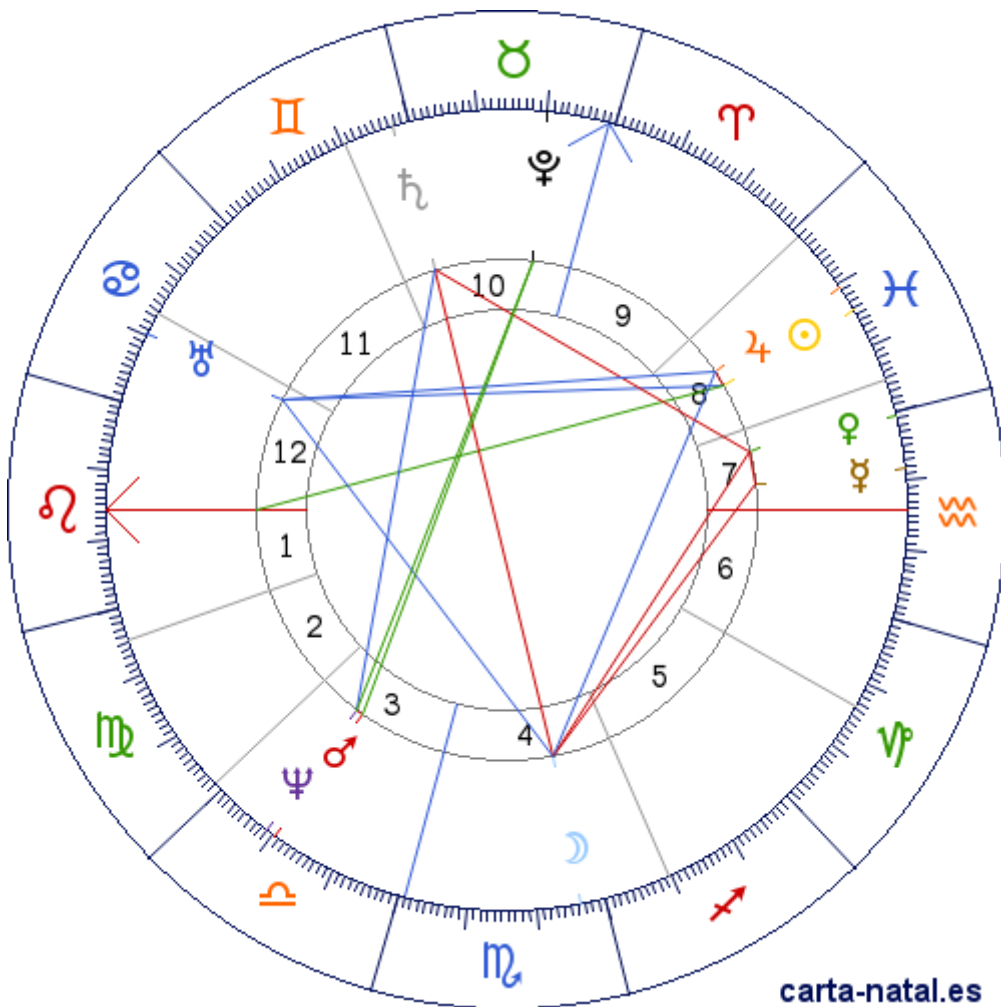

Carta natal

Cyrano de Bergerac

06/03/1619 15:00:00 (LMT)

06/03/1619 14:50:36 UT

48:51:12N 02:20:56E

Tropical/geocéntrico

Carta eclíptica

Casas: Placidus

ARMC: 28°52'55.49052"

carta-natal.es

Generalidades

Fuego 13.64%

Tierra 13.64%

Aire 36.36%

Agua 36.36%

Cardinal 18.18%

♄ ♏ 08°50'56"R 3

♁ ♎ 09°52'52" 10

Aspectos

☉ 0° ♃ 3.71° (A)

☉ 120° ♁ 3.86° (A)

☉ 150° AC 0.02° (S)

☾ 90° ♀ 4.75° (S)

☾ 90° ♀ 2.94° (A)