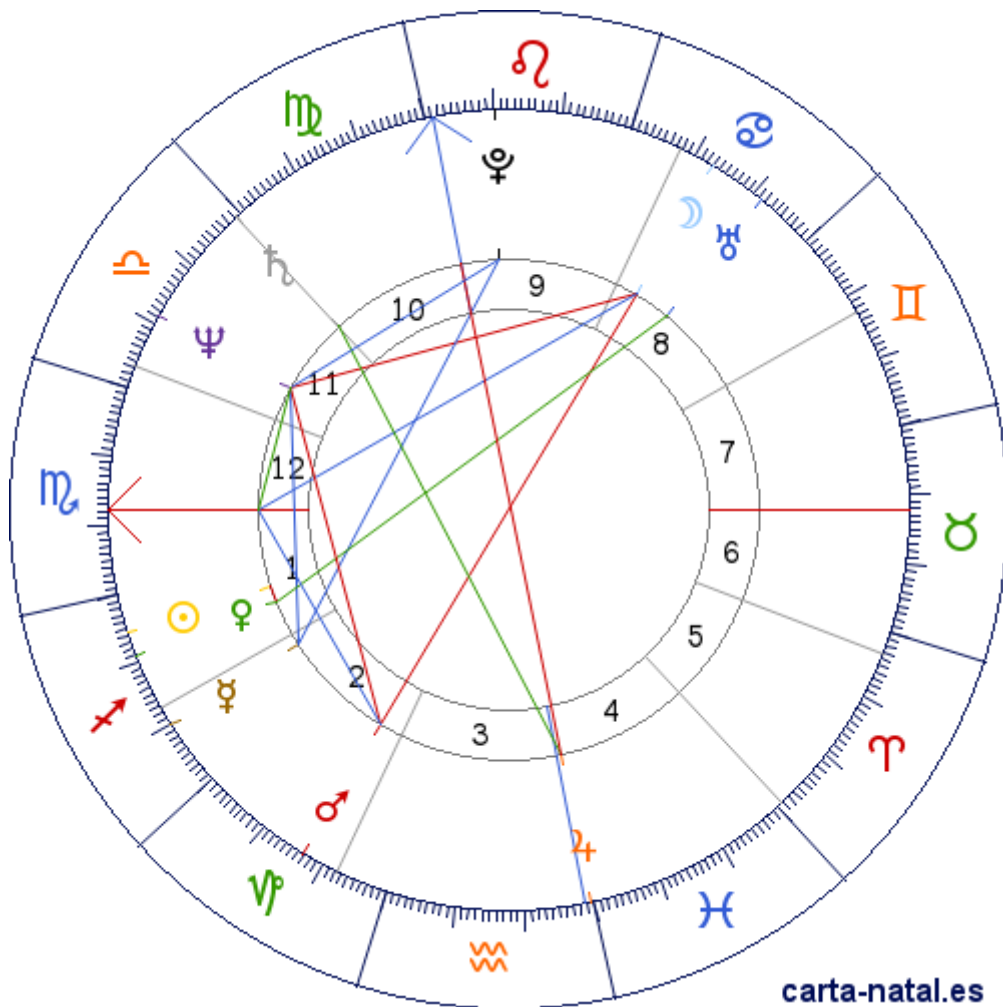

**Carta natal**

**Ed Harris**

28/11/1950 05:32:00 (EST)

28/11/1950 10:32:00 UT

40:53:34N 73:58:22W

Tropical/geocéntrico

Carta eclíptica

Casas: Placidus

ARMC: 150°47'6.38412"

carta-natal.es

Generalidades

Fuego 45.45%

Tierra 9.09%

Aire 13.64%

Agua 31.82%

Cardinal 36.36%

**Planetas**

☉	♈	05°37'31"	1
☾	♊	17°07'53"	8
♀	♈	20°15'55"	2
♀	♈	09°11'15"	1
♂	♏	16°51'36"	2
♃	♎	29°36'29"	4
♁	♎	00°37'15"	10 » 11
♃	♊	08°42'04" <u>R</u>	8
♄	♎	18°44'40"	11
♀	♏	19°51'02" <u>R</u>	9

**Aspectos**