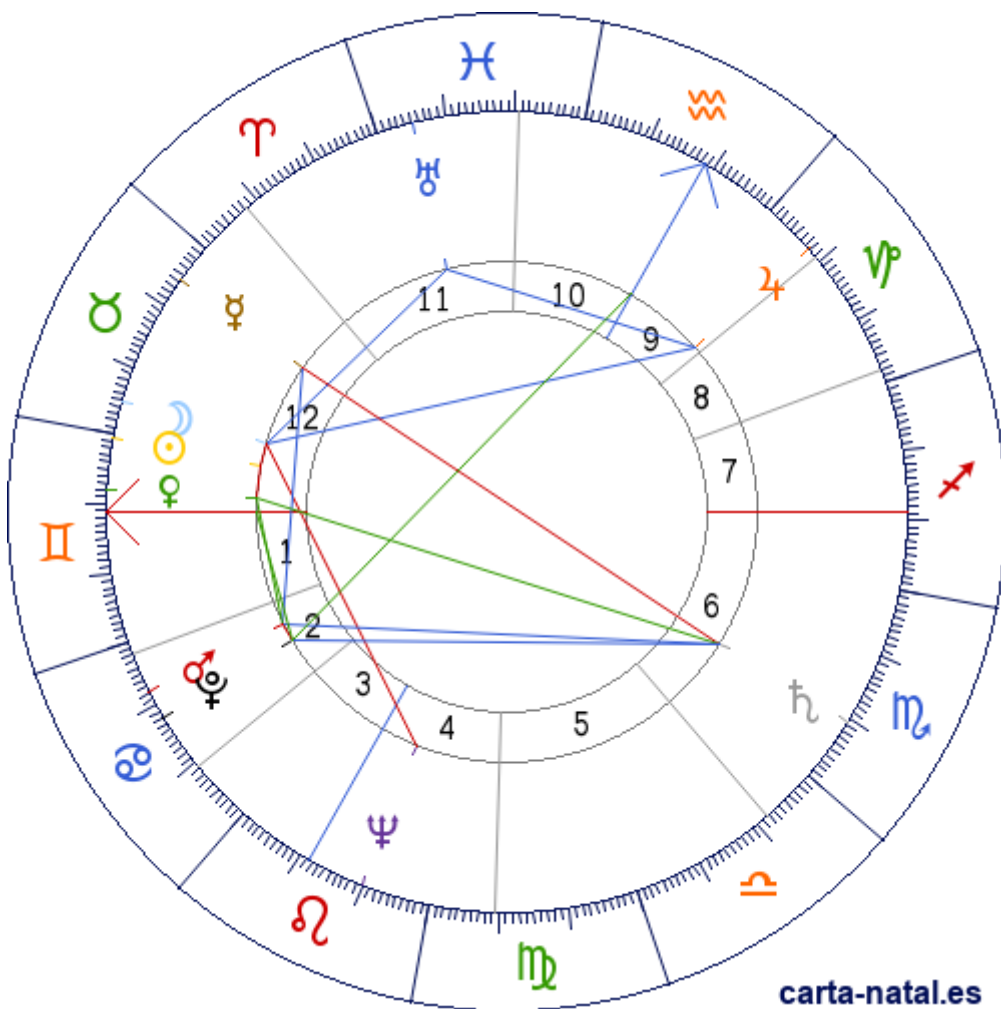

**Carta natal**

**Jean Tinguely**

22/05/1925 05:30:00 (CET)

22/05/1925 04:30:00 UT

46:48:09N 07:09:05E

Tropical/geocéntrico

Carta eclíptica

Casas: Placidus

ARMC: 313°56'18.01932"

carta-natal.es

Generalidades

Casas (Placidus)

C 1 (AC)	♈	11°09'08"
C 2	♉	02°04'34"
C 3	♊	20°40'58"
C 4	♋	11°28'41"
C 5	♌	09°29'50"
C 6	♍	21°38'13"
C 7	♎	11°09'08"
C 8	♏	02°04'34"
C 9	♐	20°40'58"
C 10 (MC)	♑	11°28'41"
C 11	♒	09°29'50"
C 12	♓	21°38'13"

Planetas

♁	♈	00°33'33"	12
♁	♊	25°10'32"	12
♀	♊	05°44'48"	12
♀	♈	08°01'04"	12 » 1
♂	♉	07°45'56"	2
♃	♍	22°18'32" <u>R</u>	9
♃	♎	09°31'51" <u>R</u>	6
♃	♈	24°51'07"	11
♃	♏	19°54'49"	4
♃	♉	12°01'05"	2

Aspectos