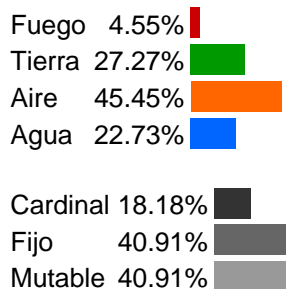

**Carta natal**

**Jean Tinguely**

22/05/1925 05:30:00 (CET)

22/05/1925 04:30:00 UT

46:48:09N 07:09:05E

Tropical/geocéntrico

Carta eclíptica

Casas: Placidus

ARMC: 313°56'18.01932"

carta-natal.es

Generalidades

Casas (Placidus)

C 1 (AC)	♈	11°09'08"
C 2	♉	02°04'34"
C 3	♊	20°40'58"
C 4	♋	11°28'41"
C 5	♌	09°29'50"
C 6	♍	21°38'13"
C 7	♎	11°09'08"
C 8	♏	02°04'34"
C 9	♐	20°40'58"
C 10 (MC)	♑	11°28'41"
C 11	♒	09°29'50"
C 12	♓	21°38'13"