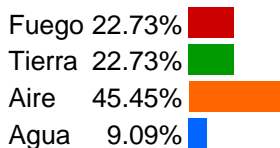

Carta natal

Cayetano de Thiene

11/10/1480 06:20:00 (UT)
11/10/1480 06:20:00 UT GREG

45:33:26N 11:32:27E

Tropical/geocéntrico
Carta eclíptica
Casas: Placidus

ARMC: 126°37'34.09968"

carta-natal.es

Generalidades

Casas (Placidus)

C 1 (AC)	♈	27°34'11"
C 2	♉	25°11'19"
C 3	♊	28°02'05"
C 4	♋	04°16'54"
C 5	♌	07°54'58"
C 6	♍	05°34'32"
C 7	♎	27°34'11"
C 8	♏	25°11'19"
C 9	♐	28°02'05"
C 10 (MC)	♑	04°16'54"
C 11	♒	07°54'58"
C 12	♓	05°34'32"