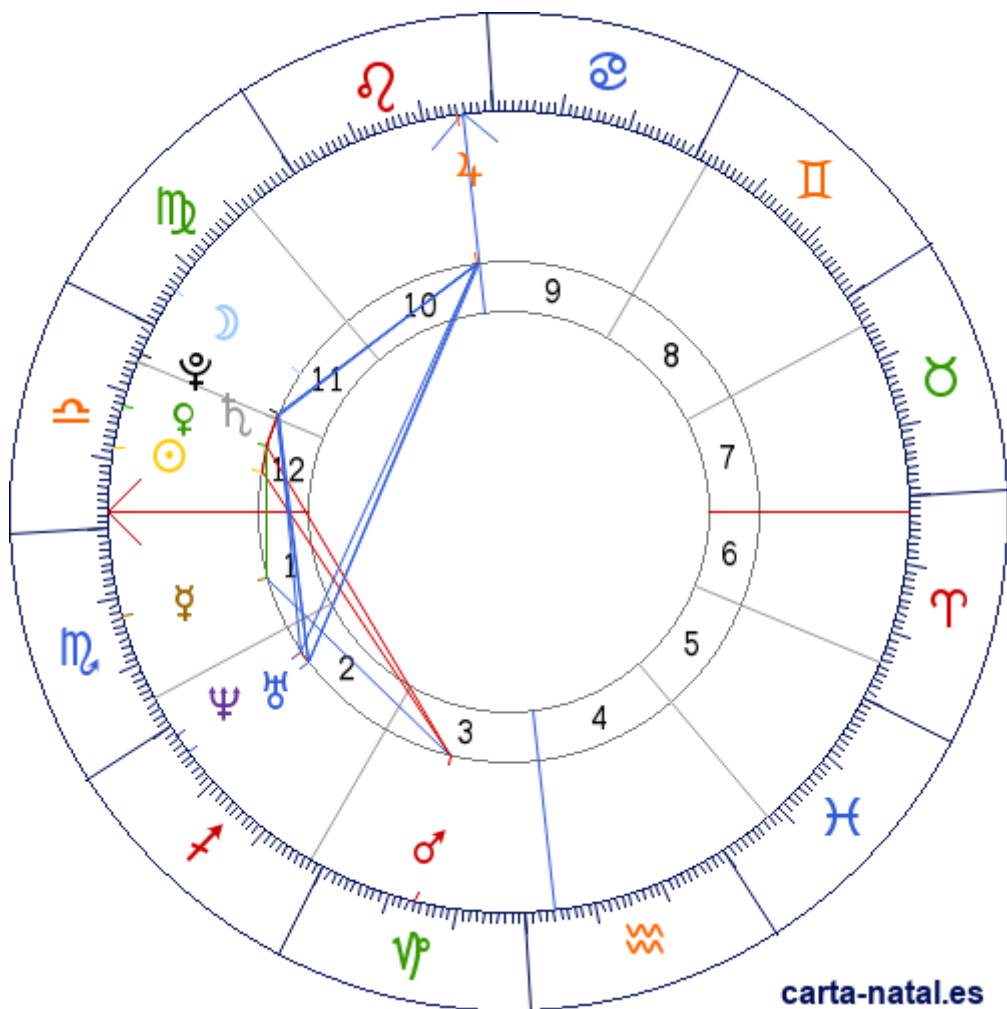

Carta natal

Cayetano de Thiene

11/10/1480 06:20:00 (UT)
11/10/1480 06:20:00 UT GREG

45:33:26N 11:32:27E

Tropical/geocéntrico
Carta eclíptica
Casas: Placidus

ARMC: 126°37'34.09968"

carta-natal.es

Generalidades

Casas (Placidus)

C 1 (AC)	♈	27°34'11"
C 2	♉	25°11'19"
C 3	♊	28°02'05"
C 4	♋	04°16'54"
C 5	♌	07°54'58"
C 6	♍	05°34'32"
C 7	♎	27°34'11"
C 8	♏	25°11'19"
C 9	♐	28°02'05"
C 10 (MC)	♑	04°16'54"
C 11	♒	07°54'58"
C 12	♓	05°34'32"

Planetas

☉	♈	18°13'28"	12
☾	♉	24°00'48"	11
☿	♊	12°43'35"	1
♀	♈	12°11'32"	12
♂	♌	14°05'52"	3
♃	♏	04°58'33"	10
♅	♈	05°40'45"	12
♁	♊	04°18'05"	2
♆	♊	01°34'14"	2
♇	♈	04°19'30"	11 » 12

Aspectos

☉	0°	♀	6.03° (A)
☉	90°	♂	4.13° (S)
♀	30°	♀	0.53° (A)
♀	60°	♂	1.37° (A)
♀	90°	♂	1.91° (A)
♀	0°	♃	6.51° (S)
♀	0°	♁	7.87° (S)
♃	60°	♃	0.7° (A)
♃	120°	♁	0.67° (S)
♃	120°	♆	3.41° (S)
♃	60°	♁	0.65° (S)
♃	0°	MC	0.69° (A)
♃	60°	♁	1.38° (S)
♃	0°	♁	1.35° (S)
♁	0°	♆	2.73° (S)

♁	60°	♁	0.02° (A)
♁	120°	MC	0.02° (A)
♃	60°	♁	2.75° (S)
♁	60°	MC	0.04° (A)