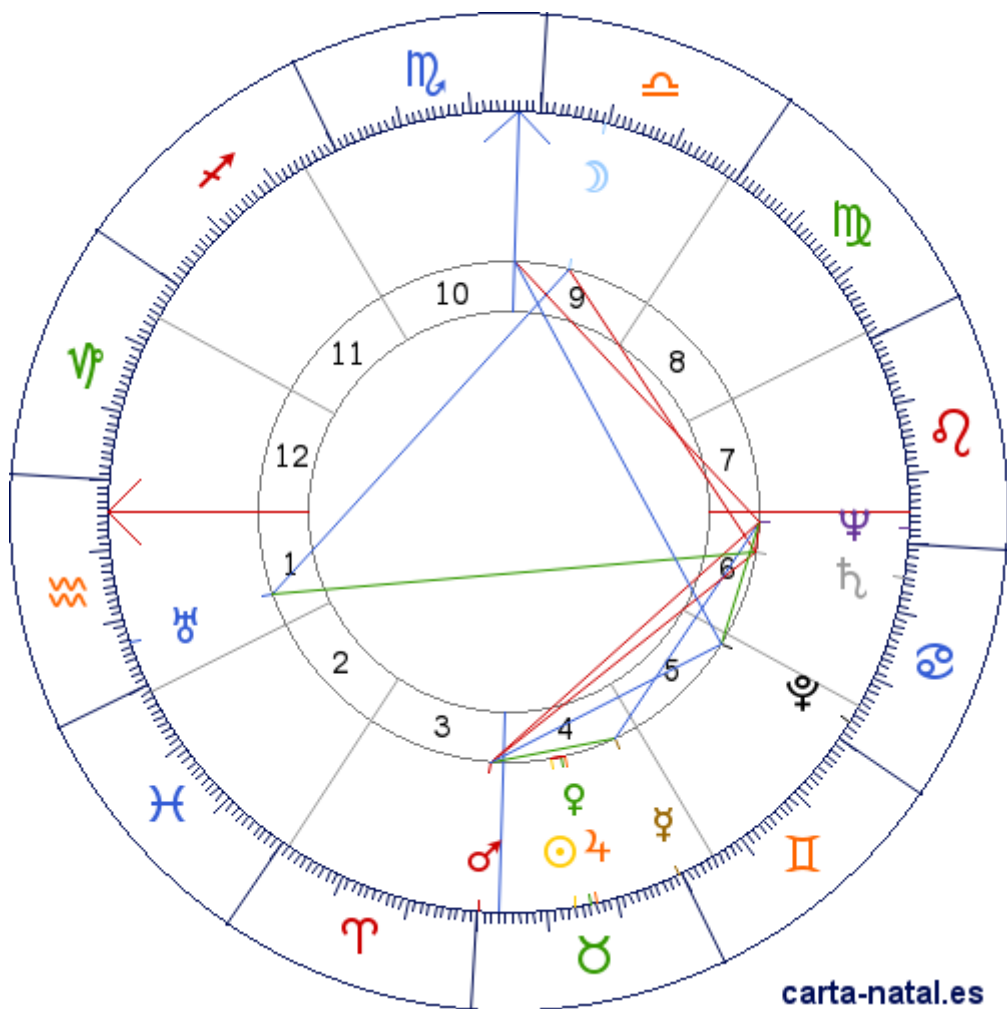

Carta natal

Alicia Lizárraga

04/05/1917 23:00:00 (/05)
05/05/1917 04:00:00 UT

16:23:56S 71:32:06W

Tropical/geocéntrico
Carta eclíptica
Casas: Placidus

ARMC: 210°55'17.89176"

carta-natal.es

Generalidades

Casas (Placidus)

C 1 (AC)	♌	04°27'07"
C 2	♊	01°05'08"
C 3	♈	00°57'49"
C 4	♌	03°08'30"
C 5	♍	05°02'32"
C 6	♎	05°18'40"
C 7	♏	04°27'07"
C 8	♐	01°05'08"
C 9	♑	00°57'49"
C 10 (MC)	♒	03°08'30"
C 11	♓	05°02'32"
C 12	♈	05°18'40"

Planetas

☉	♉	14°04'56"	4
☾	♊	20°30'25"	9
♃	♌	29°29'10" E	4
♄	♌	16°23'37"	4
♅	♌	00°10'49"	3 » 4
♆	♌	17°13'20"	4
♇	♎	25°04'38"	6
♈	♌	23°29'00"	1
♉	♏	02°13'20"	6 » 7
♊	♎	02°46'29"	5 » 6

Aspectos

☉	0°	♀	2.31° (S)
☉	0°	♈	3.14° (A)
☾	90°	♋	4.57° (A)
☾	120°	♌	2.98° (A)
♃	30°	♅	0.69° (S)
♃	60°	♄	2.74° (A)
♄	0°	♈	0.83° (A)
♄	90°	♋	5.1° (S)
♄	90°	♄	2.04° (A)
♄	60°	♃	2.59° (A)
♋	150°	♌	1.59° (S)
♋	0°	♄	7.14° (A)
♄	30°	♃	0.55° (S)
♄	90°	MC	0.92° (S)
♃	120°	MC	0.37° (S)