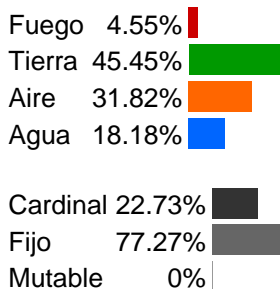

Carta natal

Alicia Lizárraga

04/05/1917 23:00:00 (/05)
05/05/1917 04:00:00 UT

16:23:56S 71:32:06W

Tropical/geocéntrico
Carta eclíptica
Casas: Placidus

ARMC: 210°55'17.89176"

carta-natal.es

Generalidades

Casas (Placidus)

C 1 (AC)	♌	04°27'07"
C 2	♊	01°05'08"
C 3	♈	00°57'49"
C 4	♌	03°08'30"
C 5	♍	05°02'32"
C 6	♎	05°18'40"
C 7	♏	04°27'07"
C 8	♐	01°05'08"
C 9	♑	00°57'49"
C 10 (MC)	♒	03°08'30"
C 11	♓	05°02'32"
C 12	♈	05°18'40"

Planetas

☉	♉	14°04'56"	4
☾	♊	20°30'25"	9
♃	♌	29°29'10" E	4
♄	♌	16°23'37"	4
♅	♌	00°10'49"	3 » 4
♆	♌	17°13'20"	4
♇	♎	25°04'38"	6
♈	♌	23°29'00"	1
♉	♏	02°13'20"	6 » 7
♊	♎	02°46'29"	5 » 6

Aspectos

☉	0°	♀	2.31° (S)
☉	0°	♈	3.14° (A)
☾	90°	♋	4.57° (A)
☾	120°	♌	2.98° (A)
♃	30°	♅	0.69° (S)
♃	60°	♄	2.74° (A)
♄	0°	♈	0.83° (A)
♄	90°	♋	5.1° (S)
♄	90°	♄	2.04° (A)
♄	60°	♃	2.59° (A)
♋	150°	♌	1.59° (S)
♋	0°	♄	7.14° (A)
♄	30°	♃	0.55° (S)
♄	90°	MC	0.92° (S)
♃	120°	MC	0.37° (S)