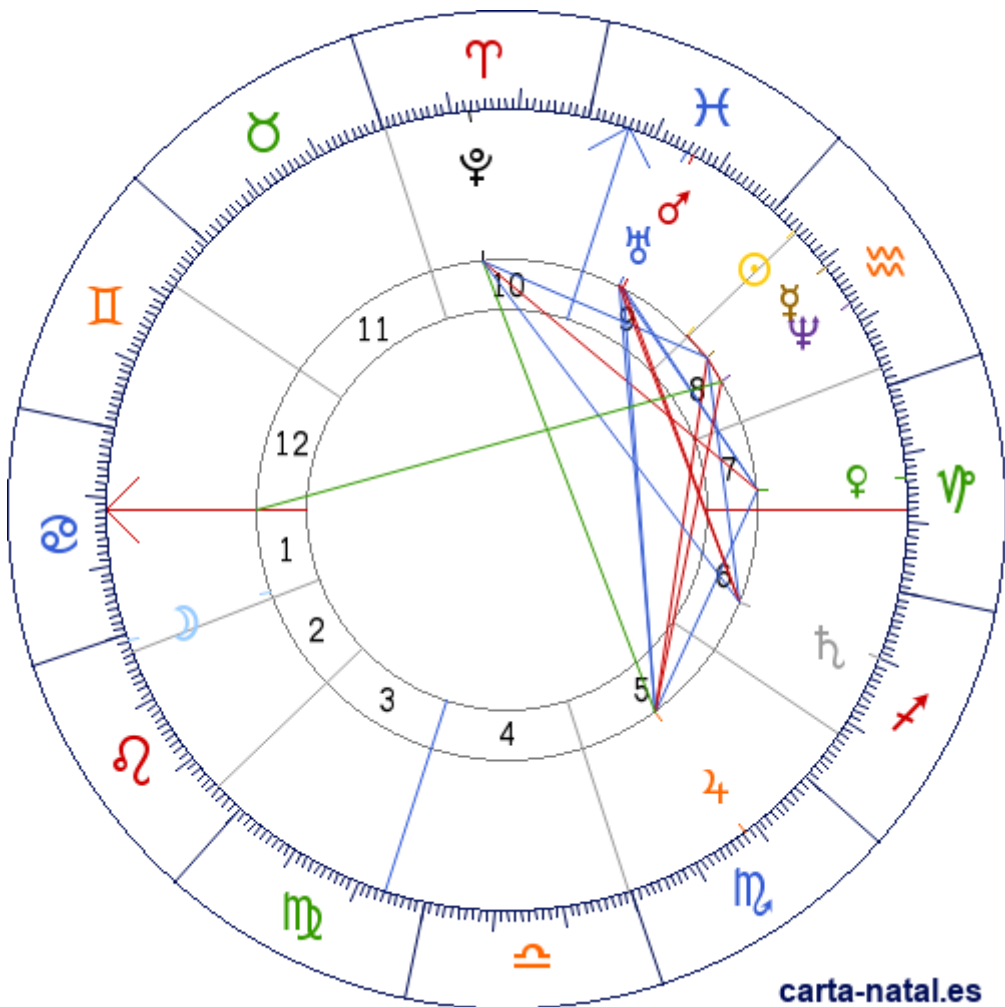

Carta natal

Francisco Díaz

15/02/1840 14:00:00 (LMT)
15/02/1840 14:25:12 UT

36:32:01N 06:17:58W

Tropical/geocéntrico
Carta eclíptica
Casas: Placidus

ARMC: 354°37'26.48964"

carta-natal.es

Generalidades

Casas (Placidus)

C 1 (AC)	♈	11°51'26"
C 2	♉	02°32'47"
C 3	♊	25°38'16"
C 4	♋	24°08'34"
C 5	♌	29°32'24"
C 6	♍	07°47'51"
C 7	♎	11°51'26"
C 8	♏	02°32'47"
C 9	♐	25°38'16"
C 10 (MC)	♑	24°08'34"
C 11	♒	29°32'24"
C 12	♓	07°47'51"

Planetas

☉	♋	26°02'30"	9
☾	♋	00°55'41"	1 » 2
♃	♋	19°05'54"	8
♀	♋	16°26'17"	7
♁	♋	14°10'01"	9
♂	♋	18°17'08"	5
♆	♋	20°08'12"	6
♇	♋	15°13'02"	9
♈	♋	12°49'18"	8
♉	♋	17°17'58"	10

Aspectos

☉	0°	♀	6.94° (A)
♀	90°	♄	0.81° (S)
♀	60°	♃	1.04° (A)
♀	0°	♅	6.28° (S)
♀	60°	♁	1.8° (S)
♀	60°	♂	2.27° (S)
♀	60°	♄	1.85° (A)
♀	60°	♆	1.22° (S)
♀	90°	♁	0.86° (A)
♁	120°	♄	4.12° (A)
♁	90°	♃	5.97° (A)
♁	0°	♆	1.05° (A)
♄	120°	♆	3.07° (S)
♄	90°	♅	5.46° (S)
♄	150°	♁	0.99° (S)

♃	90°	♁	4.92° (S)
♃	120°	♁	2.84° (S)
♁	150°	AC	0.96° (A)