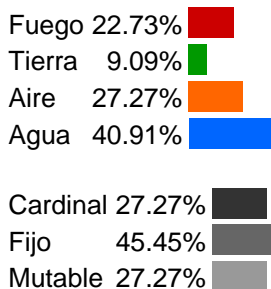

Carta natal

Francisco Díaz

15/02/1840 14:00:00 (LMT)
15/02/1840 14:25:12 UT

36:32:01N 06:17:58W

Tropical/geocéntrico
Carta eclíptica
Casas: Placidus

ARMC: 354°37'26.48964"

carta-natal.es

Generalidades

Casas (Placidus)

C 1 (AC)	♈	11°51'26"
C 2	♉	02°32'47"
C 3	♊	25°38'16"
C 4	♋	24°08'34"
C 5	♌	29°32'24"
C 6	♍	07°47'51"
C 7	♎	11°51'26"
C 8	♏	02°32'47"
C 9	♐	25°38'16"
C 10 (MC)	♑	24°08'34"
C 11	♒	29°32'24"
C 12	♓	07°47'51"

Planetas

☉	♋	26°02'30"	9
☾	♋	00°55'41"	1 » 2
♃	♋	19°05'54"	8
♀	♋	16°26'17"	7
♁	♋	14°10'01"	9
♂	♋	18°17'08"	5
♆	♋	20°08'12"	6
♇	♋	15°13'02"	9
♈	♋	12°49'18"	8
♉	♋	17°17'58"	10

Aspectos

☉	0°	♀	6.94° (A)
♀	90°	♄	0.81° (S)
♀	60°	♃	1.04° (A)
♀	0°	♅	6.28° (S)
♀	60°	♁	1.8° (S)
♀	60°	♂	2.27° (S)
♀	60°	♄	1.85° (A)
♀	60°	♆	1.22° (S)
♀	90°	♁	0.86° (A)
♁	120°	♄	4.12° (A)
♁	90°	♃	5.97° (A)
♁	0°	♆	1.05° (A)
♄	120°	♆	3.07° (S)
♄	90°	♅	5.46° (S)
♄	150°	♁	0.99° (S)