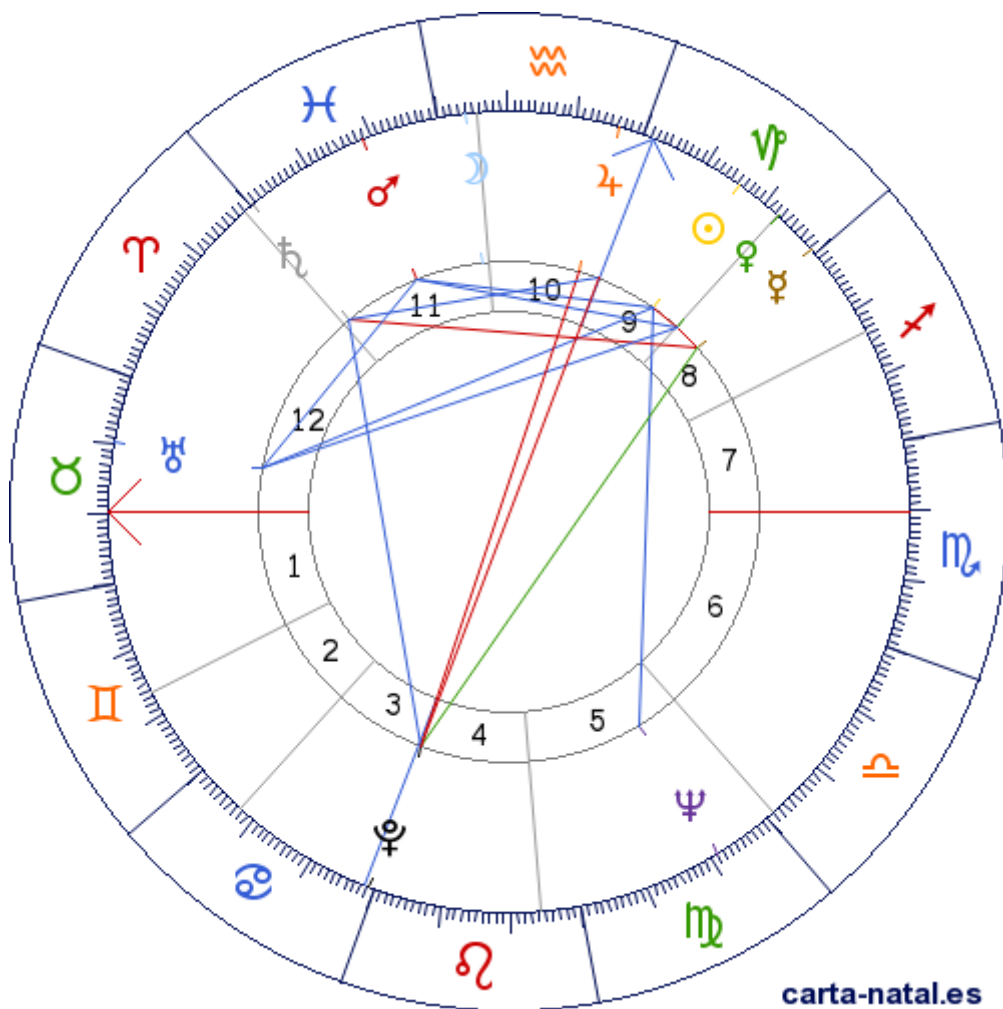

Carta natal

Juan Carlos I de España

05/01/1938 13:15:00 (CET)
05/01/1938 12:15:00 UT

41:53:41N 12:29:02E

Tropical/geocéntrico
Carta eclíptica
Casas: Placidus

ARMC: 300°40'1.70616"

carta-natal.es

Generalidades

Casas (Placidus)

C 1 (AC)	♈	19°43'26"
C 2	♉	16°34'18"
C 3	♊	07°32'46"
C 4	♋	28°32'50"
C 5	♌	24°13'50"
C 6	♍	00°58'55"
C 7	♎	19°43'26"
C 8	♏	16°34'18"
C 9	♐	07°32'46"
C 10 (MC)	♐	28°32'50"
C 11	♑	24°13'50"
C 12	♒	00°58'55"

Planetas

☉	♐	14°31'17"	9
☾	♋	25°54'57"	11
☿	♐	00°48'20" <u>R</u>	8
♀	♐	07°25'13"	8 » 9
♂	♈	11°10'43"	11
♃	♋	03°40'15"	10
♄	♈	29°24'27"	11
♅	♈	09°47'03" <u>R</u>	12
♆	♎	21°06'26" <u>R</u>	5
♇	♊	29°18'46" <u>R</u>	4

Aspectos

☉	0°	♀	7.1° (A)
☉	60°	♂	3.34° (S)
☉	120°	♈	4.74° (S)
☉	120°	♐	6.59° (A)
♀	0°	♀	6.61° (S)
♀	90°	♄	1.4° (A)
♀	150°	☿	1.49° (A)
♀	60°	♂	3.76° (A)
♀	120°	♈	2.36° (A)
♂	60°	♈	1.39° (S)
♃	180°	☿	4.36° (S)
♄	120°	☿	0.09° (S)
♄	60°	MC	0.86° (A)
☿	180°	MC	0.77° (A)