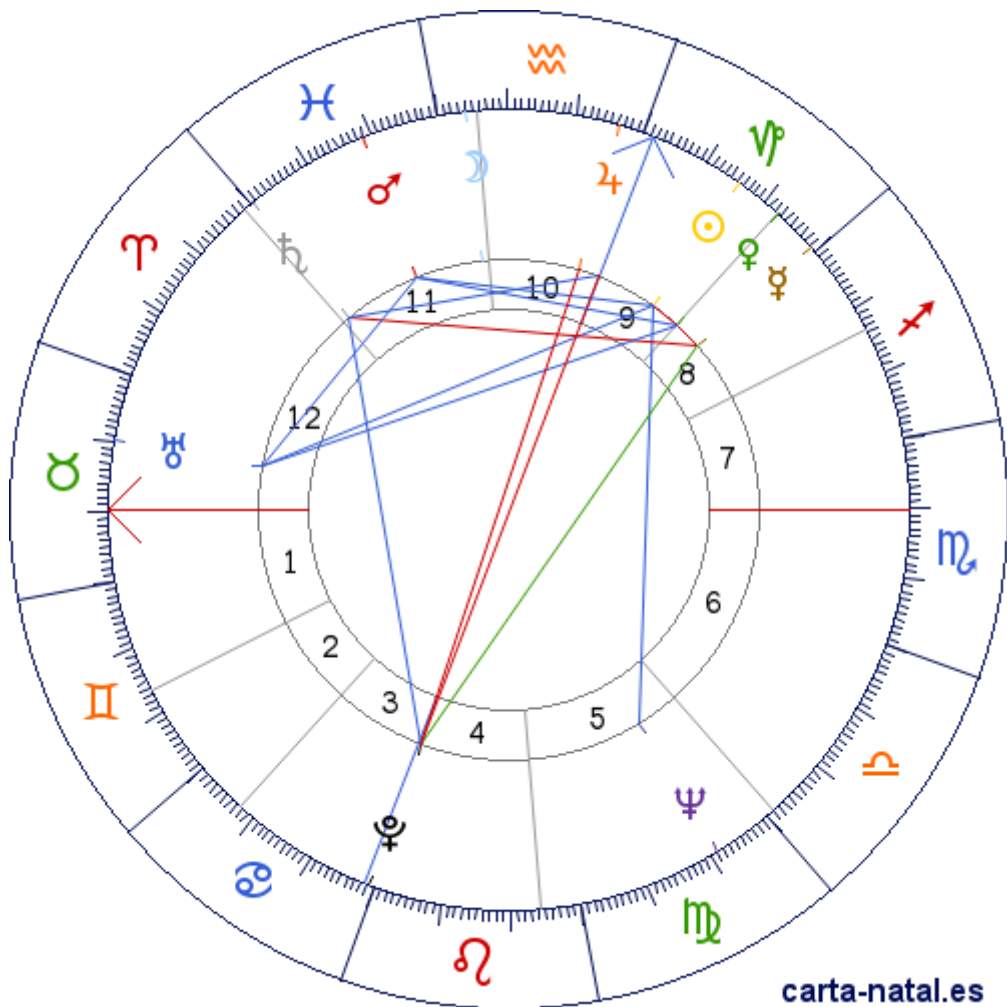

Carta natal

Juan Carlos I de España

05/01/1938 13:15:00 (CET)
05/01/1938 12:15:00 UT

41:53:41N 12:29:02E

Tropical/geocéntrico
Carta eclíptica
Casas: Placidus

ARMC: 300°40'1.70616"

carta-natal.es

Generalidades

Casas (Placidus)

C 1 (AC)	♈	19°43'26"
C 2	♉	16°34'18"
C 3	♊	07°32'46"
C 4	♋	28°32'50"
C 5	♌	24°13'50"
C 6	♍	00°58'55"
C 7	♎	19°43'26"
C 8	♏	16°34'18"
C 9	♐	07°32'46"
C 10 (MC)	♑	28°32'50"
C 11	♒	24°13'50"
C 12	♓	00°58'55"

Planetas

☉	♋	14°31'17"	9
☾	♋	25°54'57"	11
☿	♋	00°48'20"R	8
♀	♋	07°25'13"	8 » 9
♂	♋	11°10'43"	11
♃	♋	03°40'15"	10
♄	♋	29°24'27"	11
♅	♋	09°47'03"R	12
♆	♋	21°06'26"R	5
♇	♋	29°18'46"R	4

Aspectos

☉	0°	♀	7.1° (A)
☉	60°	♂	3.34° (S)
☉	120°	♈	4.74° (S)
☉	120°	♏	6.59° (A)
♀	0°	♀	6.61° (S)
♀	90°	♄	1.4° (A)
♀	150°	♁	1.49° (A)
♀	60°	♂	3.76° (A)
♀	120°	♈	2.36° (A)
♂	60°	♈	1.39° (S)
♃	180°	♁	4.36° (S)
♄	120°	♁	0.09° (S)
♄	60°	MC	0.86° (A)
♁	180°	MC	0.77° (A)