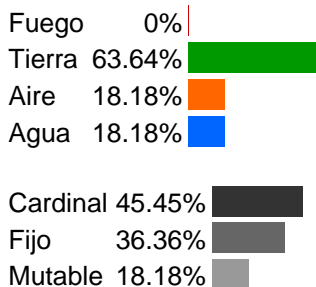

Carta natal

Juan Carlos I de España

05/01/1938 13:15:00 (CET)
05/01/1938 12:15:00 UT

41:53:41N 12:29:02E

Tropical/geocéntrico
Carta eclíptica
Casas: Placidus

ARMC: 300°40'1.70616"

carta-natal.es

Generalidades

Casas (Placidus)

C 1 (AC)	♈	19°43'26"
C 2	♉	16°34'18"
C 3	♊	07°32'46"
C 4	♋	28°32'50"
C 5	♌	24°13'50"
C 6	♍	00°58'55"
C 7	♎	19°43'26"
C 8	♏	16°34'18"
C 9	♐	07°32'46"
C 10 (MC)	♑	28°32'50"
C 11	♒	24°13'50"
C 12	♓	00°58'55"