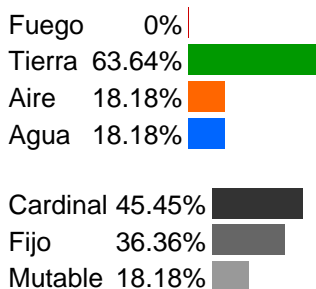

Carta natal

Juan Carlos I de España

05/01/1938 13:15:00 (CET)
05/01/1938 12:15:00 UT

41:53:41N 12:29:02E

Tropical/geocéntrico
Carta eclíptica
Casas: Placidus

ARMC: 300°40'1.70616"

carta-natal.es

Generalidades

Casas (Placidus)

C 1 (AC)	♈	19°43'26"
C 2	♉	16°34'18"
C 3	♊	07°32'46"
C 4	♋	28°32'50"
C 5	♌	24°13'50"
C 6	♍	00°58'55"
C 7	♎	19°43'26"
C 8	♏	16°34'18"
C 9	♐	07°32'46"
C 10 (MC)	♐	28°32'50"
C 11	♑	24°13'50"
C 12	♒	00°58'55"