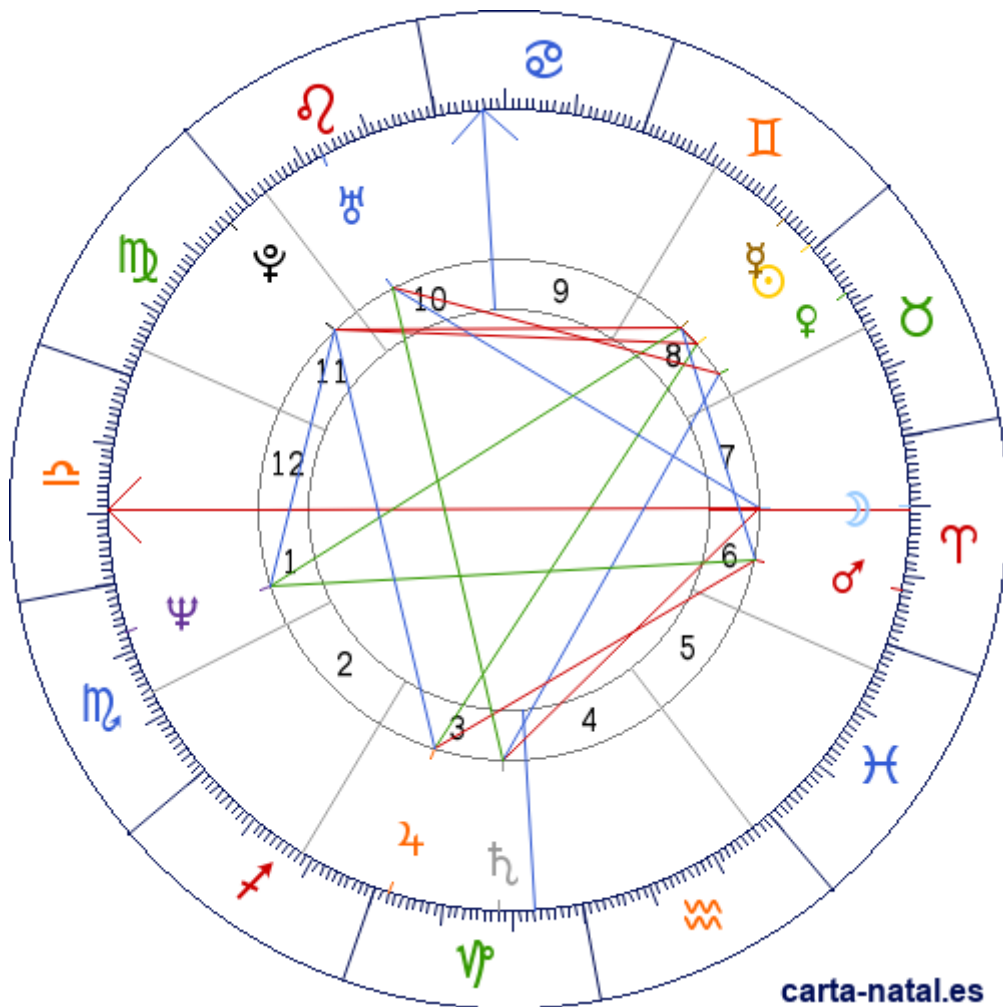

Carta natal

Jeffrey Dahmer

21/05/1960 16:34:00 (CDT)

21/05/1960 21:34:00 UT

43:02:20N 87:54:23W

Tropical/geocéntrico

Carta eclíptica

Casas: Placidus

ARMC: 115°06'51.94692"

carta-natal.es

Generalidades

Casas (Placidus)

C 1 (AC)	♈	19°26'42"
C 2	♉	16°39'11"
C 3	♊	18°22'17"
C 4	♋	23°16'13"
C 5	♌	26°53'46"
C 6	♍	25°48'27"
C 7	♎	19°26'42"
C 8	♏	16°39'11"
C 9	♐	18°22'17"
C 10 (MC)	♑	23°16'13"
C 11	♒	26°53'46"
C 12	♓	25°48'27"

Planetas

☉	♈	00°48'07"	8
☾	♎	19°54'45"	7
☿	♈	06°01'09"	8
♀	♏	22°11'29"	8
♂	♎	08°02'55"	6
♃	♋	02°05'58" <u>R</u>	3
♅	♋	17°57'41" <u>R</u>	3
♁	♏	17°16'08"	10
♆	♉	07°08'53" <u>R</u>	1
♇	♌	03°36'00"	11

Aspectos

☉	0°	♀	5.22° (S)
☉	150°	♃	1.3° (A)
☉	90°	☽	2.8° (A)
☾	90°	♅	1.95° (S)
☾	120°	♁	2.64° (S)
☾	180°	AC	0.47° (A)
♀	60°	♂	2.03° (A)
♀	150°	♆	1.13° (A)
♀	90°	☽	2.42° (S)
♀	120°	♅	4.23° (S)
♀	90°	♁	4.92° (S)
♂	90°	♃	5.95° (S)
♂	150°	♆	0.9° (S)
♃	120°	☽	1.5° (S)
♅	150°	♁	0.69° (A)