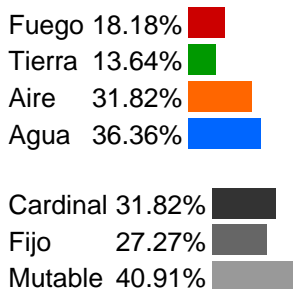

Carta natal

Roger Chaffee

15/02/1935 03:00:00 (EST)

15/02/1935 08:00:00 UT

42:57:48N 85:40:05W

Tropical/geocéntrico

Carta eclíptica

Casas: Placidus

ARMC: 178°43'57.49212"

carta-natal.es

Generalidades

Casas (Placidus)

C 1 (AC)	♂	08°38'42"
C 2	♊	12°14'09"
C 3	♋	21°48'01"
C 4	♌	28°37'07"
C 5	♍	27°22'17"
C 6	♎	19°40'58"
C 7	♏	08°38'42"
C 8	♐	12°14'09"
C 9	♑	21°48'01"
C 10 (MC)	♒	28°37'07"
C 11	♓	27°22'17"
C 12	♈	19°40'58"