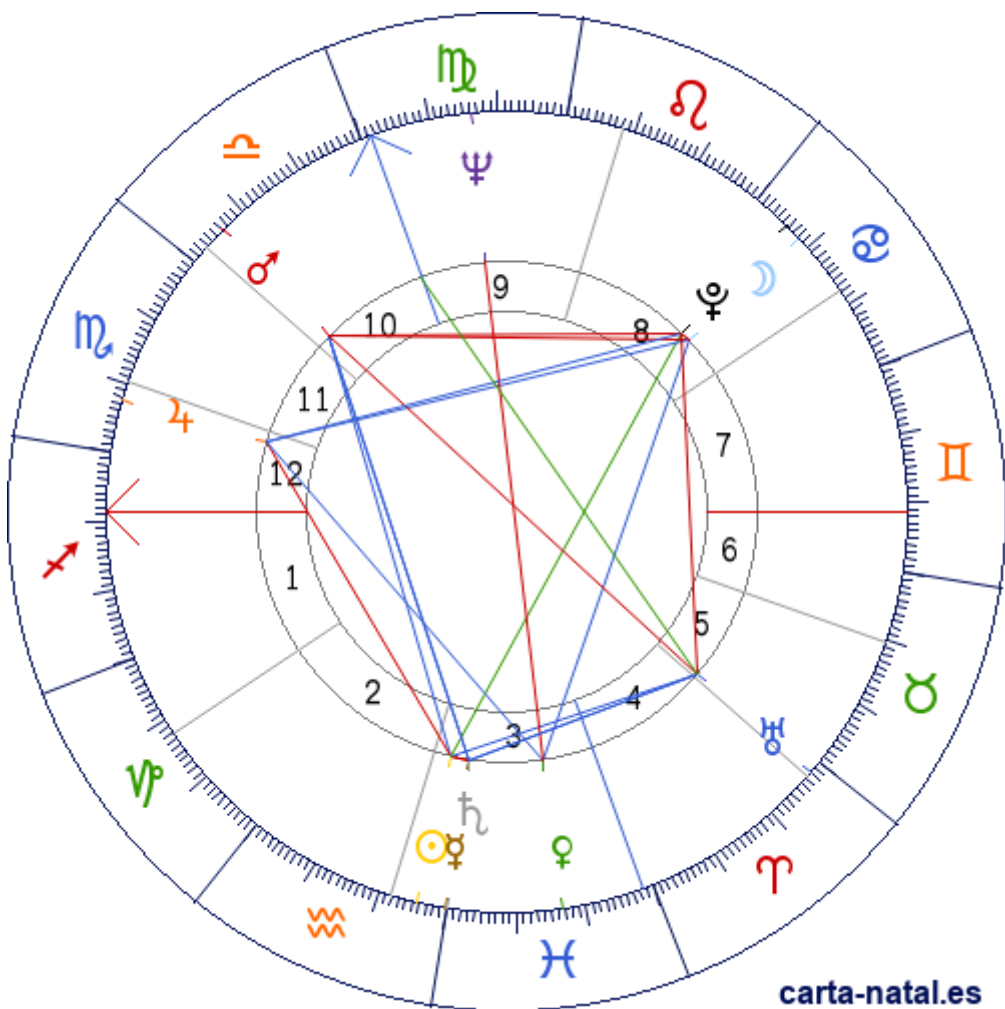

Carta natal

Roger Chaffee

15/02/1935 03:00:00 (EST)

15/02/1935 08:00:00 UT

42:57:48N 85:40:05W

Tropical/geocéntrico

Carta eclíptica

Casas: Placidus

ARMC: 178°43'57.49212"

carta-natal.es

Generalidades

Casas (Placidus)

C 1 (AC)	♂	08°38'42"
C 2	♊	12°14'09"
C 3	♋	21°48'01"
C 4	♌	28°37'07"
C 5	♍	27°22'17"
C 6	♎	19°40'58"
C 7	♏	08°38'42"
C 8	♐	12°14'09"
C 9	♑	21°48'01"
C 10 (MC)	♒	28°37'07"
C 11	♓	27°22'17"
C 12	♈	19°40'58"

Planetas

☉	♋	25°43'07"	3
☽	♏	21°48'14"	8
♀	♋	29°47'10" <u>R</u>	3
♀	♌	16°44'41"	3
♂	♏	23°45'24"	10 » 11
♃	♎	22°29'43"	12
♁	♌	00°05'25"	3
♁	♍	28°10'33"	5
♄	♎	13°41'14" <u>R</u>	9
♅	♏	24°20'30" <u>R</u>	8

Aspectos

☉	0°	♀	4.07° (A)
☉	120°	♂	1.96° (S)
☉	90°	♃	3.22° (S)
☉	0°	♁	4.37° (A)
☉	60°	♁	2.46° (A)
☉	150°	♀	1.38° (S)
☽	120°	♀	5.06° (S)
☽	90°	♂	1.95° (A)
☽	120°	♃	0.69° (A)
☽	0°	♀	2.54° (A)
♀	120°	♂	6.03° (A)
♀	0°	♁	0.3° (S)
♀	60°	♁	1.61° (A)
♀	120°	♃	5.75° (A)
♀	180°	♄	3.06° (S)