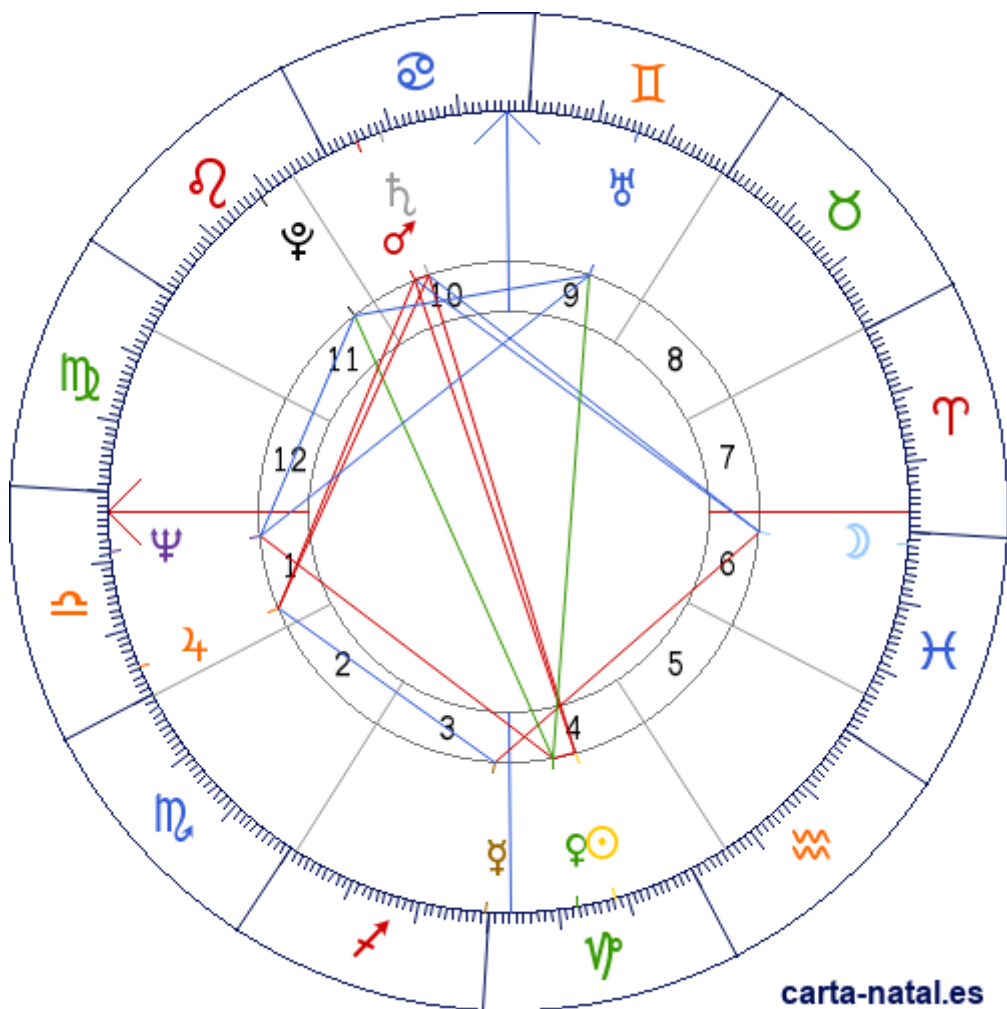

Carta natal

Robby Krieger

08/01/1946 22:54:00 (PST)

09/01/1946 06:54:00 UT

34:03:08N 118:14:37W

Tropical/geocéntrico

Carta eclíptica

Casas: Placidus

ARMC: 93°27'56.35116"

carta-natal.es

Generalidades

Casas (Placidus)

C 1 (AC)	♈	02°55'16"
C 2	♉	00°16'00"
C 3	♊	00°47'02"
C 4	♋	03°10'48"
C 5	♌	05°33'21"
C 6	♍	05°56'02"
C 7	♎	02°55'16"
C 8	♏	00°16'00"
C 9	♐	00°47'02"
C 10 (MC)	♑	03°10'48"
C 11	♒	05°33'21"
C 12	♓	05°56'02"

Aspectos

☉	0°	♀	5.58° (A)
☉	180°	♂	6.73° (A)
☉	180°	♁	3.25° (A)
☾	90°	♀	1.31° (A)
☾	120°	♂	3.1° (S)
☾	120°	♁	6.59° (S)
♀	60°	♃	3.87° (S)
♀	150°	♁	1.31° (A)
♀	90°	♅	4.22° (S)
♀	150°	♁	1.71° (S)
♂	90°	♃	0.54° (S)
♂	0°	♁	3.48° (A)
♃	90°	♁	4.02° (S)
♁	120°	♅	5.53° (A)
♁	60°	♁	3.02° (A)

60°

2.51° (A)
