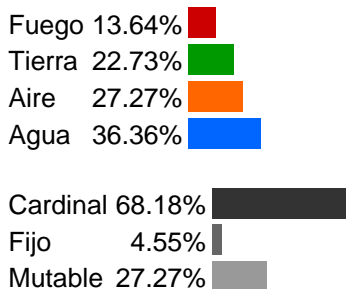

Carta natal

Robby Krieger

08/01/1946 22:54:00 (PST)

09/01/1946 06:54:00 UT

34:03:08N 118:14:37W

Tropical/geocéntrico

Carta eclíptica

Casas: Placidus

ARMC: 93°27'56.35116"

carta-natal.es

Generalidades

Casas (Placidus)

C 1 (AC)	♈	02°55'16"
C 2	♉	00°16'00"
C 3	♊	00°47'02"
C 4	♋	03°10'48"
C 5	♌	05°33'21"
C 6	♍	05°56'02"
C 7	♎	02°55'16"
C 8	♏	00°16'00"
C 9	♐	00°47'02"
C 10 (MC)	♑	03°10'48"
C 11	♒	05°33'21"
C 12	♓	05°56'02"