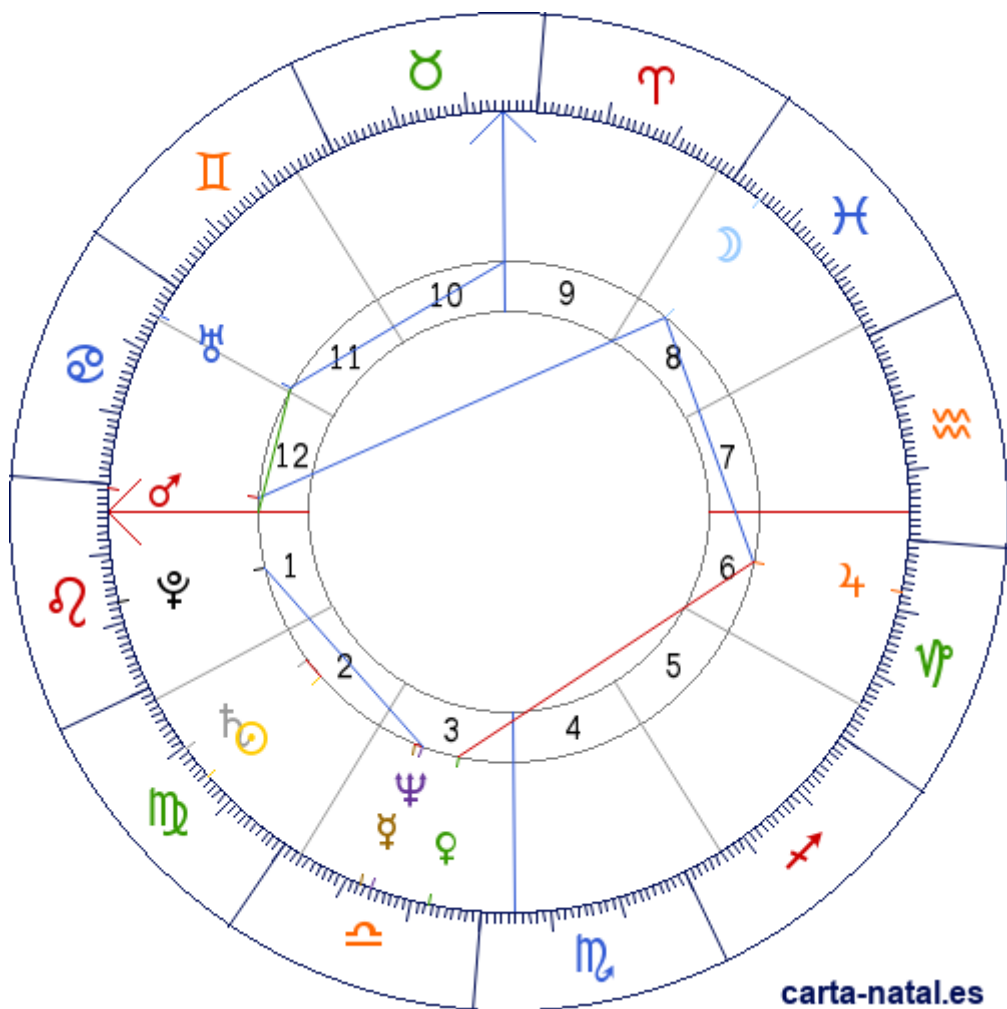

Carta natal

Armando Rojas Guardia

08/09/1949 03:00:00 (/0430)

08/09/1949 07:30:00 UT

10:29:17N 66:52:45W

Tropical/geocéntrico

Carta eclíptica

Casas: Placidus

ARMC: 32°39'14.09796"

carta-natal.es

Generalidades

Fuego 27.27%

Tierra 31.82%

Aire 22.73%

Agua 18.18%

Cardinal 31.82%