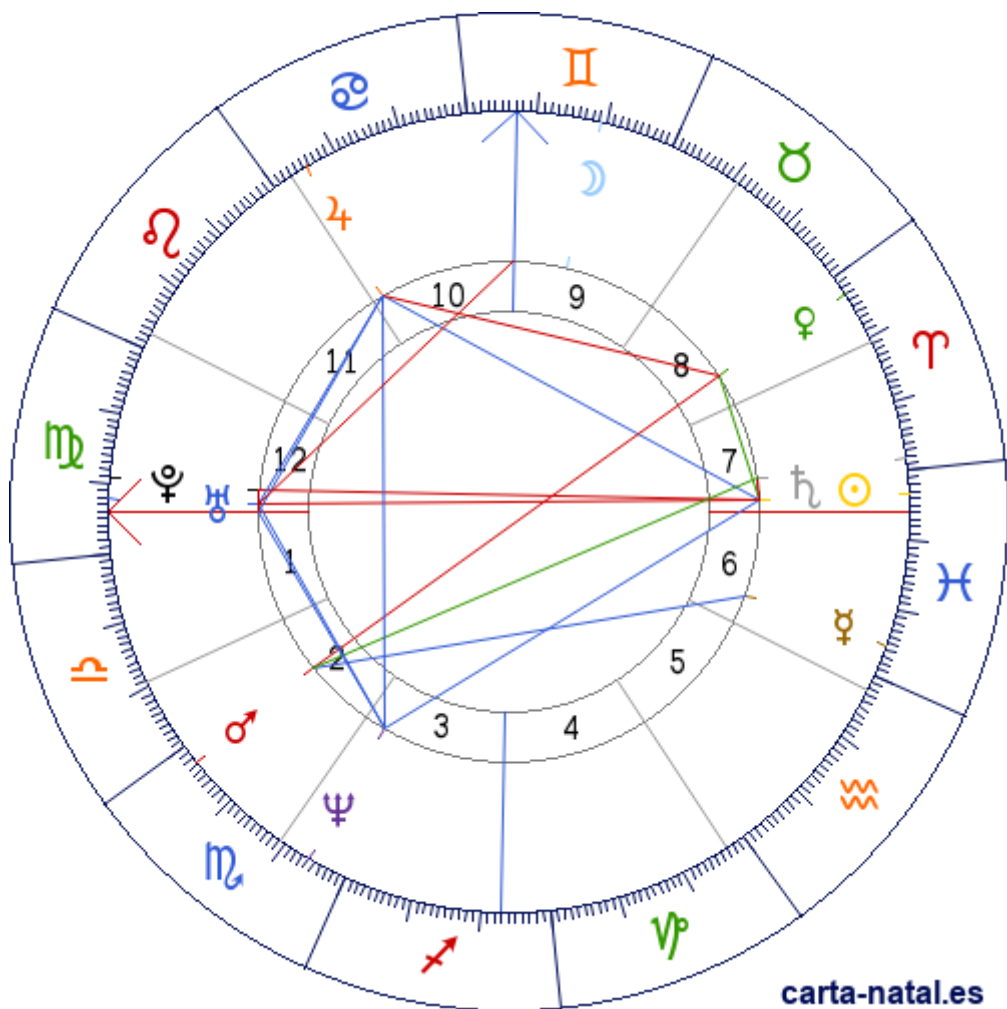

**Carta natal**

**Billy Corgan**

17/03/1967 17:41:00 (CST)

17/03/1967 23:41:00 UT

41:51:00N 87:39:00W

Tropical/geocéntrico

Carta eclíptica

Casas: Placidus

ARMC: 82°27'12.93012"

carta-natal.es

Generalidades

**Casas (Placidus)**

C 1 (AC)	♌	24°04'37"
C 2	♍	19°22'47"
C 3	♎	19°24'32"
C 4	♏	23°04'13"
C 5	♐	27°01'17"
C 6	♑	27°44'58"
C 7	♒	24°04'37"
C 8	♓	19°22'47"
C 9	♈	19°24'32"
C 10 (MC)	♉	23°04'13"
C 11	♊	27°01'17"
C 12	♋	27°44'58"

**Planetas**

☉	♌	26°41'22"	7
☾	♊	10°52'35"	9
♀	♌	04°33'03" <u>E</u>	6
♀	♓	27°02'55"	8
♂	♎	02°39'20" <u>R</u>	2
♃	♊	24°26'38" <u>E</u>	10 » 11
♄	♓	01°43'58"	7
♅	♎	22°11'48" <u>R</u>	12 » 1
♆	♎	24°13'58" <u>R</u>	3
♇	♎	19°08'19" <u>R</u>	12

**Aspectos**

☉	30°	♀	0.36° (S)
☉	120°	♃	2.25° (S)
☉	0°	♄	5.04° (A)
☉	180°	♅	4.49° (S)
☉	120°	♆	2.46° (S)
☉	180°	♇	7.55° (S)
♀	120°	♂	1.9° (S)
♀	180°	♂	5.61° (A)
♀	90°	♃	2.6° (S)
♂	150°	♄	0.92° (A)
♃	60°	♅	2.25° (S)
♃	120°	♆	0.21° (S)
♃	60°	AC	0.37° (A)
♅	60°	♆	2.04° (S)
♅	0°	♇	3.06° (A)