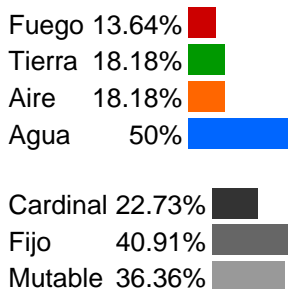

Carta natal

Guillermo II de Alemania

27/01/1859 15:00:00 (LMT)
27/01/1859 14:07:44 UT

52:23:56N 13:03:56E

Tropical/geocéntrico
Carta eclíptica
Casas: Placidus

ARMC: 351°19'24.38976"

carta-natal.es

Generalidades

Casas (Placidus)

C 1 (AC)	♈	20°57'11"
C 2	♉	06°19'34"
C 3	♊	24°57'12"
C 4	♋	20°33'18"
C 5	♌	28°06'51"
C 6	♍	14°23'59"
C 7	♎	20°57'11"
C 8	♏	06°19'34"
C 9	♐	24°57'12"
C 10 (MC)	♑	20°33'18"
C 11	♒	28°06'51"
C 12	♓	14°23'59"