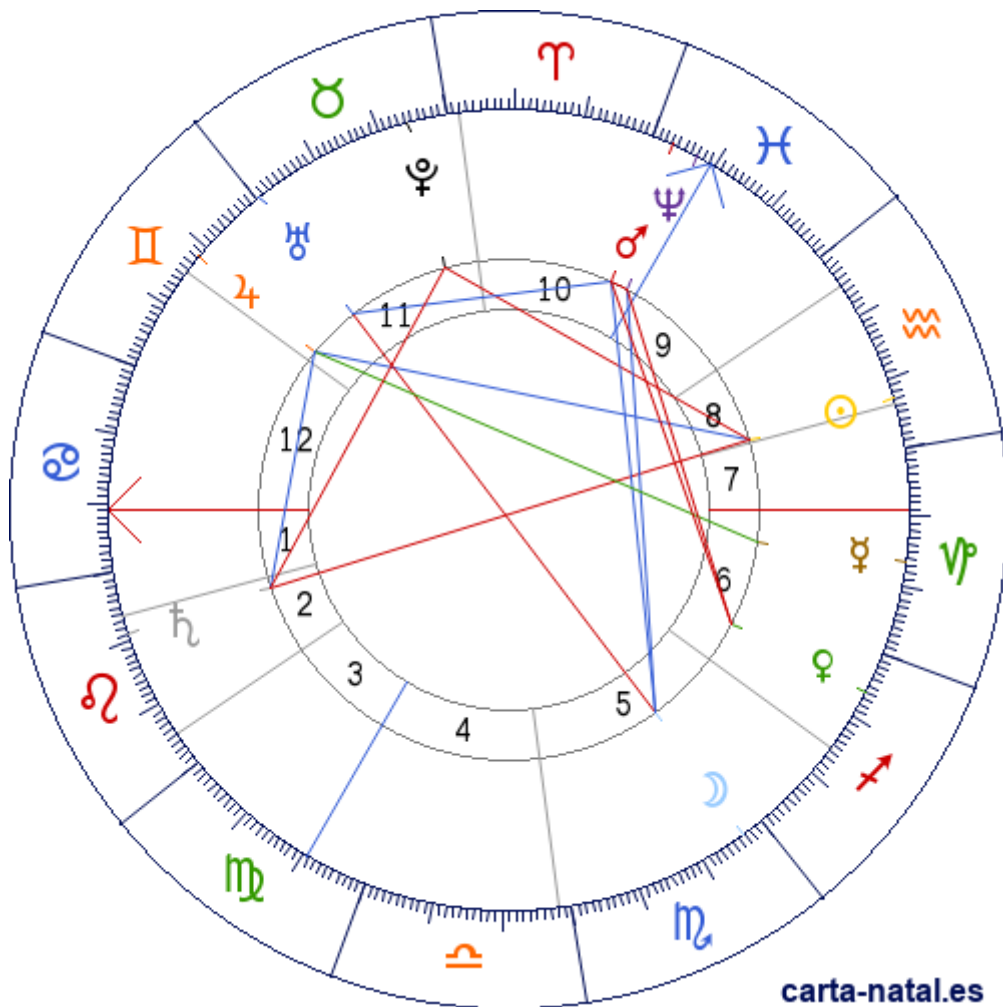

Carta natal

Guillermo II de Alemania

27/01/1859 15:00:00 (LMT)
27/01/1859 14:07:44 UT

52:23:56N 13:03:56E

Tropical/geocéntrico
Carta eclíptica
Casas: Placidus

ARMC: 351°19'24.38976"

carta-natal.es

Generalidades

Casas (Placidus)

C 1 (AC)	♈	20°57'11"
C 2	♉	06°19'34"
C 3	♊	24°57'12"
C 4	♋	20°33'18"
C 5	♌	28°06'51"
C 6	♍	14°23'59"
C 7	♎	20°57'11"
C 8	♏	06°19'34"
C 9	♐	24°57'12"
C 10 (MC)	♑	20°33'18"
C 11	♒	28°06'51"
C 12	♓	14°23'59"

Planetas

☉	♌	07°10'21"	8
☾	♋	26°51'54"	5
☿	♊	13°27'16"	6
♀	♊	23°57'25"	6
♂	♈	26°49'05"	10
♃	♈	11°40'34" <u>R</u>	11 » 12
♄	♏	09°01'30" <u>R</u>	2
♅	♏	29°29'32" <u>R</u>	11
♆	♈	22°57'24"	10
♇	♏	05°37'18"	11

Aspectos

☉	120°	♃	4.5° (A)
☉	180°	♄	1.85° (A)
☉	90°	♀	1.55° (S)
☾	120°	♂	0.05° (S)
☾	180°	♅	2.63° (A)
☾	120°	♆	3.91° (S)
♀	150°	♃	1.78° (S)
♀	90°	♂	2.86° (S)
♀	90°	♆	1° (S)
♂	60°	♅	2.67° (A)
♂	0°	♆	3.86° (S)
♃	60°	♄	2.65° (S)
♄	90°	♀	3.4° (A)