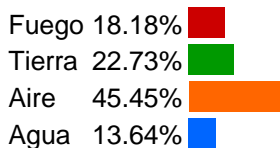

Generalidades

Casas (Placidus)

C 1 (AC)	♊	24°39'11"
C 2	♌	11°29'46"
C 3	♌	28°03'08"
C 4	♍	18°07'19"
C 5	♎	17°24'49"
C 6	♏	04°14'56"
C 7	♏	24°39'11"
C 8	♐	11°29'46"
C 9	♐	28°03'08"
C 10 (MC)	♑	18°07'19"
C 11	♒	17°24'49"
C 12	♓	04°14'56"

Planetas

☉	♏	15°07'26"	6
☾	♊	02°15'01"	12
♀	♐	05°52'15"	7
♀	♐	13°10'22"	8
♂	♒	24°57'08"	11
♃	♎	17°44'08"	5
♄	♌	11°38'59"^R	2
♅	♎	29°15'18"	10
♆	♎	10°58'33"	9
♇	♏	19°34'59"	6

Aspectos

☉	90°	♃	2.61° (A)
☉	0°	♀	4.46° (A)
☾	90°	♅	3° (S)
♀	0°	♀	7.3° (S)
♀	180°	♄	5.78° (A)
♀	120°	♃	4.56° (A)
♀	180°	♄	1.52° (S)
♂	180°	♃	7.22° (S)
♂	90°	♀	5.37° (S)
♂	90°	AC	0.3° (A)
♃	90°	♀	1.85° (A)
♃	150°	MC	0.39° (S)
♄	150°	♆	0.67° (A)