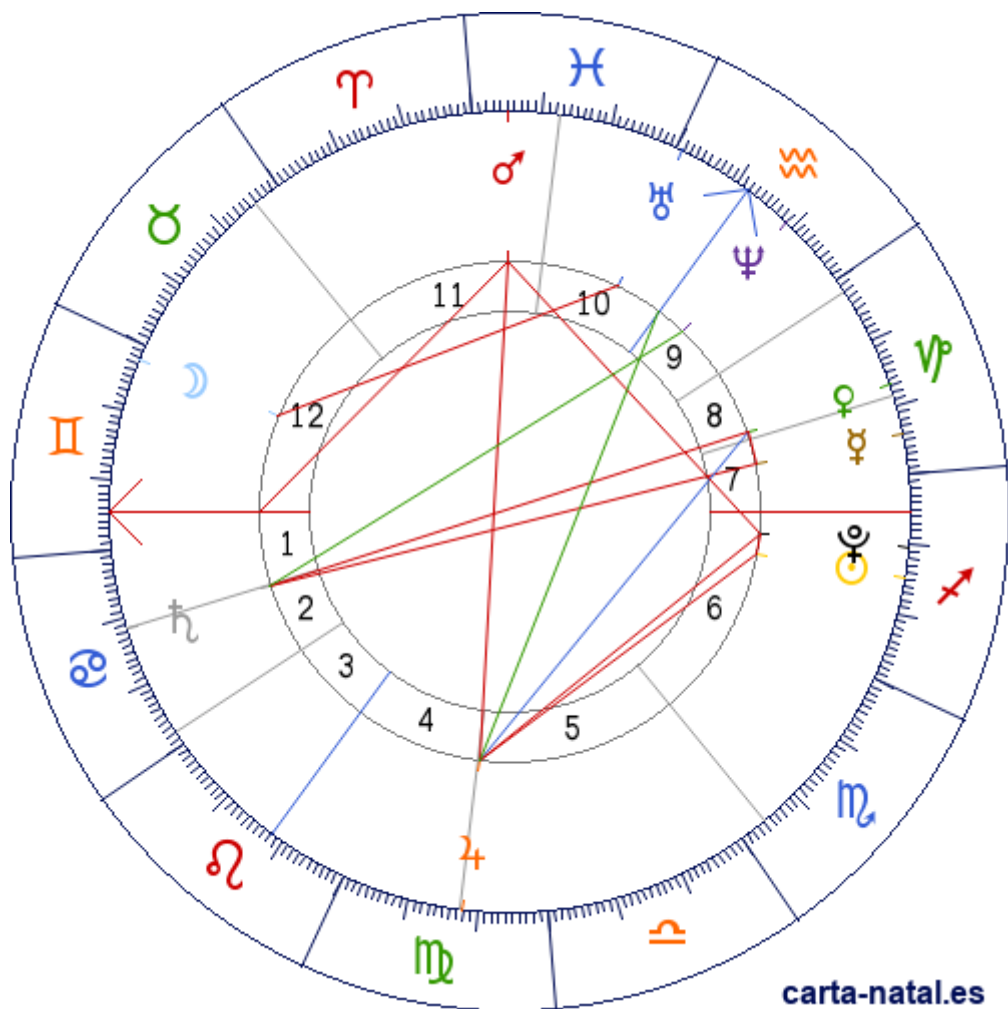

**Carta natal**

**Catalina Amalia de los Países Bajos**

07/12/2003 17:01:00 (CET)

07/12/2003 16:01:00 UT

52:04:36N 04:17:55E

Tropical/geocéntrico

Carta eclíptica

Casas: Placidus

ARMC: 320°33'37.143"

carta-natal.es

Generalidades

**Casas (Placidus)**

|           |   |           |
|-----------|---|-----------|
| C 1 (AC)  | ♊ | 24°39'11" |
| C 2       | ♌ | 11°29'46" |
| C 3       | ♌ | 28°03'08" |
| C 4       | ♍ | 18°07'19" |
| C 5       | ♎ | 17°24'49" |
| C 6       | ♏ | 04°14'56" |
| C 7       | ♏ | 24°39'11" |
| C 8       | ♐ | 11°29'46" |
| C 9       | ♐ | 28°03'08" |
| C 10 (MC) | ♑ | 18°07'19" |
| C 11      | ♒ | 17°24'49" |
| C 12      | ♓ | 04°14'56" |

**Planetas**

|   |   |                        |    |
|---|---|------------------------|----|
| ☉ | ♏ | 15°07'26"              | 6  |
| ☾ | ♊ | 02°15'01"              | 12 |
| ♀ | ♐ | 05°52'15"              | 7  |
| ♀ | ♐ | 13°10'22"              | 8  |
| ♂ | ♒ | 24°57'08"              | 11 |
| ♃ | ♎ | 17°44'08"              | 5  |
| ♄ | ♌ | 11°38'59" <sup>R</sup> | 2  |
| ♅ | ♎ | 29°15'18"              | 10 |
| ♆ | ♎ | 10°58'33"              | 9  |
| ♇ | ♏ | 19°34'59"              | 6  |

**Aspectos**

|   |      |    |           |
|---|------|----|-----------|
| ☉ | 90°  | ♃  | 2.61° (A) |
| ☉ | 0°   | ♀  | 4.46° (A) |
| ☾ | 90°  | ♅  | 3° (S)    |
| ♀ | 0°   | ♀  | 7.3° (S)  |
| ♀ | 180° | ♄  | 5.78° (A) |
| ♀ | 120° | ♃  | 4.56° (A) |
| ♀ | 180° | ♄  | 1.52° (S) |
| ♂ | 180° | ♃  | 7.22° (S) |
| ♂ | 90°  | ♀  | 5.37° (S) |
| ♂ | 90°  | AC | 0.3° (A)  |
| ♃ | 90°  | ♀  | 1.85° (A) |
| ♃ | 150° | MC | 0.39° (S) |
| ♄ | 150° | ♆  | 0.67° (A) |