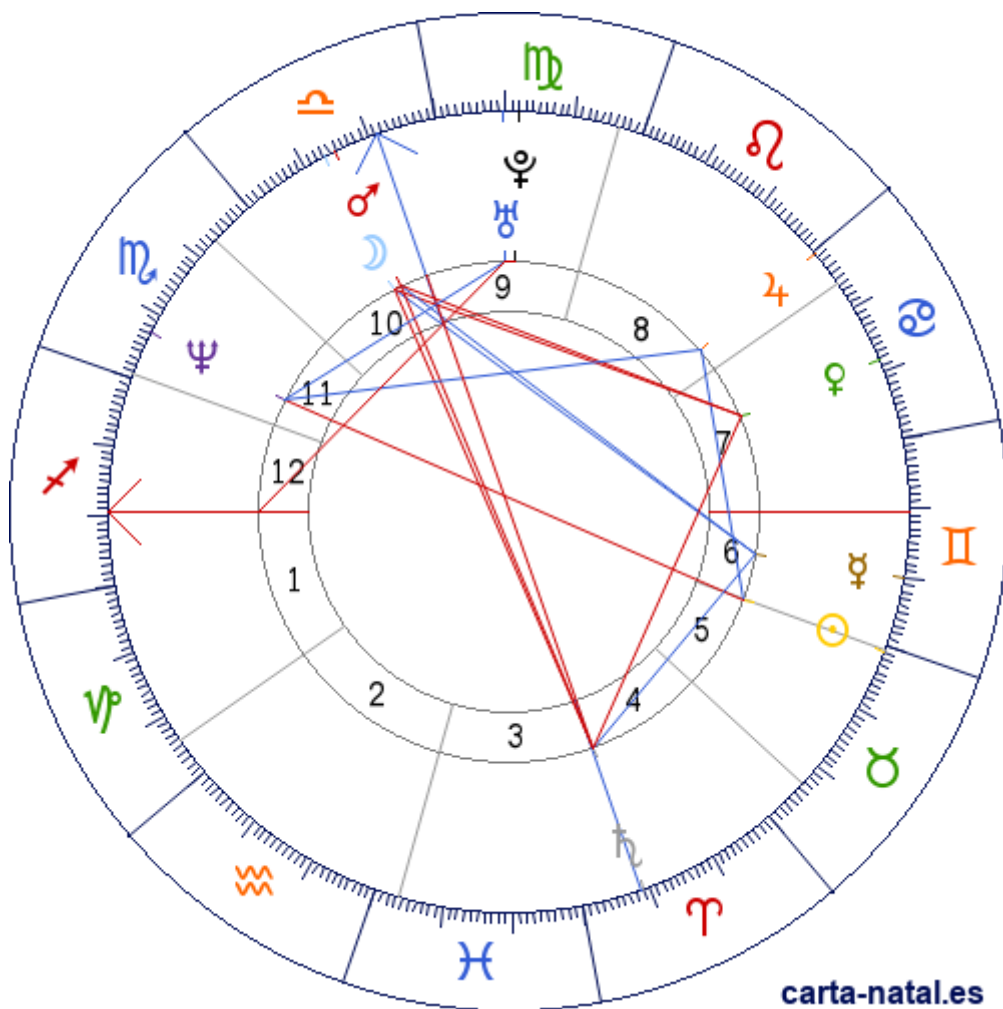

**Carta natal**

**Pablo de Grecia**

20/05/1967 21:06:00 (EET)  
20/05/1967 19:06:00 UT

38:10:00N 23:47:00E

Tropical/geocéntrico  
Carta eclíptica  
Casas: Placidus

ARMC: 188°01'48.21564"

carta-natal.es

Generalidades

**Casas (Placidus)**

C 1 (AC)	♈	19°26'30"
C 2	♊	24°15'04"
C 3	♉	03°22'27"
C 4	♈	08°44'31"
C 5	♊	06°40'07"
C 6	♊	29°10'35"
C 7	♈	19°26'30"
C 8	♊	24°15'04"
C 9	♈	03°22'27"
C 10 (MC)	♈	08°44'31"
C 11	♊	06°40'07"
C 12	♊	29°10'35"

**Planetas**

☉	♋	29°04'14"	5 » 6
☾	♋	16°48'50"	10
♀	♈	09°52'05"	6
♀	♊	11°49'05"	7
♂	♋	15°11'23" <u>R</u>	10
♃	♊	29°35'52"	8
♅	♈	09°06'17"	4
♁	♈	20°18'26" <u>R</u>	9
♃	♈	22°49'0" <u>R</u>	11
♁	♈	17°59'33" <u>R</u>	9

**Aspectos**

☉	60°	♃	0.53° (A)
☉	180°	♃	6.25° (S)
☾	120°	♀	6.95° (S)
☾	90°	♀	5° (S)
☾	0°	♂	1.62° (S)
☾	180°	♁	7.71° (S)
♀	120°	♂	5.32° (A)
♀	60°	♁	0.76° (S)
♀	90°	♂	3.37° (A)
♀	90°	♁	2.71° (S)
♂	180°	♁	6.09° (A)
♃	120°	♃	6.78° (S)
♁	180°	MC	0.36° (A)
♁	60°	♃	2.51° (A)
♁	0°	♁	2.31° (A)